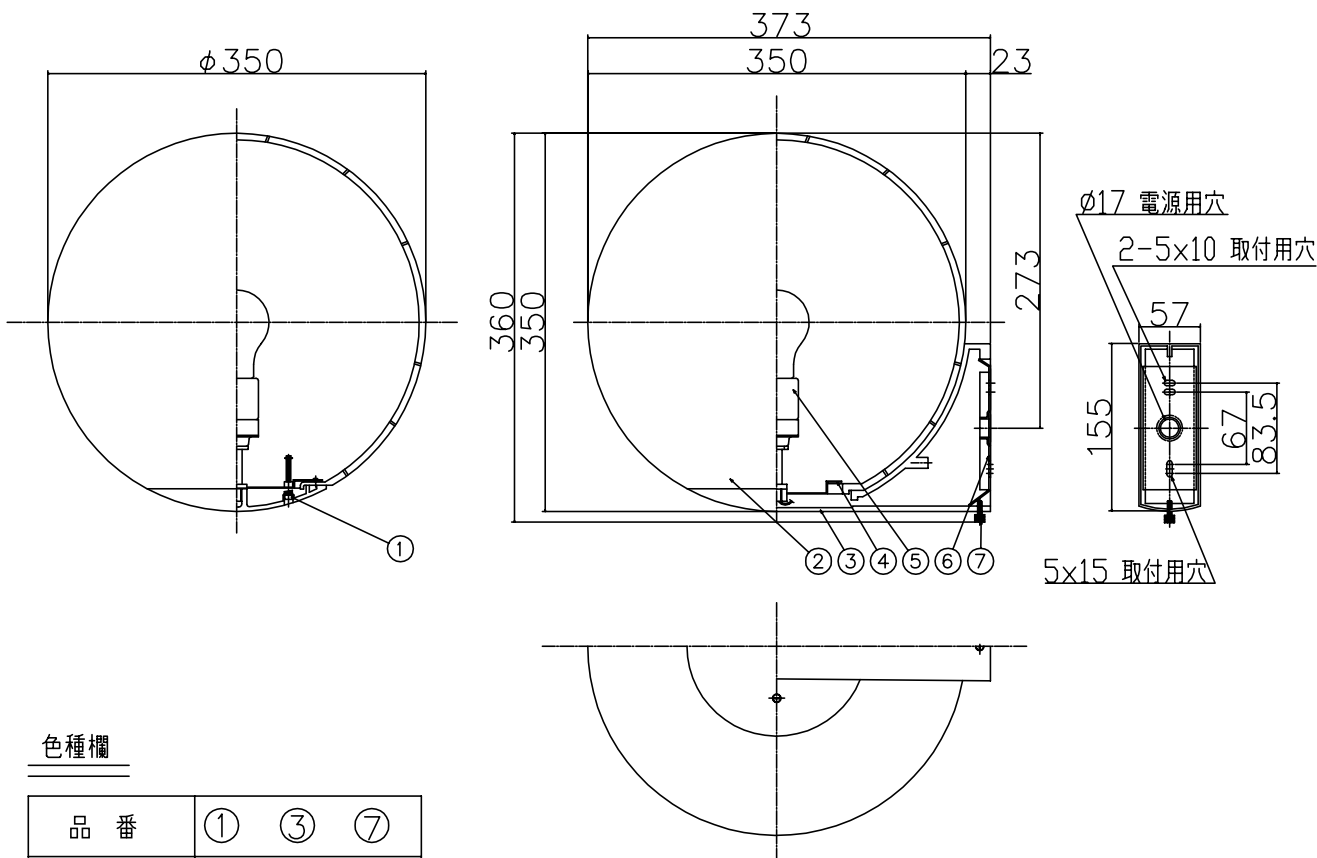

010421

色種欄

品番	①	③	⑦
B8207K	金色メッキ		
B8207W	白色塗装		

※電球形蛍光ランプも使用できます。D形100Wタイプ（別売）

同梱品

・取付ネジ： $\phi 4 \times 38 / 2$ ヶ

△ 安全上のご注意

- 一般屋内用器具です。屋外や、水気、湿気のある所には取付け出来ません。絶縁不良による感電・火災の原因となることがあります。
- 壁面取付専用器具です。天井面には取付けないでください。落下のおそれがあります。

10									
9									
8									
7	ローレットネジ	BSBM	1	M5色種欄参照	器具				
6	取付板	SPC	1	クロメート処理	タイプ				
5	ソケット	磁器	1	E26 300V 6A					
4	グローブ固定板	SPC	1	白色メラミン塗装	適合	E26 普通ランプシリカ 100 WX 1			
3	本体	BSC	1	色種欄参照	ランプ				
2	グローブ	ガラス	1	乳白色・消し加工					
1	グローブ取付ネジ	BSBM	2	M4 色種欄参照	色種				
品番	品名	材質	数量	摘要	カタログ	B8207 ^K _W	型番	B8BB-07J6-1 ^K _W	
第三角法	作図	yi	単位	mm	尺度	質量	3.8	kg	