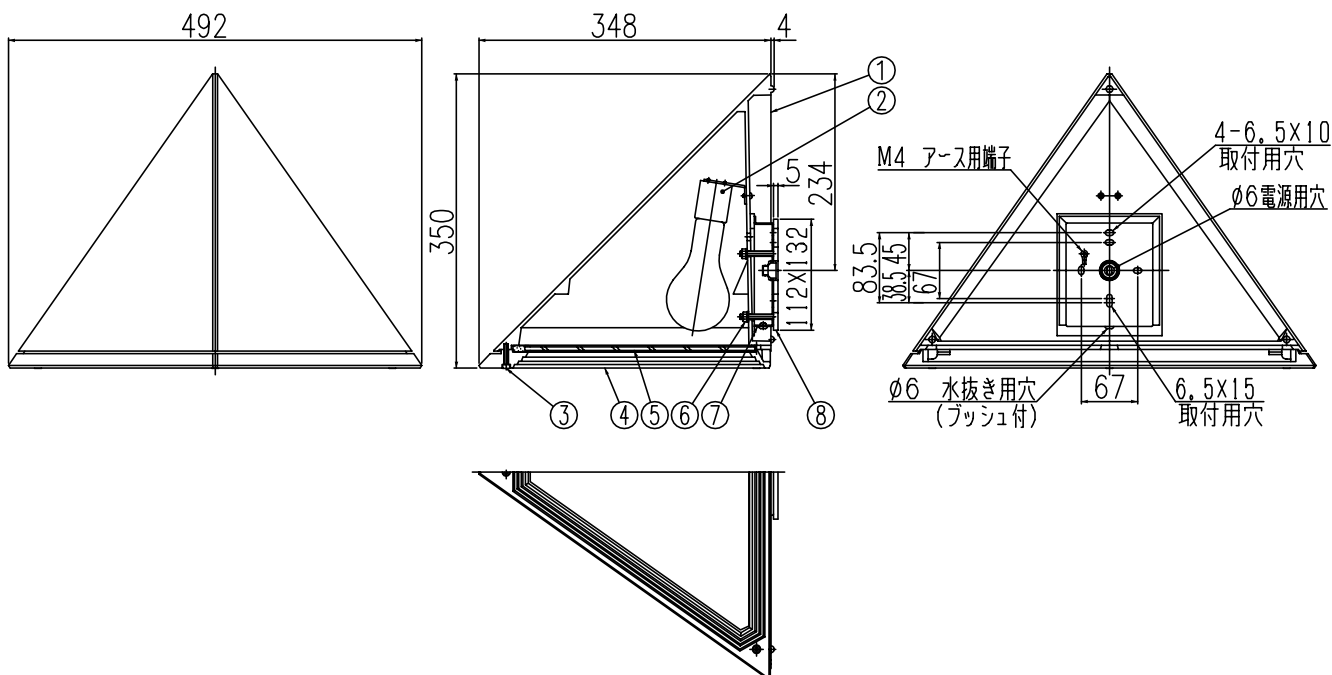

010421

同梱品

- ・取付ネジ：φ4X38/4ヶ
- ・六角レンチ：4mm/1ヶ

色種欄

品番	①	④
B4550B	黒色アクリルエポキシゼートン塗装	
B4550W	白色アクリルエポキシゼートン塗装	

△ 安全上のご注意

- 防雨形器具ですが、風呂場等の湿気の多い場所には取付け出来ません。感電・火災の原因となることがあります。
- 指定方向以外取付禁止。落下・感電・火災のおそれがあります。
- 壁面の凹凸が大きい場合には、パッキンとのすきまを防水シールでうめてください。また、背面から水のかかる場所へ取付けないでください。絶縁不良による感電・火災のおそれがあります。

器具タイプ  
 ・取付方向：壁付使用。(上図以外の取付は不可。)  
 ・防雨形  
 ・電源電圧100V

IP45

適合ランプ  
 E26 普通ランプ シリカ  
 150 Wx1

色種

カタログ番号 B4550<sub>W</sub><sup>B</sup> 型番 B3BH-50B6-1<sub>W</sub><sup>B</sup>

10							
9							
8	パッキン	EPゴム	1	黒色			
7	取付板	SUS-P	1	黒色アクリルエポキシ塗装			
6	六角ナット	SUS	2	M6			
5	カバーガラス	強化ガラス	1	クリア 模様入り			
4	カバー	ADC	1	色種欄参照			
3	カバー取付ネジ	SUS-B	3	M5			
2	ソケット	磁器	1	E26 300V 6A			
1	本体	AC	1	色種欄参照			
品番	品名	材質	数量	摘要			
第三角法	作図	yi	単位	mm	尺度	質量	4.6 kg