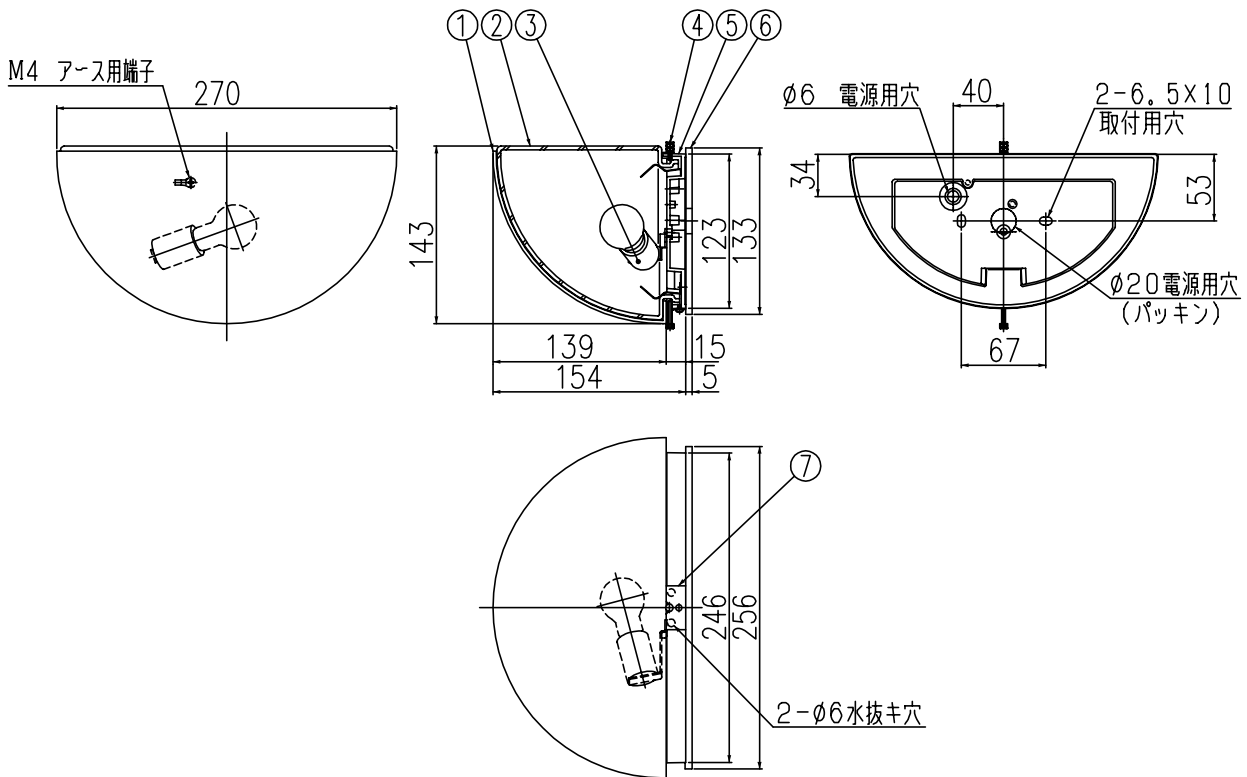

010421

注記) 器具取付方向により水抜き穴が下方に来るときは 水抜き穴用蓋(品番 ⑦)は 止メネジを緩め、取り外して下さい。  
上方に来るときは 必ず付けておいて下さい。

色種欄

品番	①	⑤	④	⑦
B4502B	黒色アクリルエポキシゲートン塗装		黒色アクリルエポキシ塗装	
B4502W	白色アクリルエポキシゲートン塗装		白色アクリルエポキシ塗装	

同梱品

・取付ネジ: ∅4X38/2ヶ

△ 安全上のご注意

- 防雨形器具ですが、風呂場等の湿気の多い場所には取付け出来ません。感電・火災の原因となることがあります。
- 指定方向以外取付禁止。落下・感電・火災のおそれがあります。
- 壁面の凹凸が大きい場合には、パッキンとのすきまを防水シールでうめてください。また、背面から水のかかる場所へ取付けないでください。絶縁不良による感電・火災のおそれがあります。

器具タイプ	・取付方向: 壁付使用。(上下方向使用可。)		IP44
	・防雨形		
	・電源電圧100V		
適合ランプ	ミニクリプトンランプ E17 PS35 ホワイト 60WX1		
色種			
カタログ番号	B4502B <sub>W</sub>	型番	B3BH-02B9-1 <sub>W</sub>

10				
9				
8				
7	水抜き穴用蓋	AP	1	色種欄参照
6	パッキン	EPゴム	1	黒色
5	本体	ADC	1	色種欄参照
4	ローレットネジ	SUS-B	2	M3 色種欄参照
3	ソケット	磁器	1	E17 300V 3A
2	グローブ	ガラス	1	乳白色
1	グローブカバー	ADC	1	色種欄参照
品番	品名	材質	数量	摘要
第三角法	作図	yi	単位 mm	尺度 質量 2.4 kg