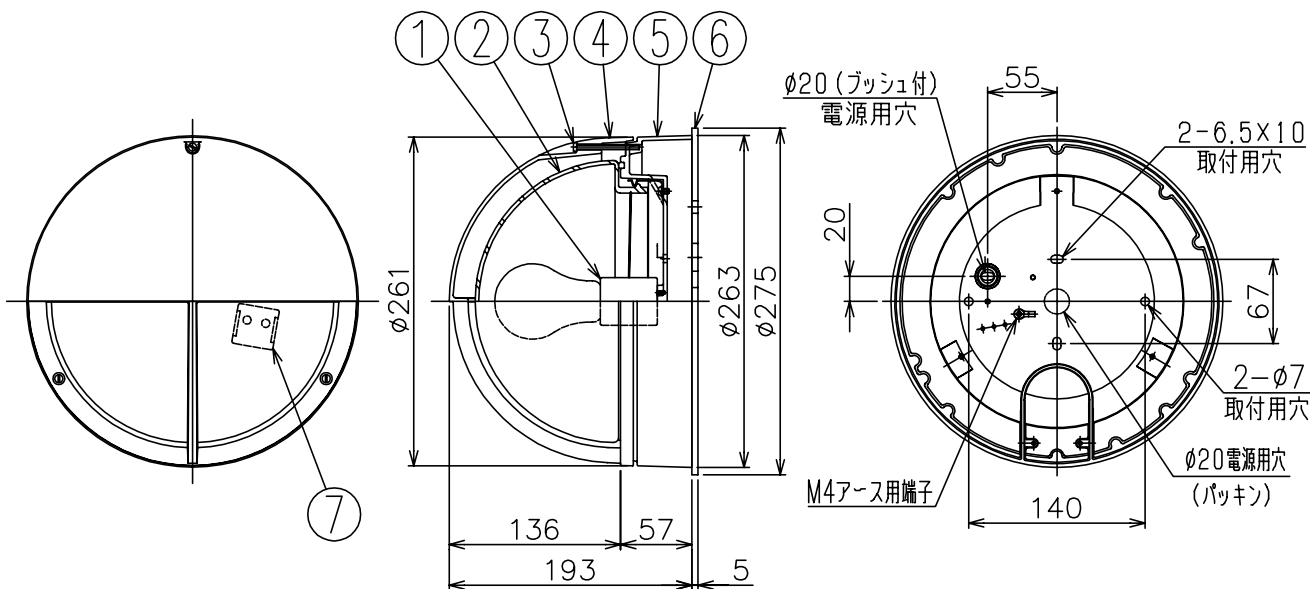

071205

010421

同梱品

・取付ネジ：φ4X38/4ヶ

△ 安全上のご注意

- 防雨・防湿形器具です。サウナなどの高温になる場所には取付けないでください。過熱による火災の原因となることがあります。
- 公衆浴場など高湿度内で長時間使用する場合には、点滅による湿気の吸い込みを緩和するため、必ずアウトレットボックス等を設け、空気を流通させてください。指定外取付けは、絶縁不良による漏電・火災の原因となることがあります。
- 指定方向以外取付禁止。落下・感電・火災のおそれがあります。
- 壁面の凹凸が大きい場合には、パッキンとのすきまを防水シールでうめてください。また、背面から水のかかる場所へ取付けないでください。絶縁不良による感電・火災のおそれがあります。

7	端子台	フェノール	1	2P 300V 15A					
6	パッキン	EPゴム	1	黒色	器具タイプ				
5	本体	ADC	1	ポリエステル粉体下地、黒色アクリル塗装レザートーン仕上					
4	カバー	ADC	1	ポリエステル粉体下地、黒色アクリル塗装レザートーン仕上					
3	カバー取付ネジ	SUS-B	3	M4デフリコート処理	適合ランプ	E26 普通ランプ	シリカ		
2	グローブ	ガラス	1	乳白色					60 WX1
1	ソケット	磁器	1	E26 300V 6A	色種				
品番	品名	材質	数量	摘要	カタログ番号	B4416B	型番	B3BG-16B9-1B	
第三角法	作図	yi	単位	mm	尺度	—	質量	2.8 kg	