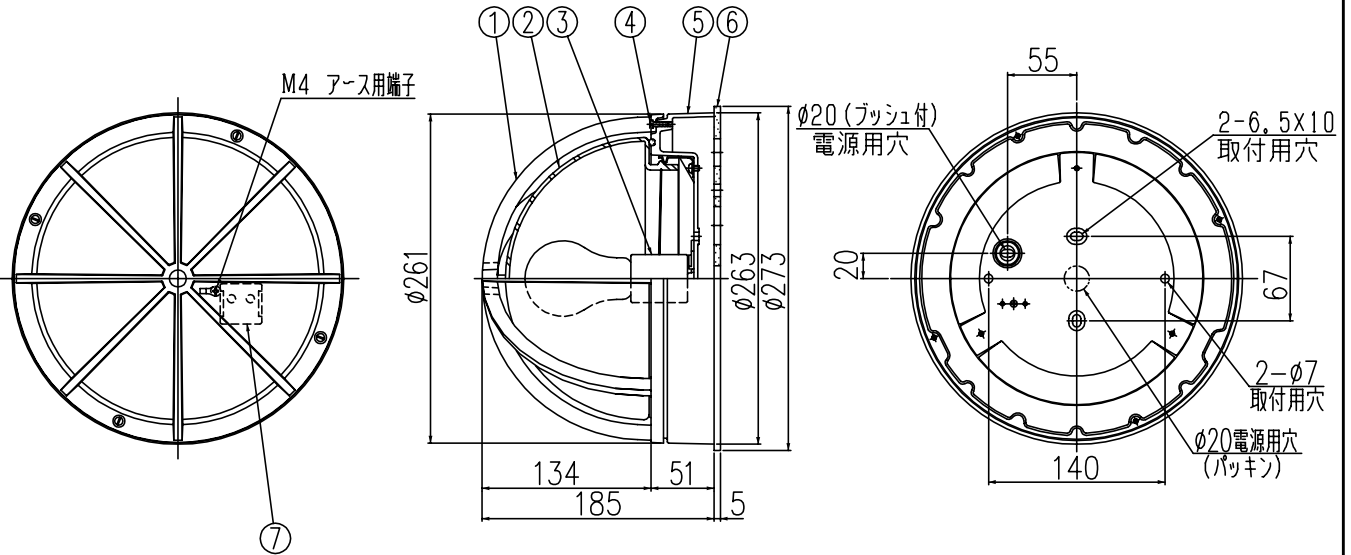

010421

色種欄

品番	① ⑤	④
B4402B	黒色アクリルエポキシレザートン塗装	デフリコート処理
B4402W	白色アクリルエポキシレザートン塗装	白色アクリルエポキシ塗装

同梱品

・取付ネジ： $\phi 4 \times 38 / 4$ ヶ

△ 安全上のご注意

- 防雨・防湿形器具です。サウナなどの高温になる場所には取付けないでください。過熱による火災の原因となることがあります。
- 公衆浴場など高湿度内で長時間使用する場合には、点滅による湿気の吸い込みを緩和するため、必ずアウトレットボックス等を設け、空気を流通させてください。指定外取付けは、絶縁不良による漏電・火災の原因となることがあります。
- 指定方向以外取付禁止。落下・感電・火災のおそれがあります。
- 壁面の凹凸が大きい場合には、パッキンとのすきまを防水シールでうめてください。また、背面から水のかかる場所へ取付けないでください。絶縁不良による感電・火災のおそれがあります。

器具タイプ	・取付方向：壁付、天井付、上向き使用。 ・防雨防湿形 ・電源電圧100V	IP55
適合ランプ	E26 普通ランプ シリカ 60 WX1	
色種	色種	
カタログ番号	B4402 B W	型番 B3BG-02B3-1 B W

10									
9									
8									
7	端子台	フェノール	1	2P 300V 15A					
6	パッキン	EPゴム	1	黒色					
5	本体	ADC	1	色種欄参照					
4	ガード取付ネジ	SUS-B	2	M4 色種欄参照					
3	ソケット	磁器	1	E26 300V 6A					
2	グローブ	ガラス	1	乳白色					
1	ガード	ADC	1	色種欄参照					
品番	品名	材質	数量	摘要					
第三角法	作図	yi	単位	mm	尺度	質量	2.6 kg		