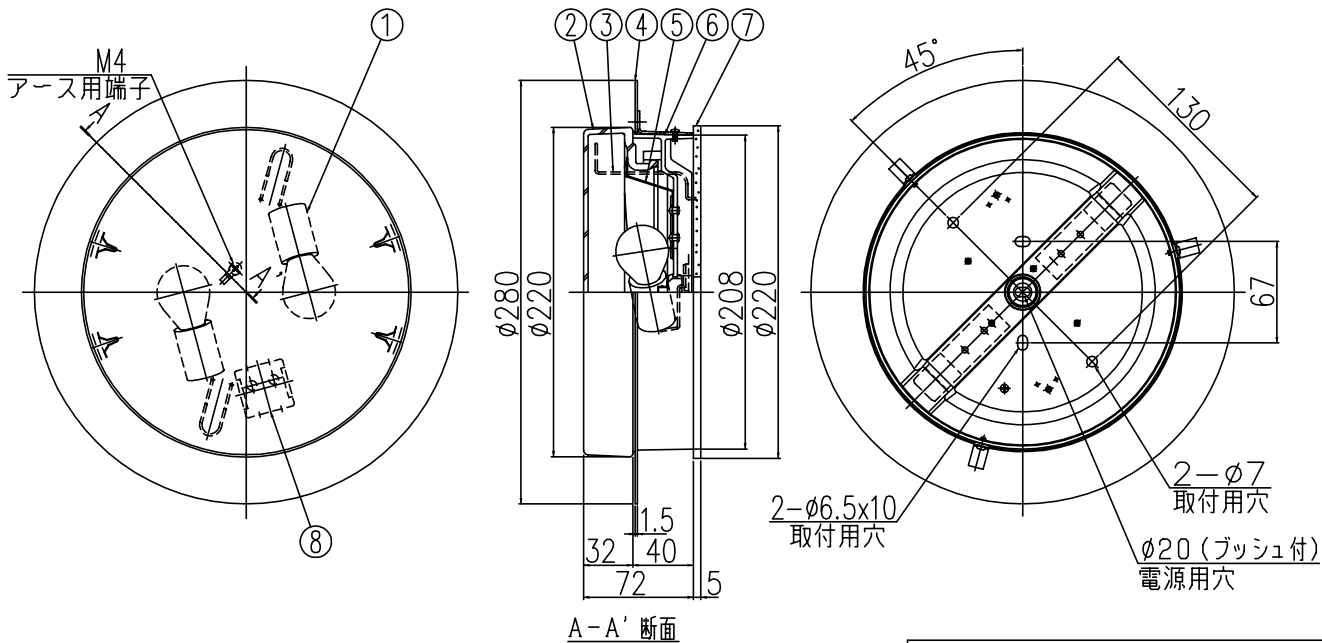

010421

031027

グローブ取付順序

同梱品

・取付ネジ: φ4X38/2ヶ

- △ 安全上のご注意
- 防雨・防湿形器具です。サウナなどの高温になる場所には取付けないでください。過熱による火災の原因となることがあります。
 - 公衆浴場など高湿度内で長時間使用する場合には、点滅による湿気の吸い込みを緩和するため、必ずアウトレットボックス等を設け、空気を流通させてください。指定外取付けは、絶縁不良による漏電・火災の原因となることがあります。
 - 指定方向以外取付禁止。落下・感電・火災のおそれがあります。
 - 壁面の凹凸が大きい場合には、パッキンとのすきまを防水シールでうめてください。また、背面から水のかかる場所へ取付けないでください。絶縁不良による感電・火災のおそれがあります。

器具タイプ
 ・取付方向: 壁付 天井付使用。(上向き使用は不可。)
 ・防雨防湿形
 ・電源電圧 100V

IP44

適合ランプ
 E17 S35 ミニクリプトンランプ
 ホワイト
 25WX2

色種

カタログ番号 B4013B 型番 B3BF-13B1-2B

10				
9				
8	端子台	フェノール	1	2P 300V 15A
7	パッキン	EPゴム	1	黒色
6	本体	ADC	1	ポリエステル粉体下地、黒色アクリルレザートーン塗装
5	グローブ支持バネ	SUS-P	2	
4	枠プレート	AP	1	ポリエステル粉体下地、黒色アクリルレザートーン塗装
3	フック	SUS-W	2	
2	グローブ	ガラス	1	乳白色
1	ソケット	磁器	2	E17 300V 3A

品番	品名	材質	数量	摘要
第三角法	作図	yi	単位	mm
				尺度
				質量
				1.5 kg

※本品の規格および外観は改良のため予告なしに変更する事がありますので、あらかじめご了承ください。