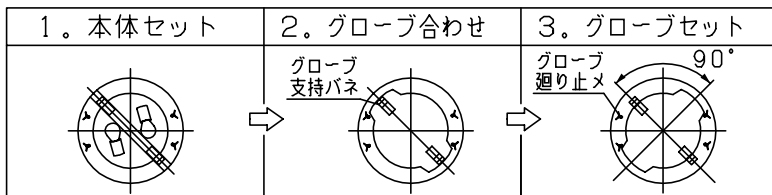

010421

031027

グローブ取付順序

同梱品

・取付ネジ: φ4X38/2ヶ

- △ 安全上のご注意
- 防雨・防湿形器具です。サウナなどの高温になる場所には取付けないでください。過熱による火災の原因となることがあります。
 - 公衆浴場など高湿度内で長時間使用する場合には、点滅による湿気の吸い込みを緩和するため、必ずアウトレットボックス等を設け、空気を流通させてください。指定外取付けは、絶縁不良による漏電・火災の原因となることがあります。
 - 指定方向以外取付禁止。落下・感電・火災のおそれがあります。
 - 壁面の凹凸が大きい場合には、パッキンとのすきまを防水シールでうめてください。また、背面から水のかかる場所へ取付けないでください。絶縁不良による感電・火災のおそれがあります。

器具タイプ
 ・取付方向: 壁付 天井付使用。(上向き使用は不可。)
 ・防雨防湿形
 ・電源電圧 100V

IP44

適合ランプ
 E17 S35 ミニクリプトンランプ
 ホワイト
 25WX2

色種

カタログ番号 B4013B 型番 B3BF-13B1-2B

10				
9				
8	端子台	フェノール	1	2P 300V 15A
7	パッキン	EPゴム	1	黒色
6	本体	ADC	1	ポリエステル粉体下地、黒色アクリルレザートーン塗装
5	グローブ支持バネ	SUS-P	2	
4	枠プレート	AP	1	ポリエステル粉体下地、黒色アクリルレザートーン塗装
3	フック	SUS-W	2	
2	グローブ	ガラス	1	乳白色
1	ソケット	磁器	2	E17 300V 3A

品番	品名	材質	数量	摘要
第三角法	作図	yi	単位	mm
				尺度
				質量
				1.5 kg

※本品の規格および外観は改良のため予告なしに変更する事がありますので、あらかじめご了承ください。