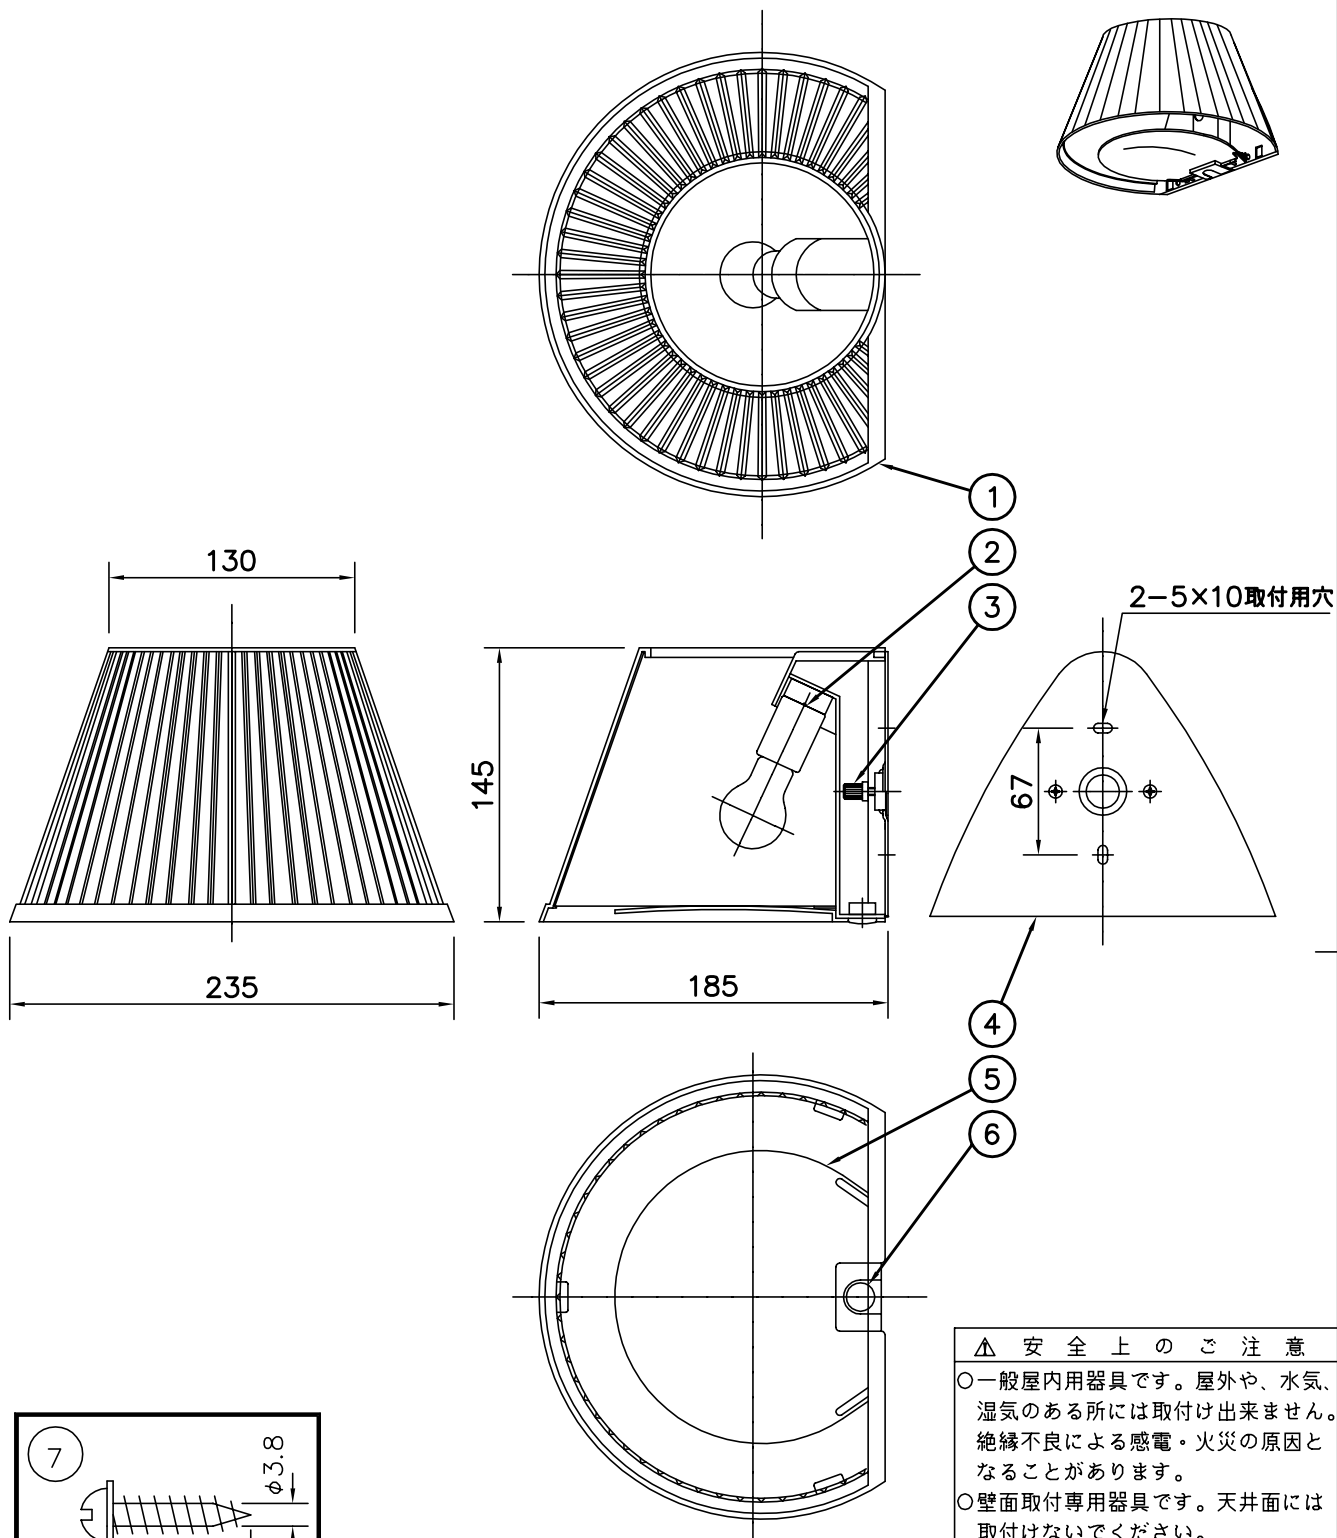

081215

081030

**△ 安全上のご注意**

- 一般屋内用器具です。屋外や、水気、湿気のある所には取付け出来ません。絶縁不良による感電・火災の原因となることがあります。
- 壁面取付専用器具です。天井面には取付けないでください。落下のおそれがあります。
- 器具は、取付け方向の指定があります。指定外取付けは落下・火災のおそれがあります。

7	取付ネジ	SWRH	2	クロメート処理
6	スイッチ	-	1	ON-OFF
5	下面カバー	PC	1	クリアマット
4	取付板	SPC	1	クロメート処理
3	ローレットナット	BsBM	2	白色塗装
2	ソケット	樹脂	1	E17
1	セード	PC/PP	1	クリア/赤色

器具タイプ	壁取付専用（取付方向指定）
適合ランプ	E17 ミニクリプトンランプ PS35 ホワイト 60 WX1
色種	

品番	品名	材質	数量	摘要	カタログ番号	B2670R	型番	C4BB-42Z4-AR
第三角法	作図	glex	単位	mm	尺度	質量	0.6 kg	

※本品の規格および外観は改良のため予告なしに変更する事がありますので、あらかじめご了承ください。