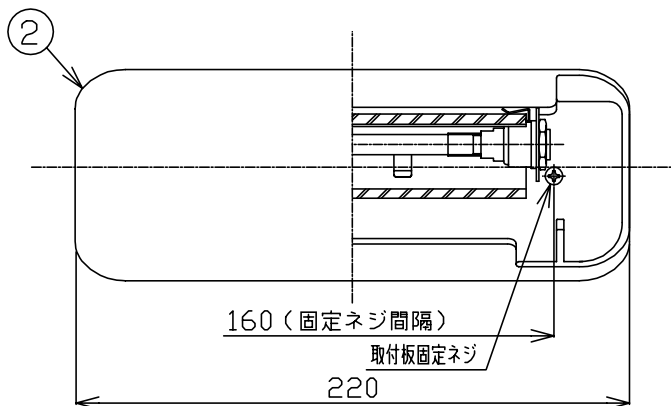

090106

取付面側詳細 (背面)

△ 安全上のご注意

- 一般屋内用器具です。屋外や、水気、湿気のある所には取付け出来ません。絶縁不良による感電・火災の原因となることがあります。
- 壁面取付専用器具です。天井面には取付けないでください。落下のおそれがあります。
- 器具は、取付け方向の指定があります。指定外取付けは落下・火災のおそれがあります。

13				6	端子台	PP	1	300V 12A 2P	器具 タイプ	白熱灯ブラケット				
12				5	反射板	AP	1	t1.0						
11				4	上面ガラス	ガラス	1		(受注品・ランプ別売)					
10				3	ソケット	セラミック	2	R7s	適合 ランプ	R7s 両口ハロゲンランプ* クリア 100V 100Wx1灯				
9	取付ネジ	SWRM	2	三価クロメート	2	前面カバー	ADC/AP	1			白色塗装			
8	取付板	SPC	1		1	本体	ADC	1	白色塗装	色種	W：白色			
7	下面ガラス	ガラス	1			品番	品名	材質	数量	摘要	カタログ 番号	B2666W	型番	V3BB-13Z0-1W
第三角法		作図	glex	単位	mm	尺度	—	質量	0.8 kg		番号			