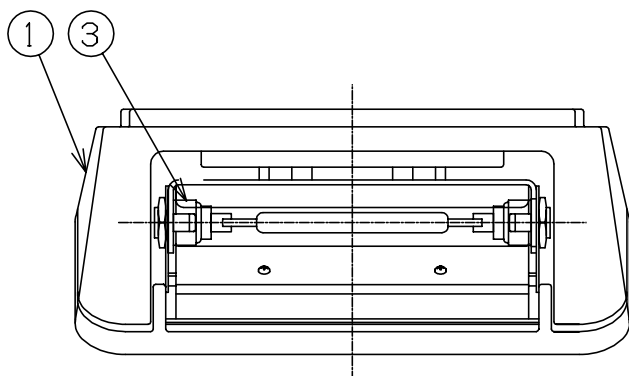

090106

取付面側詳細 (背面)

△ 安全上のご注意

- 一般屋内用器具です。屋外や、水気、湿気のある所には取付け出来ません。絶縁不良による感電・火災の原因となることがあります。
- 壁面取付専用器具です。天井面には取付けないでください。落下のおそれがあります。
- 器具は、取付け方向の指定があります。指定外取付けは落下・火災のおそれがあります。

13				6	端子台	PP	1	300V 12A 2P	器具 タイプ	白熱灯ブラケット				
12				5	反射板	AP	1	t1.0						
11				4	上面ガラス	ガラス	1		(受注品・ランプ別売)					
10				3	ソケット	セラミック	2	R7s	適合 ランプ	R7s 両口ハロゲンランプ* クリア 100V 100Wx1灯				
9	取付ネジ	SWRM	2	三価クロメート	2	前面カバー	ADC/AP	1			白色塗装			
8	取付板	SPC	1		1	本体	ADC	1	白色塗装	色種	W：白色			
7	下面ガラス	ガラス	1			品番	品名	材質	数量	摘要	カタログ 番号	B2666W	型番	V3BB-13Z0-1W
第三角法		作図	glex	単位	mm	尺度	—	質量	0.8 kg		番号			