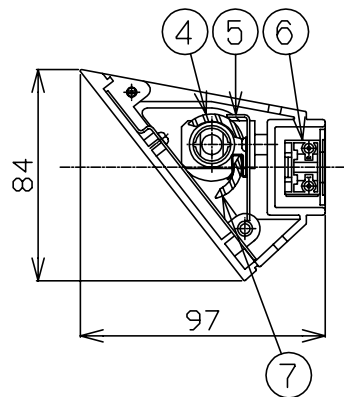

090106

取付面側詳細 (背面)

△ 安全上のご注意

- 一般屋内用器具です。屋外や、水気、湿気のある所には取付け出来ません。絶縁不良による感電・火災の原因となることがあります。
- 壁面取付専用器具です。天井面には取付けないでください。落下のおそれがあります。
- 器具は、取付け方向の指定があります。指定外取付けは落下・火災のおそれがあります。

13				6	端子台	PP	1	300V 12A 2P	器具 タイプ	白熱灯ブラケット				
12				5	反射板	AP	1	t1.0						
11				4	上面ガラス	ガラス	1		(受注品・ランプ別売)					
10				3	ソケット	セラミック	2	R7s	適合 ランプ	R7s 両口ハロゲンランプ* クリア 100V 100Wx1灯				
9	取付ネジ	SWRM	2	三価クロメート	2	前面カバー	ADC/AP	1			白色塗装			
8	取付板	SPC	1		1	本体	ADC	1	白色塗装	色種	W：白色			
7	下面ガラス	ガラス	1			品番	品名	材質	数量	摘要	カタログ 番号	B2666W	型番	V3BB-13Z0-1W
第三角法		作図	glex	単位	mm	尺度	—	質量	0.8 kg		番号			