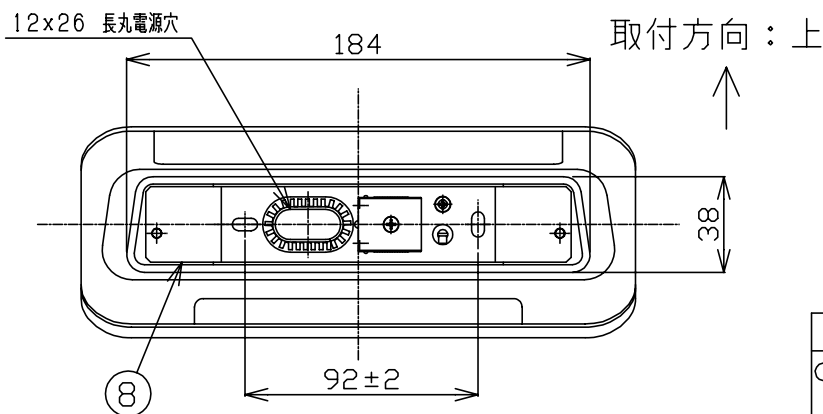

090106

取付面側詳細 (背面)

△ 安全上のご注意

- 一般屋内用器具です。屋外や、水気、湿気のある所には取付け出来ません。絶縁不良による感電・火災の原因となることがあります。
- 壁面取付専用器具です。天井面には取付けないでください。落下のおそれがあります。
- 器具は、取付け方向の指定があります。指定外取付けは落下・火災のおそれがあります。

13				6	端子台	PP	1	300V 12A 2P	器具 タイプ	白熱灯ブラケット				
12				5	反射板	AP	1	t1.0						
11				4	上面ガラス	ガラス	1		(受注品・ランプ別売)					
10				3	ソケット	セラミック	2	R7s	適合 ランプ	R7s 両口ハロゲンランプ* クリア 100V 100Wx1灯				
9	取付ネジ	SWRM	2	三価クロメート	2	前面カバー	ADC/AP	1			白色塗装			
8	取付板	SPC	1		1	本体	ADC	1	白色塗装	色種	W：白色			
7	下面ガラス	ガラス	1			品番	品名	材質	数量	摘要	カタログ 番号	B2666W	型番	V3BB-13Z0-1W
第三角法		作図	glex	単位	mm	尺度	—	質量	0.8 kg		番号			