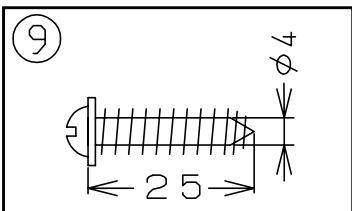

090106

取付面側詳細 (背面)

△ 安全上のご注意

- 一般屋内用器具です。屋外や、水気、湿気のある所には取付け出来ません。絶縁不良による感電・火災の原因となることがあります。
- 壁面取付専用器具です。天井面には取付けないでください。落下のおそれがあります。
- 器具は、取付け方向の指定があります。指定外取付けは落下・火災のおそれがあります。

13				6	端子台	PP	1	300V 12A 2P	器具 タイプ	白熱灯ブラケット				
12				5	反射板	AP	1	t1.0						
11				4	上面ガラス	ガラス	1		(受注品・ランプ別売)					
10				3	ソケット	セラミック	2	R7s	適合 ランプ	R7s 両口ハロゲンランプ* クリア 100V 100Wx1灯				
9	取付ネジ	SWRM	2	三価クロメート	2	前面カバー	ADC/AP	1			白色塗装			
8	取付板	SPC	1		1	本体	ADC	1	白色塗装	色種	W：白色			
7	下面ガラス	ガラス	1			品番	品名	材質	数量	摘要	カタログ 番号	B2666W	型番	V3BB-13Z0-1W
第三角法		作図	glex	単位	mm	尺度	—	質量	0.8 kg		番号			