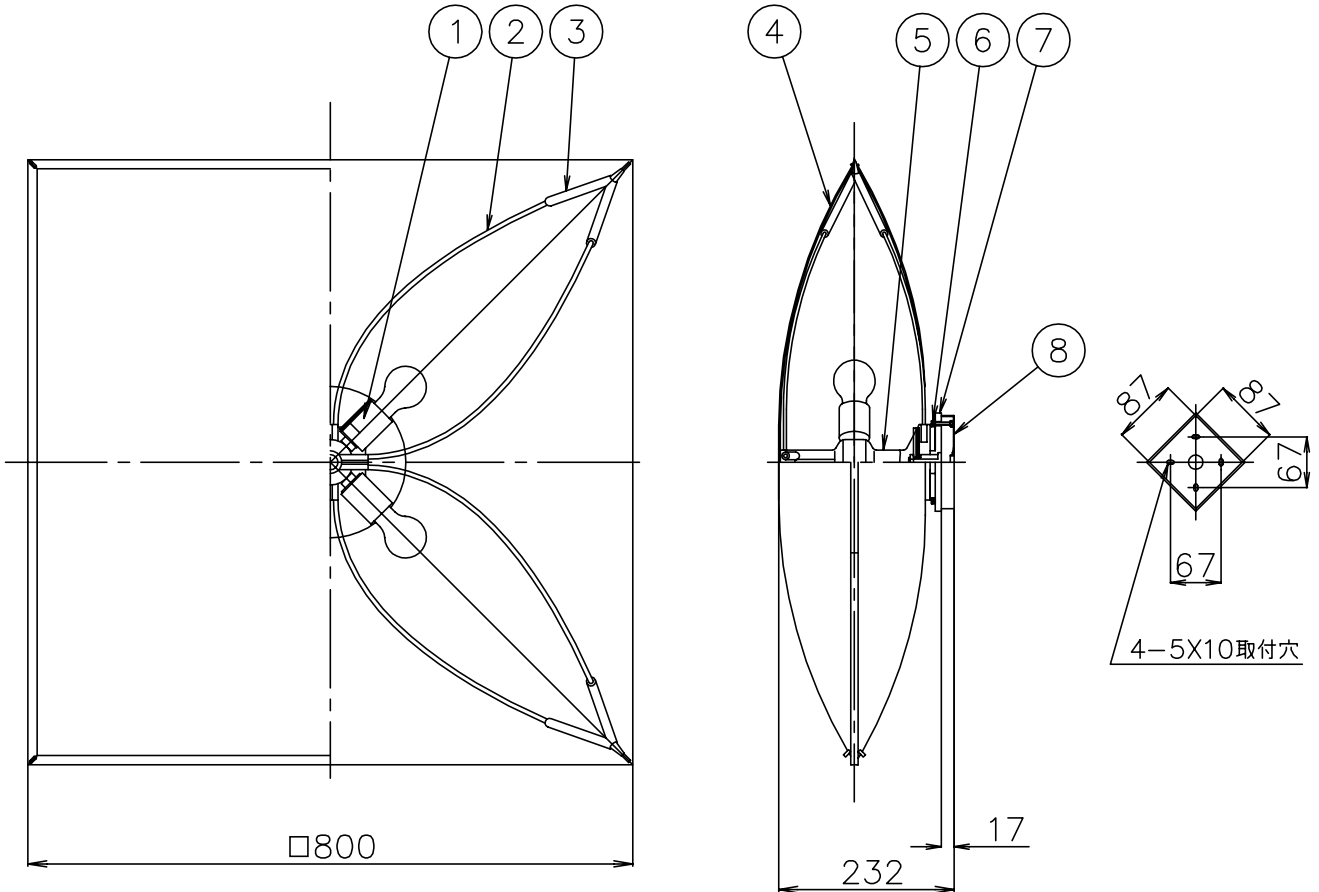

020831

△ 安全上のご注意

- 一般屋内用器具です。屋外や、水気、湿気のある所には取付け出来ません。絶縁不良による感電・火災の原因となることがあります。
- 壁面取付専用器具です。天井面には取付けないでください。落下のおそれがあります。

13				6	ローレットナット	BsBM	2	M4 クロームメッキ	器具	
12				5	本体	ナイロン	1	白色	タイプ	
11				4	セード	ポリエステル	2	白色		
10				3	セード掛具	ナイロン	4	白色	適合	E26 普通ランプ
9	取付ネジ	SWRH	4	クロメート処理	2	アーム	スチール	φ5 赤色	ランプ	シリカ 40W×4
8	取付板	SPC	1	白色塗装	1	ソケット	磁器	E26 250V 6A	色種	
7	フランジ	ナイロン	1	白色	品番	品名	材質	数量	摘要	カタログ番号
										B2643
										型番
										F1BD-09Z8-40
第三角法	作図	glex	単位	mm	尺度	質量	1.7 kg			