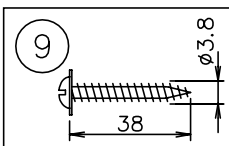

020831

△ 安全上のご注意

- 一般屋内用器具です。屋外や、水気、湿気のある所には取付け出来ません。絶縁不良による感電・火災の原因となることがあります。
- 壁面取付専用器具です。天井面には取付けないでください。落下のおそれがあります。

13				6	ローレットナット	BsBM	2	M4 クロームメッキ	器具	
12				5	本体	ナイロン	1	白色	タイプ	
11				4	セード	ポリエステル	2	白色		
10				3	セード掛具	ナイロン	4	白色	適合	E26 普通ランプ
9	取付ネジ	SWRH	4	クロメート処理	2	アーム	スチール	φ5 赤色	ランプ	シリカ 40W×4
8	取付板	SPC	1	白色塗装	1	ソケット	磁器	E26 250V 6A	色種	
7	フランジ	ナイロン	1	白色	品番	品名	材質	数量	摘要	カタログ番号
										B2643
										型番
										F1BD-09Z8-40
第三角法	作図	glex	単位	mm	尺度	質量	1.7 kg			