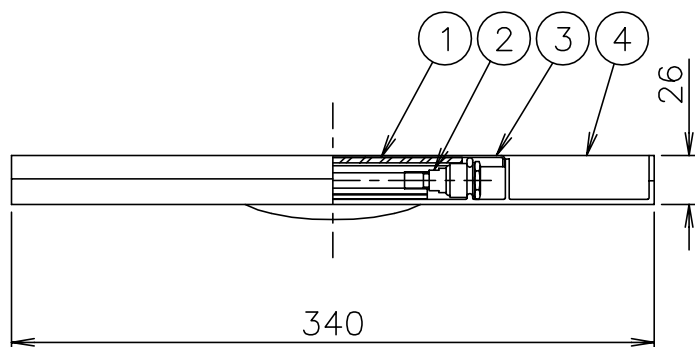

040826

△ 安全上のご注意

- 一般屋内用器具です。屋外や、水気、湿気のある所には取付け出来ません。絶縁不良による感電・火災の原因となることがあります。
- 壁面取付専用器具です。天井面には取付けないでください。落下のおそれがあります。
- 器具は、取付け方向の指定があります。指定外取付けは落下・火災のおそれがあります。

| | | | | | | | | | | | |
|----|------|----|------|----|----|--------|-------|----|--------------|--------|------------------|
| 13 | | | | | 6 | | | | | 器具 | ランプ別 |
| 12 | | | | | 5 | 取付ネジ | SWRH | 2 | クロメート処理 | タイプ | |
| 11 | | | | | 4 | 本体 | ADC | 1 | グレー色塗装 | | |
| 10 | | | | | 3 | カバー | SPC | 1 | グレー色塗装 | 適合 | R7s |
| 9 | | | | | 2 | ソケット | セラミック | 2 | R7s 10A 250V | ランプ | 両口ハロゲンランプ 150W×1 |
| 8 | | | | | 1 | ランプカバー | 強化ガラス | 1 | クリア(-部フロスト) | 色種 | G (グレー) |
| 7 | | | | | 品番 | 品名 | 材質 | 数量 | 摘要 | カタログ番号 | B2630G |
| | 第三角法 | 作図 | glex | 単位 | mm | 尺度 | — | 質量 | 0.7 kg | 型番 | G7BD-01Z4-1G |