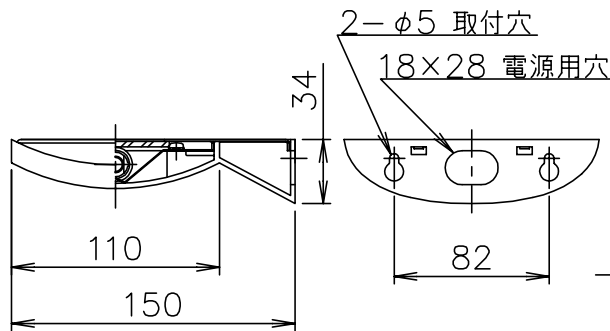

040826

△ 安全上のご注意

- 一般屋内用器具です。屋外や、水気、湿気のある所には取付け出来ません。絶縁不良による感電・火災の原因となることがあります。
- 壁面取付専用器具です。天井面には取付けないでください。落下のおそれがあります。
- 器具は、取付け方向の指定があります。指定外取付けは落下・火災のおそれがあります。

| | | | | | | | | | | | |
|----|------|----|------|----|----|--------|-------|----|--------------|--------|------------------|
| 13 | | | | | 6 | | | | | 器具 | ランプ別 |
| 12 | | | | | 5 | 取付ネジ | SWRH | 2 | クロメート処理 | タイプ | |
| 11 | | | | | 4 | 本体 | ADC | 1 | グレー色塗装 | | |
| 10 | | | | | 3 | カバー | SPC | 1 | グレー色塗装 | 適合 | R7s |
| 9 | | | | | 2 | ソケット | セラミック | 2 | R7s 10A 250V | ランプ | 両口ハロゲンランプ 150W×1 |
| 8 | | | | | 1 | ランプカバー | 強化ガラス | 1 | クリア(-部フロスト) | 色種 | G (グレー) |
| 7 | | | | | 品番 | 品名 | 材質 | 数量 | 摘要 | カタログ番号 | B2630G |
| | 第三角法 | 作図 | glex | 単位 | mm | 尺度 | — | 質量 | 0.7 kg | 型番 | G7BD-01Z4-1G |