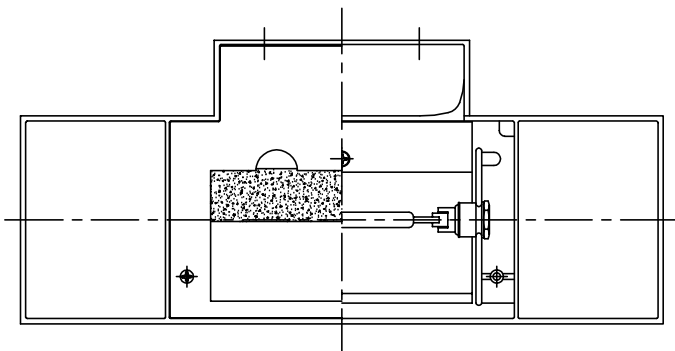

040826

△ 安全上のご注意

- 一般屋内用器具です。屋外や、水気、湿気のある所には取付け出来ません。絶縁不良による感電・火災の原因となることがあります。
- 壁面取付専用器具です。天井面には取付けないでください。落下のおそれがあります。
- 器具は、取付け方向の指定があります。指定外取付けは落下・火災のおそれがあります。

| | | | | | | | | | | | |
|----|------|----|------|----|----|--------|-------|----|--------------|--------|------------------|
| 13 | | | | | 6 | | | | | 器具 | ランプ別 |
| 12 | | | | | 5 | 取付ネジ | SWRH | 2 | クロメート処理 | タイプ | |
| 11 | | | | | 4 | 本体 | ADC | 1 | グレー色塗装 | | |
| 10 | | | | | 3 | カバー | SPC | 1 | グレー色塗装 | 適合 | R7s |
| 9 | | | | | 2 | ソケット | セラミック | 2 | R7s 10A 250V | ランプ | 両口ハロゲンランプ 150W×1 |
| 8 | | | | | 1 | ランプカバー | 強化ガラス | 1 | クリア(-部フロスト) | 色種 | G (グレー) |
| 7 | | | | | 品番 | 品名 | 材質 | 数量 | 摘要 | カタログ番号 | B2630G |
| | 第三角法 | 作図 | glex | 単位 | mm | 尺度 | — | 質量 | 0.7 kg | 型番 | G7BD-01Z4-1G |