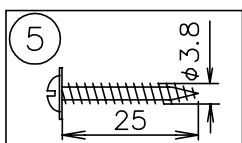

040826

△ 安全上のご注意

- 一般屋内用器具です。屋外や、水気、湿気のある所には取付け出来ません。絶縁不良による感電・火災の原因となることがあります。
- 壁面取付専用器具です。天井面には取付けないでください。落下のおそれがあります。
- 器具は、取付け方向の指定があります。指定外取付けは落下・火災のおそれがあります。

| | | | | | | | | | | | |
|----|------|----|------|----|----|--------|-------|----|--------------|--------|------------------|
| 13 | | | | | 6 | | | | | 器具 | ランプ別 |
| 12 | | | | | 5 | 取付ネジ | SWRH | 2 | クロメート処理 | タイプ | |
| 11 | | | | | 4 | 本体 | ADC | 1 | グレー色塗装 | | |
| 10 | | | | | 3 | カバー | SPC | 1 | グレー色塗装 | 適合 | R7s |
| 9 | | | | | 2 | ソケット | セラミック | 2 | R7s 10A 250V | ランプ | 両口ハロゲンランプ 150W×1 |
| 8 | | | | | 1 | ランプカバー | 強化ガラス | 1 | クリア(-部フロスト) | 色種 | G (グレー) |
| 7 | | | | | 品番 | 品名 | 材質 | 数量 | 摘要 | カタログ番号 | B2630G |
| | 第三角法 | 作図 | glex | 単位 | mm | 尺度 | — | 質量 | 0.7 kg | 型番 | G7BD-01Z4-1G |