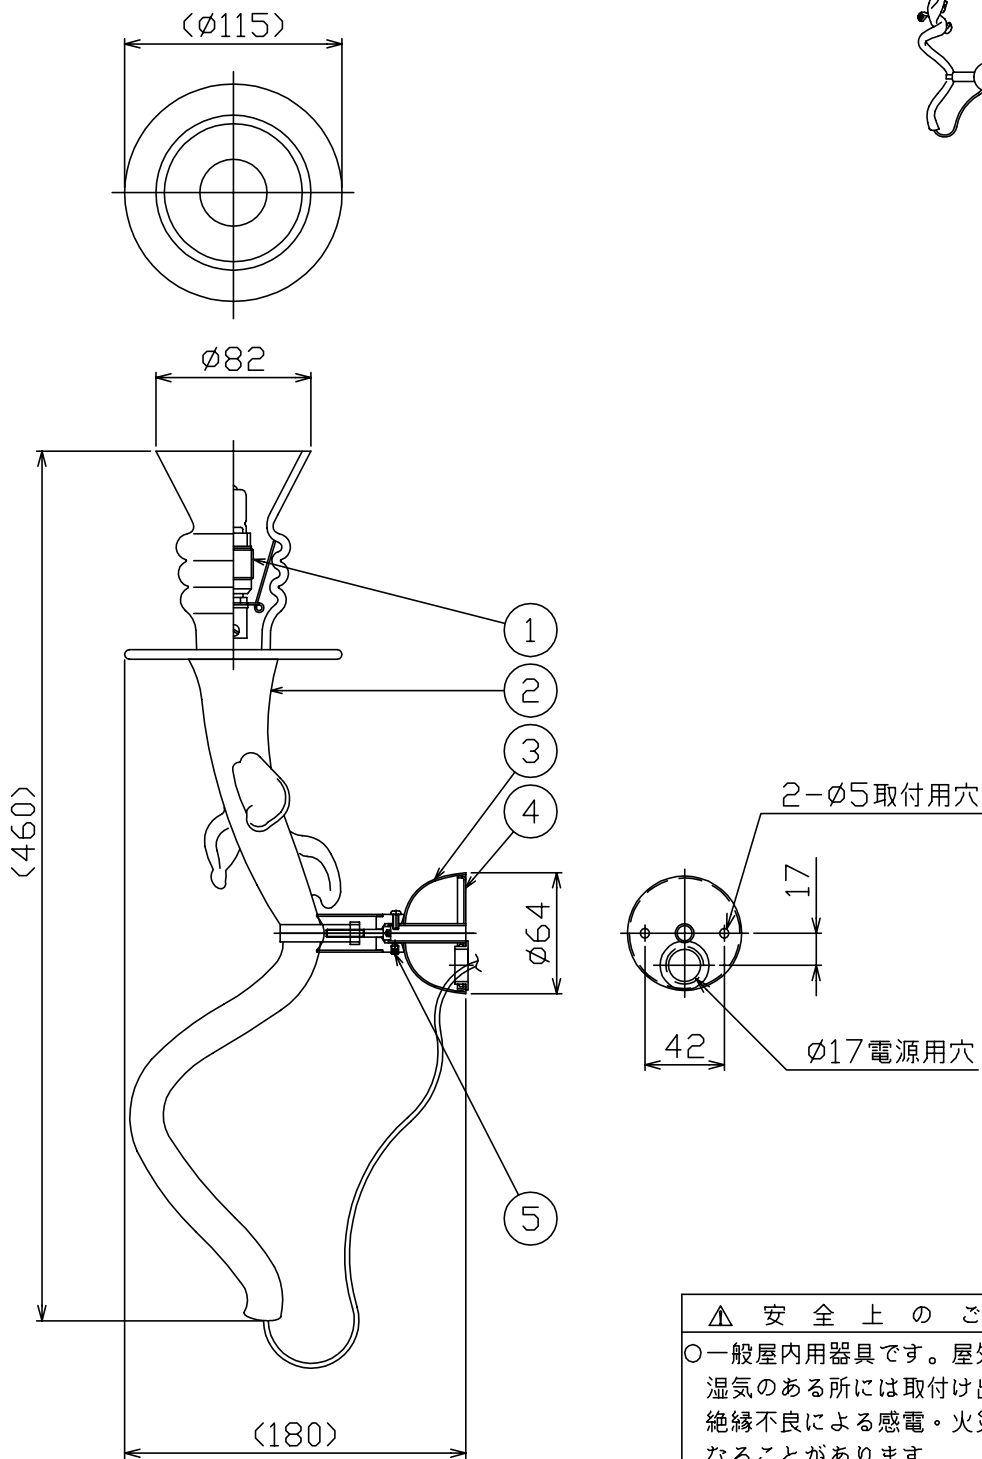

040527

同梱品

- ・取付ネジ： $\phi 4 \times 38 / 2$ ヶ
- ・六角レンチ：2mm / 1ヶ

△ 安全上のご注意

- 一般屋内用器具です。屋外や、水気、湿気のある所には取付け出来ません。絶縁不良による感電・火災の原因となることがあります。
- 壁面取付専用器具です。天井面には取付けないでください。落下のおそれがあります。

7					器具	・取付方向：壁付使用		
6					タイプ			
5	本体固定ネジ	SS	1	M4	適合 ランプ	G9 ハロゲンランプ(Pintype) 40 WX1		
4	取付板	BSP	1					
3	フランジ	BSP	1	金色メッキ				
2	本体	ガラス	1	緑色	色種			
1	ソケット	磁器/ガラスタック	1	G9 250V 2A				
品番	品名	材質	数量	摘要	カタログ 番号	B2620	型番	C8BB-01Z6-10
第三角法	作図	yi	単位	mm	尺度	質量	0.9 kg	

※本品の規格および外観は改良のため予告なしに変更する事がありますので、あらかじめご了承ください。