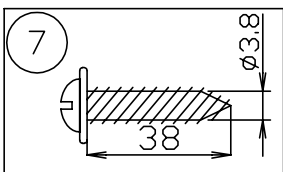

020831

注記)手作りガラス製品に付き、寸法・質量にバラツキがあります。

△ 安全上のご注意

- 一般屋内用器具です。屋外や、水気、湿気のある所には取付け出来ません。絶縁不良による感電・火災の原因となることがあります。
- 壁面取付専用器具です。天井面には取付けないでください。落下のおそれがあります。

13				6	セード	ガラス	1	乳白色	器具			
12				5	接続端子	磁器	1	2P 600V 15A	タイプ			
11				4	ソケット	磁器	1	E26 300V 6A				
10				3	本体	SPC	1	白色メラミン塗装	適合	E26 普通ランプ シリカ		
9				2	ガラス押工金具	SPC	1	ニッケルHL仕上	ランプ	100 WX 1		
8				1	ローレットネジ	BsBM	1	M4 白色メラミン塗装	色種			
7	取付ネジ	SWRH	4	クロメート処理	品番	品名	材質	数量	摘要	カタログ番号		
第三角法 作図 glex 単位 mm 尺度 — 質量 2.6 kg										B2606	型番	E8BB-05Z0-10