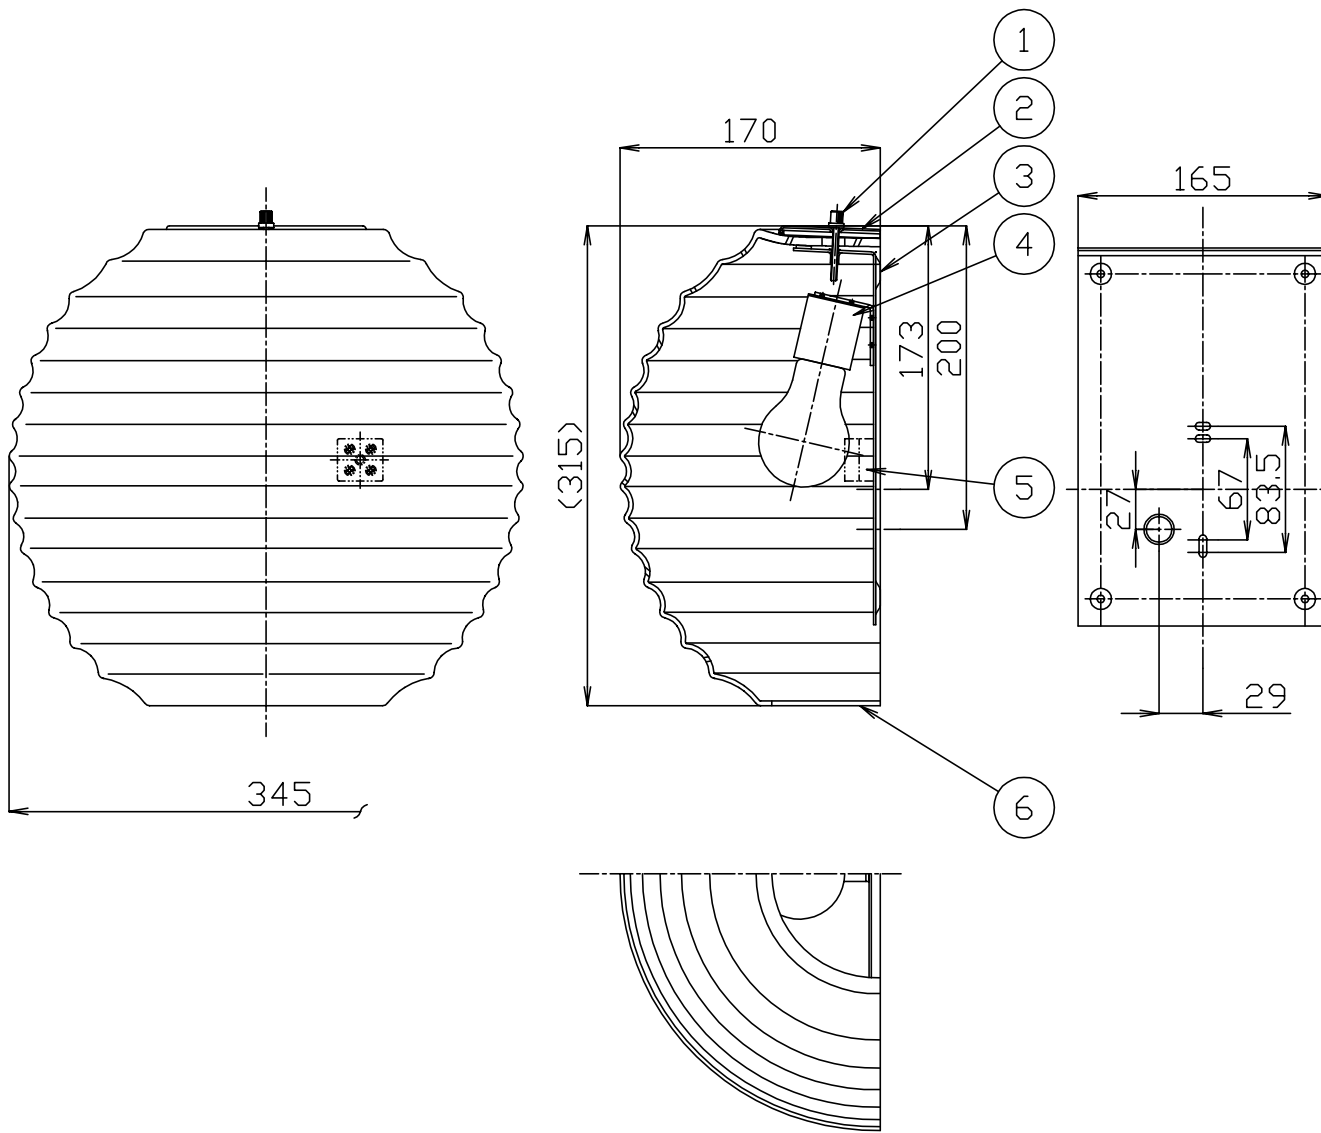

020831

注記)手作りガラス製品に付き、寸法・質量にバラツキがあります。

△ 安全上のご注意

- 一般屋内用器具です。屋外や、水気、湿気のある所には取付け出来ません。絶縁不良による感電・火災の原因となることがあります。
- 壁面取付専用器具です。天井面には取付けないでください。落下のおそれがあります。

13				6	セード	ガラス	1	乳白色	器具			
12				5	接続端子	磁器	1	2P 600V 15A	タイプ			
11				4	ソケット	磁器	1	E26 300V 6A				
10				3	本体	SPC	1	白色メラミン塗装	適合	E26 普通ランプ シリカ		
9				2	ガラス押工金具	SPC	1	ニッケルHL仕上	ランプ	100 WX 1		
8				1	ローレットネジ	BsBM	1	M4 白色メラミン塗装	色種			
7	取付ネジ	SWRH	4	クロメート処理	品番	品名	材質	数量	摘要	カタログ番号		
第三角法 作図 glex 単位 mm 尺度 — 質量 2.6 kg										B2606	型番	E8BB-05Z0-10