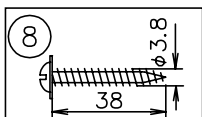

010421

△ 安全上のご注意

- 一般屋内用器具です。屋外や、水気、湿気のある所には取付け出来ません。絶縁不良による感電・火災の原因となることがあります。
- 壁面取付専用器具です。天井面には取付けないでください。落下のおそれがあります。

13				6	ソケット	磁器	1	E26 6A 300V	器具 タイプ	
12				5	セード止メナット	ガラス	4	白色		
11				4	フランジ	SPC	1	白色メラミン塗装	適合 ランプ	
10				3	セード枠	木	1	茶色		
9				2	接続端子	磁器	1	2P 15A 600V	普通ランプシリカ 60W×1	
8	取付ネジ	SWRH	2	クロメート処理	1	セード	セード樹脂	1	白色	色種
7	セード枠固定ネジ	SWRM	1	ユニクロメート	品番	品名	材質	数量	摘要	カタログ 番号
第三角法 作図 glex 単位 mm 尺度 — 質量 0.7 kg										
器具番号 B2539 型番 B4BB-12Z2-10										