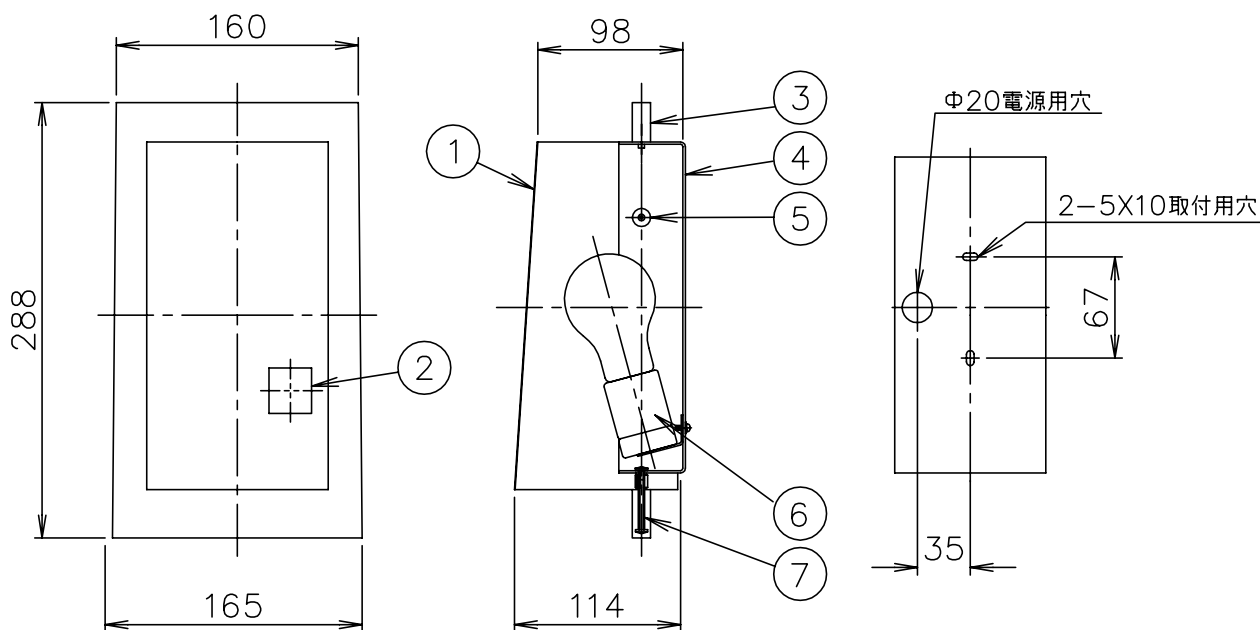

010421

△ 安全上のご注意

- 一般屋内用器具です。屋外や、水気、湿気のある所には取付け出来ません。絶縁不良による感電・火災の原因となることがあります。
- 壁面取付専用器具です。天井面には取付けないでください。落下のおそれがあります。

13				6	ソケット	磁器	1	E26 6A 300V	器具 タイプ	
12				5	セード止メナット	ガラス	4	白色		
11				4	フランジ	SPC	1	白色メラミン塗装	適合 ランプ	
10				3	セード枠	木	1	茶色		
9				2	接続端子	磁器	1	2P 15A 600V	普通ランプシリカ 60W×1	
8	取付ネジ	SWRH	2	クロメート処理	1	セード	セード樹脂	1	白色	色種
7	セード枠固定ネジ	SWRM	1	ユニクロメート	品番	品名	材質	数量	摘要	カタログ 番号
第三角法 作図 glex 単位 mm 尺度 — 質量 0.7 kg										
器具番号 B2539 型番 B4BB-12Z2-10										