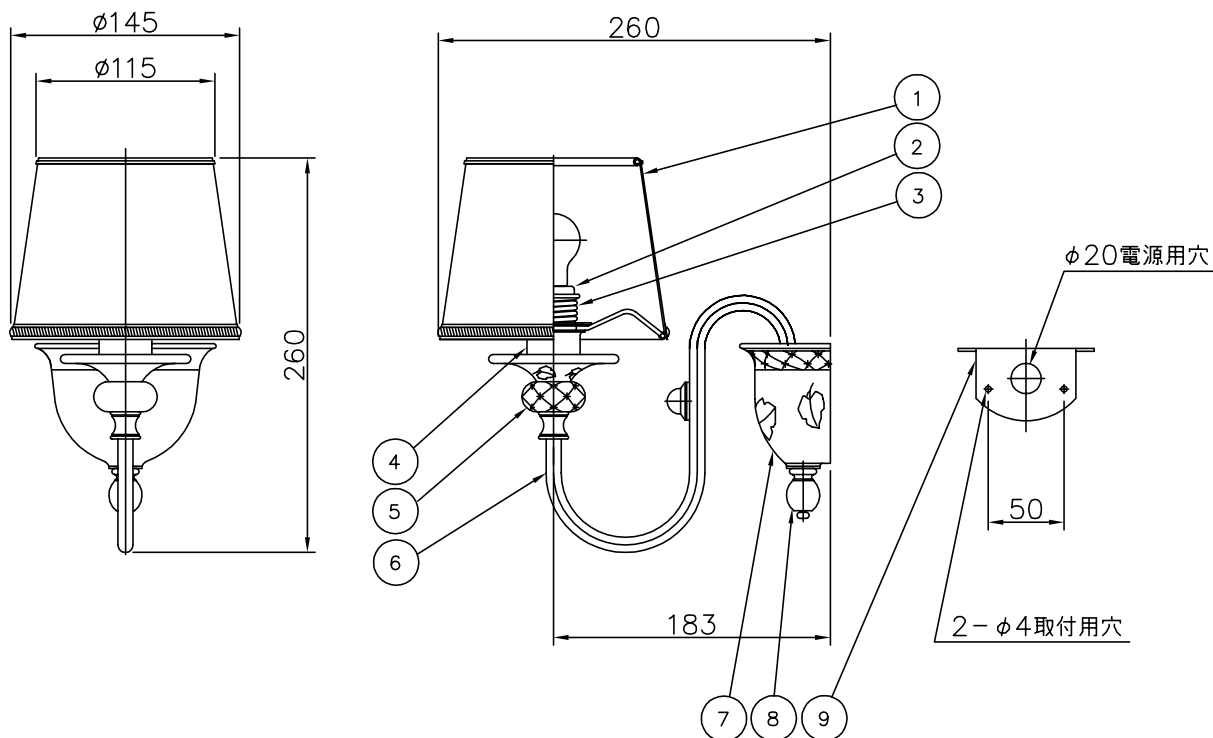

010421

△ 安全上のご注意

- 一般屋内用器具です。屋外や、水気、湿気のある所には取付け出来ません。絶縁不良による感電・火災の原因となることがあります。
- 壁面取付専用器具です。天井面には取付けないでください。落下のおそれがあります。
- 器具は、取付け方向の指定があります。指定外取付けは落下・火災のおそれがあります。

10	取付ネジ	SWRH	2	クロメート処理
9	取付金具	SPC	1	ニッケルメッキ半艶仕上
8	化粧金具	BsBM	1	ニッケルメッキ半艶仕上
7	フランジ	磁器	1	白色模様入り
6	アーム	BsT	1	ニッケルメッキ半艶仕上
5	ボベツチャ	磁器	1	白色模様入り
4	ソケットカバー	BsP	1	ニッケルメッキ半艶仕上
3	締付金具	SPC	1	白色塗装
2	ネジ付ソケット	磁器	1	E17 300V 3A
1	セード	布	1	白色

器具	
タイプ	
適合ランプ	PS35ミニクリプトンランプ E17 ホワイト 60 Wx1
色種	

品番	品名	材質	数量	摘要	カタログ番号	型番		
	第三角法	作図	yi	単位 mm	尺度	質量 0.8 kg	B2537	V4BB-03Z8-10

※本品の規格および外観は改良のため予告なしに変更する事がありますので、あらかじめご了承ください。