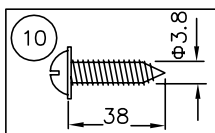

010421

△ 安全上のご注意

- 一般屋内用器具です。屋外や、水気、湿気のある所には取付け出来ません。絶縁不良による感電・火災の原因となることがあります。
- 壁面取付専用器具です。天井面には取付けないでください。落下のおそれがあります。
- 器具は、取付け方向の指定があります。指定外取付けは落下・火災のおそれがあります。

10	取付ネジ	SWRH	2	クロメート処理
9	取付金具	SPC	1	ニッケルメッキ半艶仕上
8	化粧金具	BsBM	1	ニッケルメッキ半艶仕上
7	フランジ	磁器	1	白色模様入り
6	アーム	BsT	1	ニッケルメッキ半艶仕上
5	ボベツチャ	磁器	1	白色模様入り
4	ソケットカバー	BsP	1	ニッケルメッキ半艶仕上
3	締付金具	SPC	1	白色塗装
2	ネジ付ソケット	磁器	1	E17 300V 3A
1	セード	布	1	白色

器具	
タイプ	
適合ランプ	PS35ミニクリプトンランプ E17 ホワイト 60 Wx1
色種	

品番	品名	材質	数量	摘要	カタログ番号	型番		
	第三角法	作図	yi	単位 mm	尺度	質量 0.8 kg	B2537	V4BB-03Z8-10

※本品の規格および外観は改良のため予告なしに変更する事がありますので、あらかじめご了承ください。