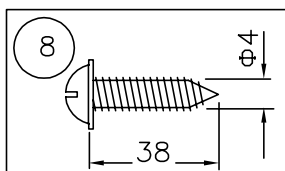

010421

取付方向)壁付使用。(上下方向使用可.)

△ 安全上のご注意

- 一般屋内用器具です。屋外や、水気、湿気のある所には取付け出来ません。絶縁不良による感電・火災の原因となることがあります。
- 壁面取付専用器具です。天井面には取付けないでください。落下のおそれがあります。
- 器具は、取付け方向の指定があります。指定外取付けは落下・火災のおそれがあります。

10				
9				
8	取付ネジ	SWRH	2	クロメート処理
7	耳又付板	SPC	1	クロメート処理
6	フランジ	SPC	1	真鍮ブロンズメッキ
5	グローブ固定カナグ	SPC	1	クロメート処理
4	ソケット	磁器	1	E17 300V 3A
3	グローブ	ガラス	1	クリア フロスト仕上
2	グローブ受ケ	SPC	1	真鍮ブロンズメッキ
1	マルナット	BsBM	2	M5真鍮ブロンズメッキ

器具	
タイプ	
適合	E17 PS35 ミニクリプトンランプ
ランプ	ホワイト 60 WX 1
色種	

品番	品名	材質	数量	摘要	カタログ番号	型番		
	第三角法	作図	yi	単位 mm	尺度	質量 0.9 kg	B2524	X4BB-01Z9-10

※本品の規格および外観は改良のため予告なしに変更する事がありますので、あらかじめご了承ください。