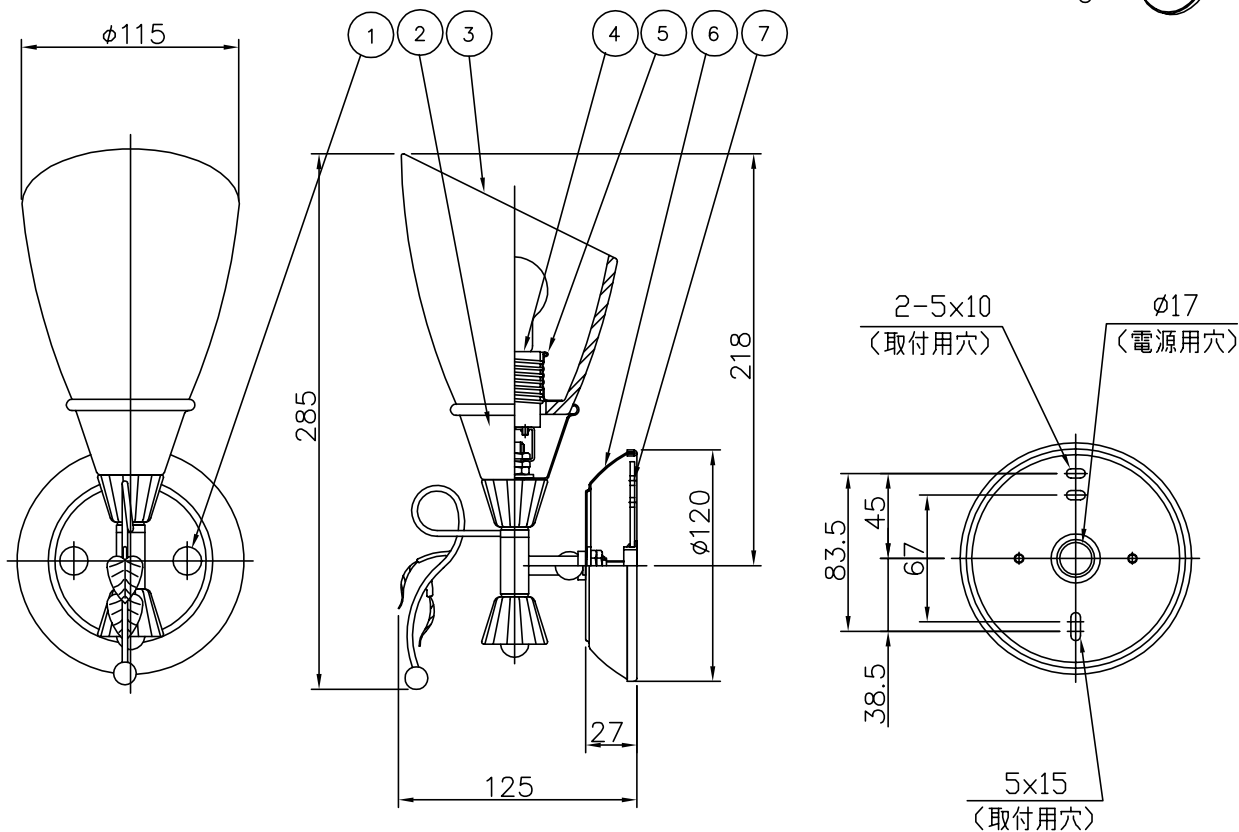

010421

取付方向)壁付使用。(上下方向使用可.)

△ 安全上のご注意

- 一般屋内用器具です。屋外や、水気、湿気のある所には取付け出来ません。絶縁不良による感電・火災の原因となることがあります。
- 壁面取付専用器具です。天井面には取付けないでください。落下のおそれがあります。
- 器具は、取付け方向の指定があります。指定外取付けは落下・火災のおそれがあります。

10				
9				
8	取付ネジ	SWRH	2	クロメート処理
7	耳又付板	SPC	1	クロメート処理
6	フランジ	SPC	1	真鍮ブロンズメッキ
5	グローブ固定カナグ	SPC	1	クロメート処理
4	ソケット	磁器	1	E17 300V 3A
3	グローブ	ガラス	1	クリア フロスト仕上
2	グローブ受ケ	SPC	1	真鍮ブロンズメッキ
1	マルナット	BsBM	2	M5真鍮ブロンズメッキ

器具	
タイプ	
適合	E17 PS35 ミニクリプトンランプ
ランプ	ホワイト 60 WX 1
色種	

品番	品名	材質	数量	摘要	カタログ番号	型番		
	第三角法	作図	yi	単位 mm	尺度	質量 0.9 kg	B2524	X4BB-01Z9-10

※本品の規格および外観は改良のため予告なしに変更する事がありますので、あらかじめご了承ください。