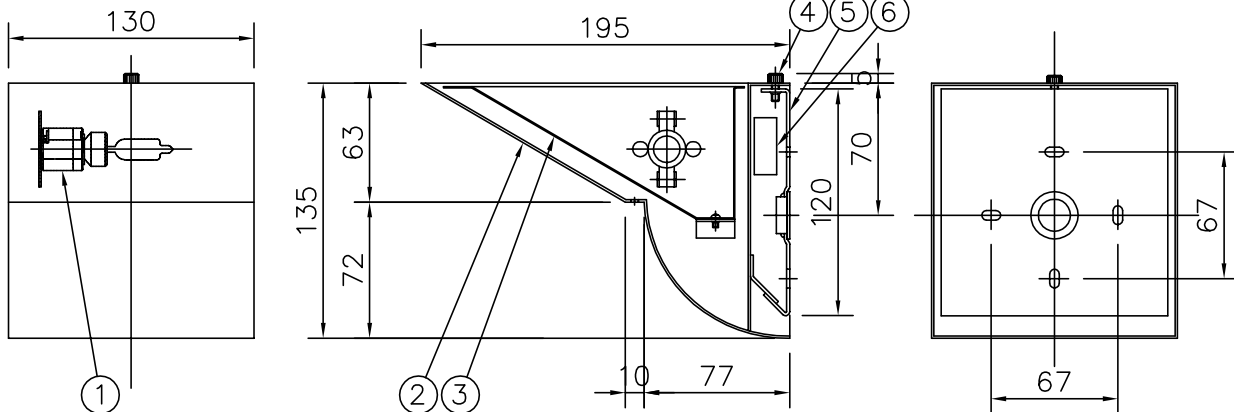

010421

色種

カタログ番号	型番	②④
B2515W	04BD-22A5-1W	白色メラミン塗装
B2515S	04BD-22A5-1S	シルバーメタリック塗装

△ 安全上のご注意

- 一般屋内用器具です。屋外や、水気、湿気のある所には取付け出来ません。絶縁不良による感電・火災の原因となることがあります。
- 壁面取付専用器具です。天井面には取付けないでください。落下のおそれがあります。
- 器具は、取付け方向の指定があります。指定外取付けは落下・火災のおそれがあります。

7	取付ネジ	SWRH	4	クロメート処理	器具	
6	速結端子	プラスチック	1	2P	タイプ	
5	取付板	SPG	1	生地		
4	ローレットネジ	BsBM	1	M4 色種欄参照		
3	反射板	AIP	1	梨地電解研磨アルマイト	適合	E11 KTクリプトン
2	本体	SPC	1	色種欄参照	ランプ	75 WX 1
1	ソケット	ステアライト	1	E11	色種	色種欄参照
品番	品名	材質	数量	摘要	カタログ	
	第三角法	作図 glex	単位 mm	尺度	番号	B2515 W S
				質量		型番 04BD-22A5-1 W S
				0.9 kg		