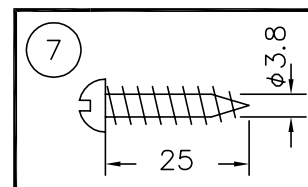

010421

色種

カタログ番号	型番	②④
B2515W	04BD-22A5-1W	白色メラミン塗装
B2515S	04BD-22A5-1S	シルバーメタリック塗装

△ 安全上のご注意

- 一般屋内用器具です。屋外や、水気、湿気のある所には取付け出来ません。絶縁不良による感電・火災の原因となることがあります。
- 壁面取付専用器具です。天井面には取付けないでください。落下のおそれがあります。
- 器具は、取付け方向の指定があります。指定外取付けは落下・火災のおそれがあります。

7	取付ネジ	SWRH	4	クロメート処理	器具	
6	速結端子	プラスチック	1	2P	タイプ	
5	取付板	SPG	1	生地		
4	ローレットネジ	BsBM	1	M4 色種欄参照		
3	反射板	AIP	1	梨地電解研磨アルマイト	適合	E11 KTクリプトン
2	本体	SPC	1	色種欄参照	ランプ	75 WX 1
1	ソケット	ステアライト	1	E11	色種	色種欄参照
品番	品名	材質	数量	摘要	カタログ	
	第三角法	作図 glex	単位 mm	尺度	番号	B2515 W S
				質量		型番 04BD-22A5-1 W S
				0.9 kg		