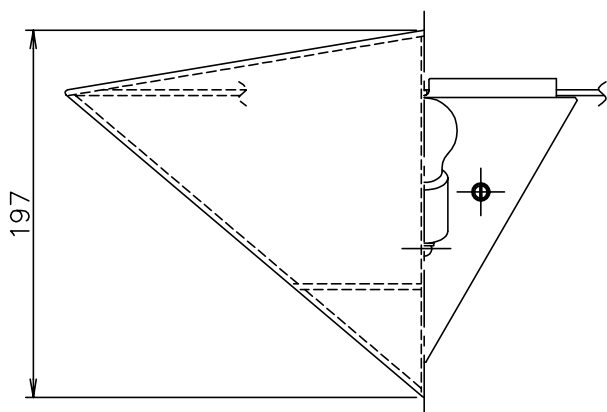

010421

△ 安全上のご注意

- 一般屋内用器具です。屋外や、水気、湿気のある所には取付け出来ません。絶縁不良による感電・火災の原因となることがあります。
- 壁面取付専用器具です。天井面には取付けないでください。落下のおそれがあります。
- 器具は、取付け方向の指定があります。指定外取付けは落下・火災のおそれがあります。

7	取付ネジ	SWRH	2	クロメート処理	器具 タイプ	
6	取付板	SPC	1	クロメート処理		
5	本体	SPC	1	白色メラミン塗装		
4	ローレットナット	BsBM	2	白色メラミン塗装		
3	ソケット	磁器	1	E17, 300V, 3A	適合	E17PS35 ミニリアトラリア ホワイト
2	フレーム	SB	1	白色メラミン塗装	ランプ	60 WX1
1	セード	和紙	1	白色内面スパン貼り	色種	
品番	品名	材質	数量	摘要		カタログ 番号
	第三角法	作図	単位	mm	尺度	質量
		yi				0.8 kg
						B2507
						型番
						20BC-09K0-10