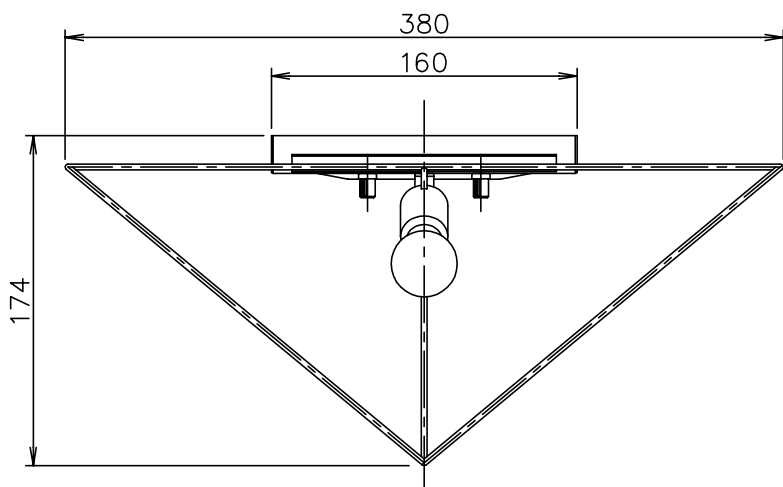

010421

△ 安全上のご注意

- 一般屋内用器具です。屋外や、水気、湿気のある所には取付け出来ません。絶縁不良による感電・火災の原因となることがあります。
- 壁面取付専用器具です。天井面には取付けないでください。落下のおそれがあります。
- 器具は、取付け方向の指定があります。指定外取付けは落下・火災のおそれがあります。

7	取付ネジ	SWRH	2	クロメート処理	器具 タイプ	
6	取付板	SPC	1	クロメート処理		
5	本体	SPC	1	白色メラミン塗装		
4	ローレットナット	BsBM	2	白色メラミン塗装		
3	ソケット	磁器	1	E17, 300V, 3A	適合	E17PS35 ミニリアトラリア ホワイト
2	フレーム	SB	1	白色メラミン塗装	ランプ	60 WX1
1	セード	和紙	1	白色内面スパン貼り	色種	
品番	品名	材質	数量	摘要		カタログ 番号
	第三角法	作図	単位	mm	尺度	質量
		yi				0.8 kg
						B2507
						型番
						20BC-09K0-10