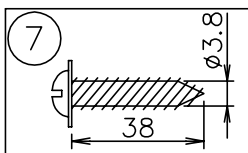

010421

△ 安全上のご注意

- 一般屋内用器具です。屋外や、水気、湿気のある所には取付け出来ません。絶縁不良による感電・火災の原因となることがあります。
- 壁面取付専用器具です。天井面には取付けないでください。落下のおそれがあります。
- 器具は、取付け方向の指定があります。指定外取付けは落下・火災のおそれがあります。

7	取付ネジ	SWRH	2	クロメート処理	器具 タイプ	
6	取付板	SPC	1	クロメート処理		
5	本体	SPC	1	白色メラミン塗装		
4	ローレットナット	BsBM	2	白色メラミン塗装		
3	ソケット	磁器	1	E17, 300V, 3A	適合	E17PS35 ミニリアトラリア ホワイト
2	フレーム	SB	1	白色メラミン塗装	ランプ	60 WX1
1	セード	和紙	1	白色内面スパン貼り	色種	
品番	品名	材質	数量	摘要		カタログ 番号
	第三角法	作図	単位	mm	尺度	質量
		yi				0.8 kg
						B2507
						型番
						20BC-09K0-10