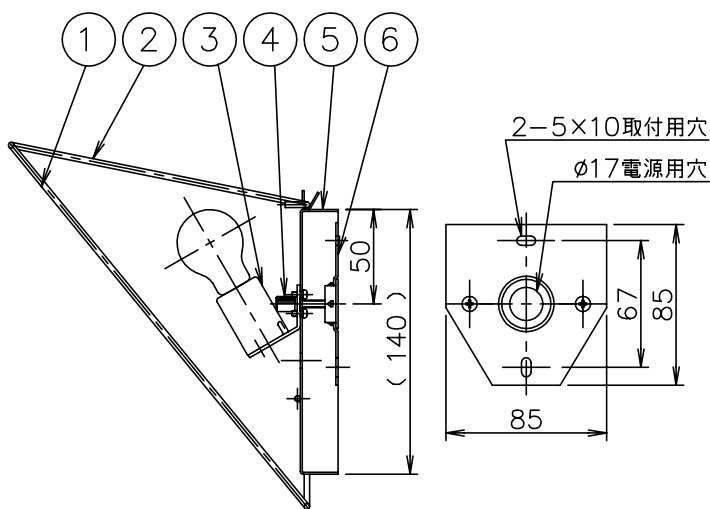

010421

△ 安全上のご注意

- 一般屋内用器具です。屋外や、水気、湿気のある所には取付け出来ません。絶縁不良による感電・火災の原因となることがあります。
- 壁面取付専用器具です。天井面には取付けないでください。落下のおそれがあります。
- 器具は、取付け方向の指定があります。指定外取付けは落下・火災のおそれがあります。

7	取付ネジ	SWRH	2	クロメート処理	器具 タイプ	
6	取付板	SPC	1	クロメート処理		
5	本体	SPC	1	白色メラミン塗装		
4	ローレットナット	BsBM	2	白色メラミン塗装		
3	ソケット	磁器	1	E17, 300V, 3A	適合	E17PS35 ミニリアトラリア ホワイト
2	フレーム	SB	1	白色メラミン塗装	ランプ	60 WX1
1	セード	和紙	1	白色内面スパン貼り	色種	
品番	品名	材質	数量	摘要		カタログ 番号
	第三角法	作図	単位	mm	尺度	質量
		yi				0.8 kg
						B2507
						型番
						20BC-09K0-10