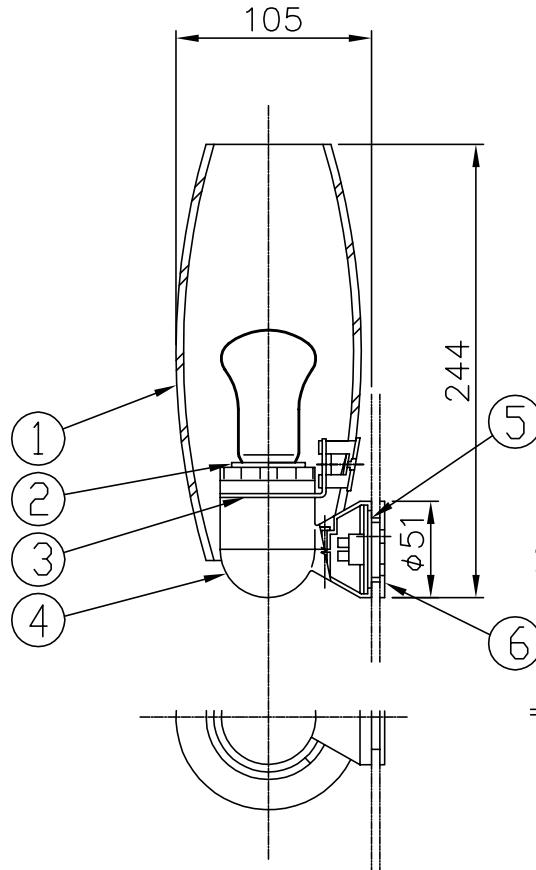

010928

010421

注記1) この商品の取付は鏡(別売)専用ですが、壁にも取付可能です。  
対応する鏡は下記のリストを参照のこと。

取付対応鏡 リスト

カタログ番号	型番
Z-714	V1BZ-04Z5-20
Z-717	V1BZ-05Z2-20
Z-725	V1BZ-09Z1-20
Z-728	V1BZ-10Z2-20

△ 安全上のご注意

- 一般屋内用器具です。屋外や、水気、湿気のある所には取付け出来ません。絶縁不良による感電・火災の原因となることがあります。
- 壁面取付専用器具です。天井面には取付けないでください。落下のおそれがあります。

7	取付ネジ	SWRH	2	1:カロート処理	器具タイプ	専用ランプ	
6	鏡固定用取付板	樹脂	1	白色			
5	取付板	樹脂	1	白色			
4	本体	樹脂	1	色種欄参照			
3	ヘッド差込金具	SPC	1	クロームメッキ	適合ランプ	E26 クリプトンランプ (TOKI製:KR100V60WRK50WE26) 60 Wx1	
2	ソケット	フェーブル	1	E26 125V 2A	色種	白	
1	セード	ガラス	1	乳白色	カタログ番号	B2487W	
品番	品名	材質	数量	摘要	型番	V1BB-16Z5-1W	
第三角法	作図	yi	単位	mm	尺度	質量	0.7 kg