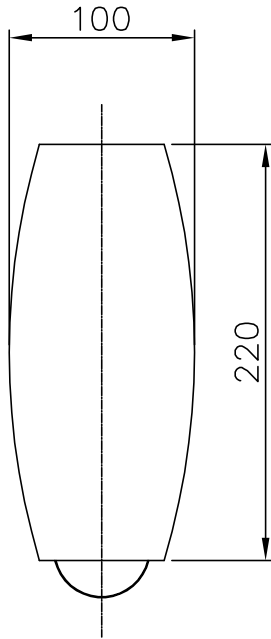

010928

010421

注記1) この商品の取付は鏡(別売)専用ですが、壁にも取付可能です。  
対応する鏡は下記のリストを参照のこと。

取付対応鏡 リスト

カタログ番号	型番
Z-714	V1BZ-04Z5-20
Z-717	V1BZ-05Z2-20
Z-725	V1BZ-09Z1-20
Z-728	V1BZ-10Z2-20

△ 安全上のご注意

- 一般屋内用器具です。屋外や、水気、湿気のある所には取付け出来ません。絶縁不良による感電・火災の原因となることがあります。
- 壁面取付専用器具です。天井面には取付けないでください。落下のおそれがあります。

7	取付ネジ	SWRH	2	1:カロート処理	器具タイプ	専用ランプ	
6	鏡固定用取付板	樹脂	1	白色			
5	取付板	樹脂	1	白色			
4	本体	樹脂	1	色種欄参照			
3	ヘッド差込金具	SPC	1	クロームメッキ	適合ランプ	E26 クリプトンランプ (TOKI製:KR100V60WRK50WE26) 60 Wx1	
2	ソケット	フェーブル	1	E26 125V 2A	色種	白	
1	セード	ガラス	1	乳白色	カタログ番号	B2487W	
品番	品名	材質	数量	摘要	型番	V1BB-16Z5-1W	
第三角法	作図	yi	単位	mm	尺度	質量	0.7 kg