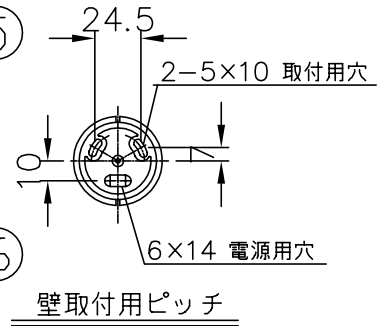

010928

010421

注記1) この商品の取付は鏡(別売)専用ですが、壁にも取付可能です。  
対応する鏡は下記のリストを参照のこと。

取付対応鏡 リスト

カタログ番号	型番
Z-714	V1BZ-04Z5-20
Z-717	V1BZ-05Z2-20
Z-725	V1BZ-09Z1-20
Z-728	V1BZ-10Z2-20

△ 安全上のご注意

- 一般屋内用器具です。屋外や、水気、湿気のある所には取付け出来ません。絶縁不良による感電・火災の原因となることがあります。
- 壁面取付専用器具です。天井面には取付けないでください。落下のおそれがあります。

7	取付ネジ	SWRH	2	1:カロート処理	器具タイプ	専用ランプ	
6	鏡固定用取付板	樹脂	1	白色			
5	取付板	樹脂	1	白色			
4	本体	樹脂	1	色種欄参照			
3	ヘッド差込金具	SPC	1	クロームメッキ	適合ランプ	E26 クリプトンランプ (TOKI製:KR100V60WRK50WE26) 60 Wx1	
2	ソケット	フェーブル	1	E26 125V 2A	色種	白	
1	セード	ガラス	1	乳白色	カタログ番号	B2487W	
品番	品名	材質	数量	摘要	型番	V1BB-16Z5-1W	
第三角法	作図	yi	単位	mm	尺度	質量	0.7 kg