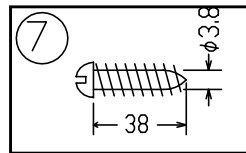

010928

010421

注記1) この商品の取付は鏡(別売)専用ですが、壁にも取付可能です。  
対応する鏡は下記のリストを参照のこと。

取付対応鏡 リスト

カタログ番号	型番
Z-714	V1BZ-04Z5-20
Z-717	V1BZ-05Z2-20
Z-725	V1BZ-09Z1-20
Z-728	V1BZ-10Z2-20

△ 安全上のご注意

- 一般屋内用器具です。屋外や、水気、湿気のある所には取付け出来ません。絶縁不良による感電・火災の原因となることがあります。
- 壁面取付専用器具です。天井面には取付けないでください。落下のおそれがあります。

7	取付ネジ	SWRH	2	1:カロート処理	器具タイプ	専用ランプ	
6	鏡固定用取付板	樹脂	1	白色			
5	取付板	樹脂	1	白色			
4	本体	樹脂	1	色種欄参照			
3	ヘッド差込金具	SPC	1	クロームメッキ	適合ランプ	E26 クリプトンランプ (TOKI製:KR100V60WRK50WE26) 60 Wx1	
2	ソケット	フェーブル	1	E26 125V 2A	色種	白	
1	セード	ガラス	1	乳白色	カタログ番号	B2487W	
品番	品名	材質	数量	摘要	型番	V1BB-16Z5-1W	
第三角法	作図	yi	単位	mm	尺度	質量	0.7 kg