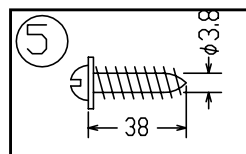

010421

注記1) この商品の取付は鏡(別売)専用ですが、壁にも取付可能です。  
対応する鏡は下記のリストを参照のこと。

注記2) この器具は中間連結専用器具です。単体では使用出来ません。  
標準器具B2485N.W(別売)を使用することによって合計4灯まで連結が可能になります。

取付対応鏡 リスト

| カタログ番号 | 型番           | 備考  |
|--------|--------------|-----|
| Z-717  | V1BZ-05Z2-20 |     |
| Z-718  | V1BZ-05Z2-10 | 受注品 |
| Z-722  | V1BZ-07Z7-10 |     |
| Z-724  | V1BZ-08Z4-10 | 受注品 |
| Z-728  | V1BZ-10Z2-20 |     |
| Z-729  | V1BZ-10Z2-10 | 受注品 |

△ 安全上のご注意

- 一般屋内用器具です。屋外や、水気、湿気のある所には取付け出来ません。絶縁不良による感電・火災の原因となることがあります。
- 壁面取付専用器具です。天井面には取付けないでください。落下のおそれがあります。

|      |      |      |    |                |    |      |                    |
|------|------|------|----|----------------|----|------|--------------------|
| 7    |      |      |    |                |    | 器具   |                    |
| 6    |      |      |    |                |    | タイプ  |                    |
| 5    | 取付ネジ | SWCH | 2  | クロメート処理        |    |      |                    |
| 4    | 取付板  | 樹脂   | 1  | 白色             |    |      |                    |
| 3    | ソケット | PBT  | 1  | E14 125V 2A 白色 |    | 適合   | E14 φ50 ホワイトボールランプ |
| 2    | 本体   | 樹脂   | 1  | 色種欄参照          |    | ランプ  | 40 WX1             |
| 1    | パッキン | シリコン | 1  | グレー色           |    | 色種   | クローム               |
| 品番   | 品名   | 材質   | 数量 | 摘要             |    | カタログ | B2486N             |
|      |      |      |    |                |    | 番号   | 型番 V1BB-15Z8-1N    |
| 第三角法 | 作図   | yi   | 単位 | mm             | 尺度 | 質量   | 0.2 kg             |