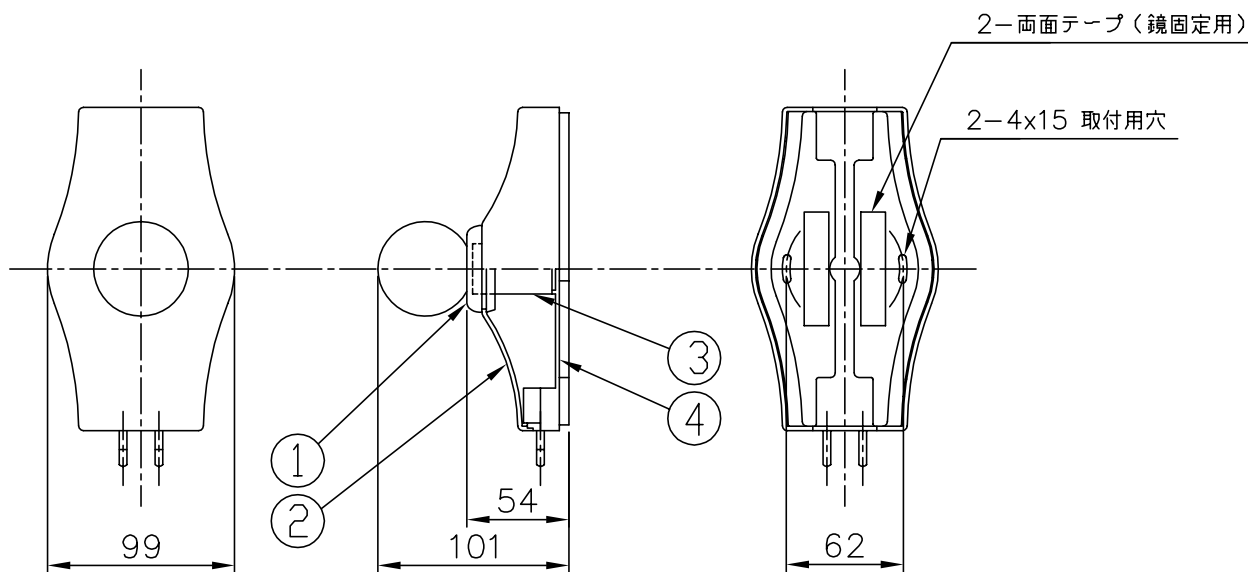

010421

注記1) この商品の取付は鏡(別売)専用ですが、壁にも取付可能です。  
対応する鏡は下記のリストを参照のこと。

注記2) この器具は中間連結専用器具です。単体では使用出来ません。  
標準器具B2485N.W(別売)を使用することによって合計4灯まで連結が可能になります。

取付対応鏡 リスト

| カタログ番号 | 型番           | 備考  |
|--------|--------------|-----|
| Z-717  | V1BZ-05Z2-20 |     |
| Z-718  | V1BZ-05Z2-10 | 受注品 |
| Z-722  | V1BZ-07Z7-10 |     |
| Z-724  | V1BZ-08Z4-10 | 受注品 |
| Z-728  | V1BZ-10Z2-20 |     |
| Z-729  | V1BZ-10Z2-10 | 受注品 |

△ 安全上のご注意

- 一般屋内用器具です。屋外や、水気、湿気のある所には取付け出来ません。絶縁不良による感電・火災の原因となることがあります。
- 壁面取付専用器具です。天井面には取付けないでください。落下のおそれがあります。

|      |      |      |    |                |    |      |                    |
|------|------|------|----|----------------|----|------|--------------------|
| 7    |      |      |    |                |    | 器具   |                    |
| 6    |      |      |    |                |    | タイプ  |                    |
| 5    | 取付ネジ | SWCH | 2  | クロメート処理        |    |      |                    |
| 4    | 取付板  | 樹脂   | 1  | 白色             |    |      |                    |
| 3    | ソケット | PBT  | 1  | E14 125V 2A 白色 |    | 適合   | E14 φ50 ホワイトボールランプ |
| 2    | 本体   | 樹脂   | 1  | 色種欄参照          |    | ランプ  | 40 WX1             |
| 1    | パッキン | シリコン | 1  | グレー色           |    | 色種   | クローム               |
| 品番   | 品名   | 材質   | 数量 | 摘要             |    | カタログ | B2486N             |
|      |      |      |    |                |    | 番号   | 型番 V1BB-15Z8-1N    |
| 第三角法 | 作図   | yi   | 単位 | mm             | 尺度 | 質量   | 0.2 kg             |