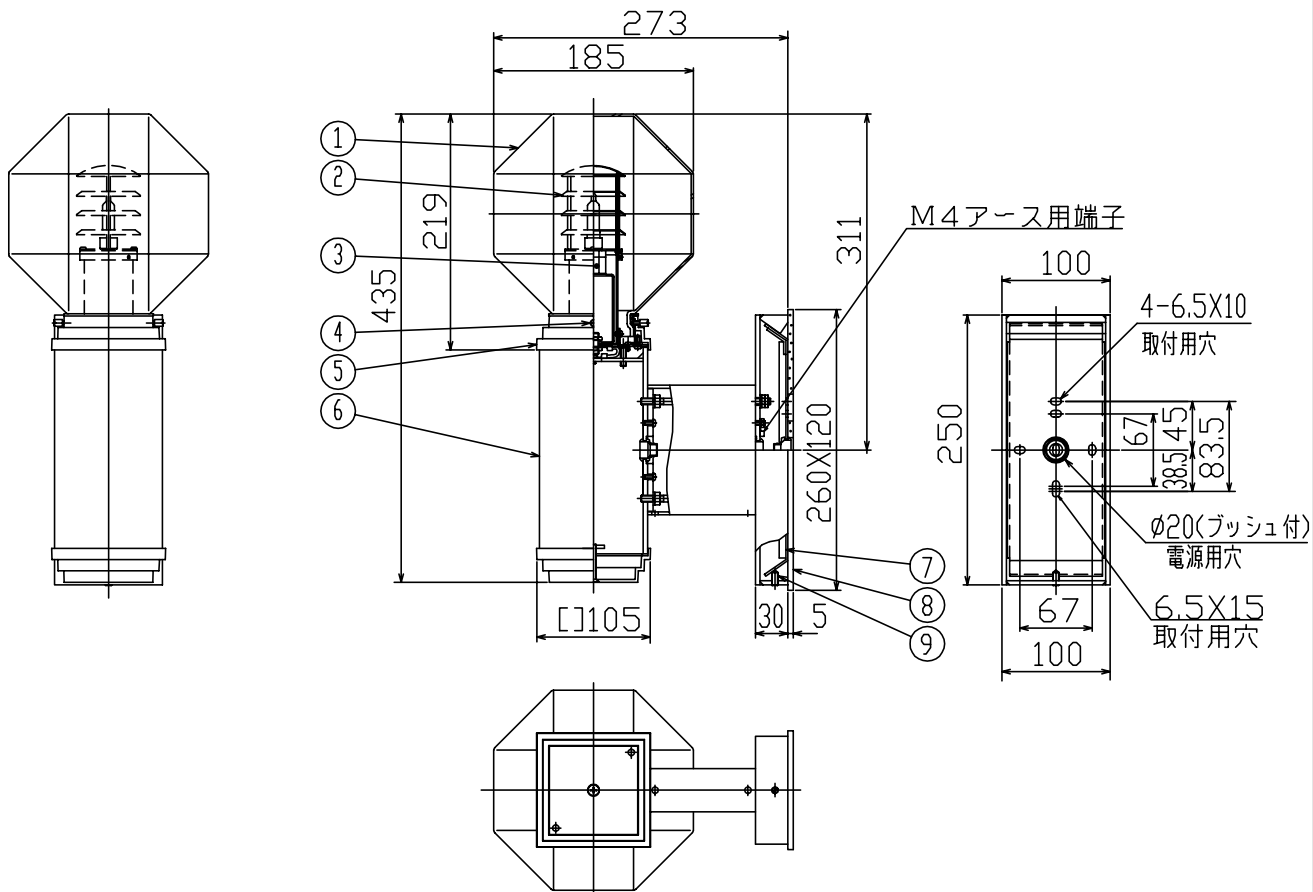

010421

色種欄

品番	⑥	④ ⑤
B2438K	ゴールドウレタン塗装ハンマートーン仕上	シルバーメタリック塗装
B2438S	シルバーウレタン塗装ハンマートーン仕上	ゴールドメタリック塗装

同梱品

- ・取付ネジ: φ4X38/4ヶ
- ・六角レンチ: 1.5mm/1ヶ 3mm/1ヶ

△ 安全上のご注意

- 防雨形器具ですが、風呂場等の湿気の多い場所には取付け出来ません。感電・火災の原因となることがあります。
- 指定方向以外取付禁止。落下・感電・火災のおそれがあります。
- 壁面の凹凸が大きい場合には、パッキンとのすきまを防水シールでうめてください。また、背面から水のかかる場所へ取付けないでください。絶縁不良による感電・火災のおそれがあります。

器具タイプ  
・取付方向: 壁付使用。(上図以外の取付は不可.)  
・防雨形

適合ランプ  
E11 ハロゲンランプクリア  
75 WX1

色種

カタログ番号  
B2438<sub>K</sub><sub>S</sub> 型番  
60BF-01D2-1<sub>K</sub><sub>S</sub>

10				
9	止メネジ	SUS-B	1	M6
8	パッキン	EPゴム	1	黒色
7	取付板	t2.0 SUS-P	1	
6	本体	AT	1	色種欄参照
5	灯具受け	ADC	1	色種欄参照
4	グローブ固定ネジ	SUS-B	2	M4 色種欄参照
3	ソケット	磁器	1	E11 250V 10A
2	ルーバー	BsP	1組	金色電着塗装
1	グローブ	硬質ガラス	1	クリア

品番	品名	材質	数量	摘要
第三角法	作図	yi	単位	mm
			尺度	—
			質量	3.7 kg

※本品の規格および外観は改良のため予告なしに変更する事がありますので、あらかじめご了承ください。