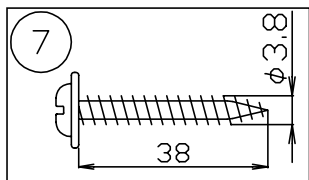

040531

△ 安全上のご注意

- 一般屋内用器具です。屋外や、水気、湿気のある所には取付け出来ません。絶縁不良による感電・火災の原因となることがあります。
- 壁面取付専用器具です。天井面には取付けないでください。落下のおそれがあります。

13				6	取付板	SPC	1	クロメート処理	器具			
12				5	フランジ	SPC	1	白色メラミン塗装	タイプ			
11				4	ソケット	磁器	2	E17 300V 4A				
10				3	セード	ガラス	1	オレンジ色	適合	E17 PS35 ミニクリプトン		
9				2	化粧ネジ	BsBM	2	クロームメッキ	ランプ	ランプホワイト 40W×2		
8				1	ローレットナット	BsBM	4	M4 白色メラミン塗装	色種			
7	取付ネジ	SWRH	2	クロメート処理	品番	品名	材質	数量	摘要	カタログ番号		
第三角法 作図 glex 単位 mm 尺度 — 質量 1.9 kg										B2400T	型番	E8BB-04Z3-1T