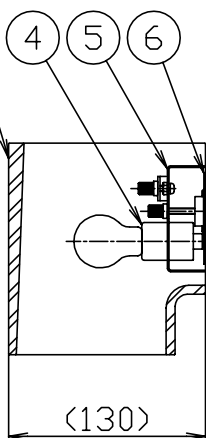

040531

△ 安全上のご注意

- 一般屋内用器具です。屋外や、水気、湿気のある所には取付け出来ません。絶縁不良による感電・火災の原因となることがあります。
- 壁面取付専用器具です。天井面には取付けないでください。落下のおそれがあります。

13				6	取付板	SPC	1	クロメート処理	器具			
12				5	フランジ	SPC	1	白色メラミン塗装	タイプ			
11				4	ソケット	磁器	2	E17 300V 4A				
10				3	セード	ガラス	1	オレンジ色	適合	E17 PS35 ミニクリプトン		
9				2	化粧ネジ	BsBM	2	クロームメッキ	ランプ	ランプホワイト 40W×2		
8				1	ローレットナット	BsBM	4	M4 白色メラミン塗装	色種			
7	取付ネジ	SWRH	2	クロメート処理	品番	品名	材質	数量	摘要	カタログ番号		
第三角法 作図 glex 単位 mm 尺度 — 質量 1.9 kg										B2400T	型番	E8BB-04Z3-1T