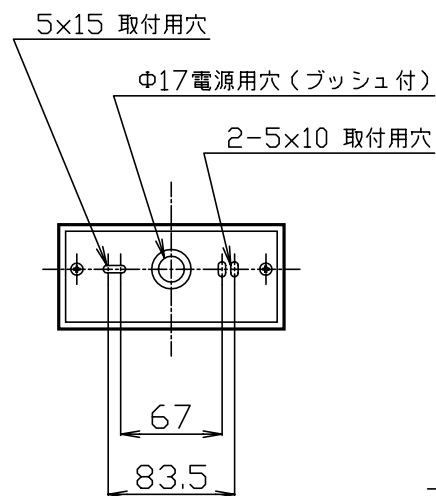

040531

△ 安全上のご注意

- 一般屋内用器具です。屋外や、水気、湿気のある所には取付け出来ません。絶縁不良による感電・火災の原因となることがあります。
- 壁面取付専用器具です。天井面には取付けないでください。落下のおそれがあります。

13				6	取付板	SPC	1	クロメート処理	器具			
12				5	フランジ	SPC	1	白色メラミン塗装	タイプ			
11				4	ソケット	磁器	2	E17 300V 4A				
10				3	セード	ガラス	1	オレンジ色	適合	E17 PS35 ミニクリプトン		
9				2	化粧ネジ	BsBM	2	クロームメッキ	ランプ	ランプホワイト 40W×2		
8				1	ローレットナット	BsBM	4	M4 白色メラミン塗装	色種			
7	取付ネジ	SWRH	2	クロメート処理	品番	品名	材質	数量	摘要	カタログ番号		
第三角法 作図 glex 単位 mm 尺度 — 質量 1.9 kg										B2400T	型番	E8BB-04Z3-1T