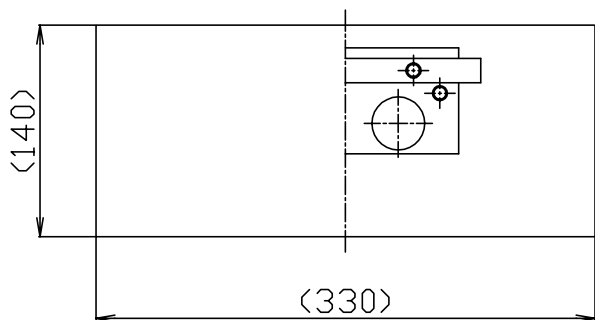

040531

△ 安全上のご注意

- 一般屋内用器具です。屋外や、水気、湿気のある所には取付け出来ません。絶縁不良による感電・火災の原因となることがあります。
- 壁面取付専用器具です。天井面には取付けないでください。落下のおそれがあります。

13				6	取付板	SPC	1	クロメート処理	器具			
12				5	フランジ	SPC	1	白色メラミン塗装	タイプ			
11				4	ソケット	磁器	2	E17 300V 4A				
10				3	セード	ガラス	1	オレンジ色	適合	E17 PS35 ミニクリプトン		
9				2	化粧ネジ	BsBM	2	クロームメッキ	ランプ	ランプホワイト 40W×2		
8				1	ローレットナット	BsBM	4	M4 白色メラミン塗装	色種			
7	取付ネジ	SWRH	2	クロメート処理	品番	品名	材質	数量	摘要	カタログ番号		
第三角法 作図 glex 単位 mm 尺度 — 質量 1.9 kg										B2400T	型番	E8BB-04Z3-1T