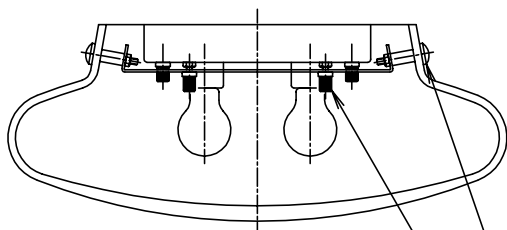

040531

△ 安全上のご注意

- 一般屋内用器具です。屋外や、水気、湿気のある所には取付け出来ません。絶縁不良による感電・火災の原因となることがあります。
- 壁面取付専用器具です。天井面には取付けないでください。落下のおそれがあります。

13				6	取付板	SPC	1	クロメート処理	器具			
12				5	フランジ	SPC	1	白色メラミン塗装	タイプ			
11				4	ソケット	磁器	2	E17 300V 4A				
10				3	セード	ガラス	1	オレンジ色	適合	E17 PS35 ミニクリプトン		
9				2	化粧ネジ	BsBM	2	クロームメッキ	ランプ	ランプホワイト 40W×2		
8				1	ローレットナット	BsBM	4	M4 白色メラミン塗装	色種			
7	取付ネジ	SWRH	2	クロメート処理	品番	品名	材質	数量	摘要	カタログ番号		
第三角法 作図 glex 単位 mm 尺度 — 質量 1.9 kg										B2400T	型番	E8BB-04Z3-1T