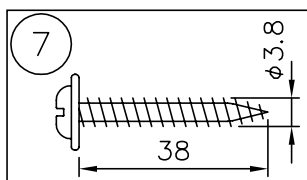

010421

注記) ガラスは手作りの為、寸法および質量は多少異なります。

△ 安全上のご注意

- 一般屋内用器具です。屋外や、水気、湿気のある所には取付け出来ません。絶縁不良による感電・火災の原因となることがあります。
- 壁面取付専用器具です。天井面には取付けないでください。落下のおそれがあります。

7	取付ネジ	SWRH	2	クロメート処理	器具	
6	取付板	SPC	1	クロメート処理	タイプ	
5	フランジ	SPC	1	白色メラミン塗装		
4	ソケット	磁器	2	E17 300V 4A		
3	セード	ガラス	1	青色	適合	E17 ミニクリプトンランプ
2	化粧ネジ	B5BM	2	クロームメッキ	ランプ	PS35 ホワイト 40W × 2
1	ローレットナット	B5BM	4	M4 白色メラミン塗装	色種	
品番	品名	材質	数量	摘要	カタログ	B2400A
第三角法	作図	glex	単位	mm	尺度	質量
						1.9 Kg
					番号	E8BB-04Z3-1A