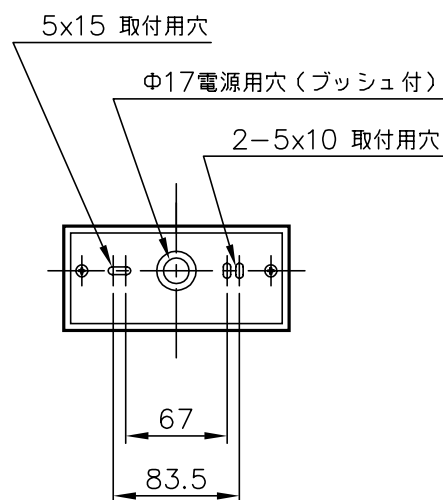

010421

注記) ガラスは手作りの為、寸法および質量は多少異なります。

△ 安全上のご注意

- 一般屋内用器具です。屋外や、水気、湿気のある所には取付け出来ません。絶縁不良による感電・火災の原因となることがあります。
- 壁面取付専用器具です。天井面には取付けないでください。落下のおそれがあります。

7	取付ネジ	SWRH	2	クロメート処理	器具	
6	取付板	SPC	1	クロメート処理	タイプ	
5	フランジ	SPC	1	白色メラミン塗装		
4	ソケット	磁器	2	E17 300V 4A		
3	セード	ガラス	1	青色	適合	E17 ミニクリプトンランプ
2	化粧ネジ	B5BM	2	クロームメッキ	ランプ	PS35 ホワイト 40W × 2
1	ローレットナット	B5BM	4	M4 白色メラミン塗装	色種	
品番	品名	材質	数量	摘要	カタログ	B2400A
第三角法	作図	glex	単位	mm	尺度	質量
						1.9 Kg
					番号	E8BB-04Z3-1A