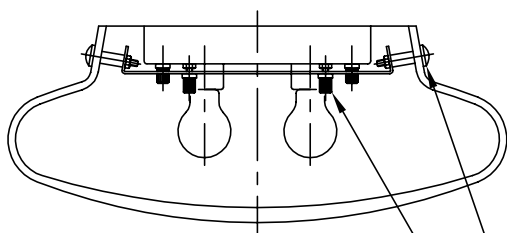

010421

注記) ガラスは手作りの為、寸法および質量は多少異なります。

△ 安全上のご注意

- 一般屋内用器具です。屋外や、水気、湿気のある所には取付け出来ません。絶縁不良による感電・火災の原因となることがあります。
- 壁面取付専用器具です。天井面には取付けないでください。落下のおそれがあります。

7	取付ネジ	SWRH	2	クロメート処理	器具	
6	取付板	SPC	1	クロメート処理	タイプ	
5	フランジ	SPC	1	白色メラミン塗装		
4	ソケット	磁器	2	E17 300V 4A		
3	セード	ガラス	1	青色	適合	E17 ミニクリプトンランプ
2	化粧ネジ	B5BM	2	クロームメッキ	ランプ	PS35 ホワイト 40W × 2
1	ローレットナット	B5BM	4	M4 白色メラミン塗装	色種	
品番	品名	材質	数量	摘要	カタログ	B2400A
第三角法	作図	glex	単位	mm	尺度	質量
						1.9 Kg
					番号	E8BB-04Z3-1A