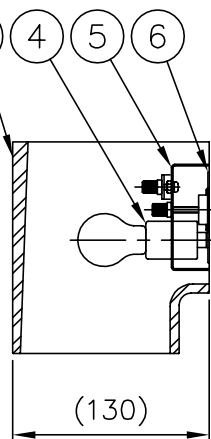

010421

注記) ガラスは手作りの為、寸法および質量は多少異なります。

△ 安全上のご注意

- 一般屋内用器具です。屋外や、水気、湿気のある所には取付け出来ません。絶縁不良による感電・火災の原因となることがあります。
- 壁面取付専用器具です。天井面には取付けないでください。落下のおそれがあります。

7	取付ネジ	SWRH	2	クロメート処理	器具	
6	取付板	SPC	1	クロメート処理	タイプ	
5	フランジ	SPC	1	白色メラミン塗装		
4	ソケット	磁器	2	E17 300V 4A		
3	セード	ガラス	1	青色	適合	E17 ミニクリプトンランプ
2	化粧ネジ	B5BM	2	クロームメッキ	ランプ	PS35 ホワイト 40W × 2
1	ローレットナット	B5BM	4	M4 白色メラミン塗装	色種	
品番	品名	材質	数量	摘要	カタログ	B2400A
第三角法	作図	glex	単位	mm	尺度	質量
						1.9 Kg
					番号	E8BB-04Z3-1A