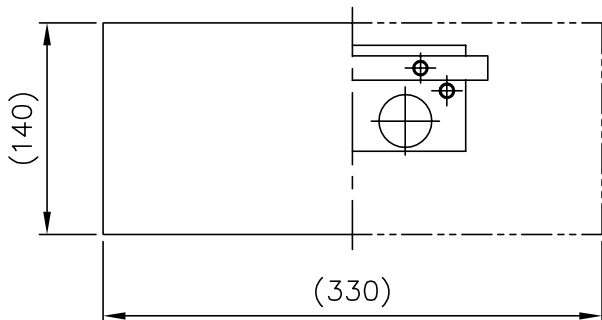

010421

注記) ガラスは手作りの為、寸法および質量は多少異なります。

△ 安全上のご注意

- 一般屋内用器具です。屋外や、水気、湿気のある所には取付け出来ません。絶縁不良による感電・火災の原因となることがあります。
- 壁面取付専用器具です。天井面には取付けないでください。落下のおそれがあります。

7	取付ネジ	SWRH	2	クロメート処理	器具	
6	取付板	SPC	1	クロメート処理	タイプ	
5	フランジ	SPC	1	白色メラミン塗装		
4	ソケット	磁器	2	E17 300V 4A		
3	セード	ガラス	1	青色	適合	E17 ミニクリプトンランプ
2	化粧ネジ	B5BM	2	クロームメッキ	ランプ	PS35 ホワイト 40W × 2
1	ローレットナット	B5BM	4	M4 白色メラミン塗装	色種	
品番	品名	材質	数量	摘要	カタログ	B2400A
第三角法	作図	glex	単位	mm	尺度	質量
						1.9 Kg
					番号	E8BB-04Z3-1A