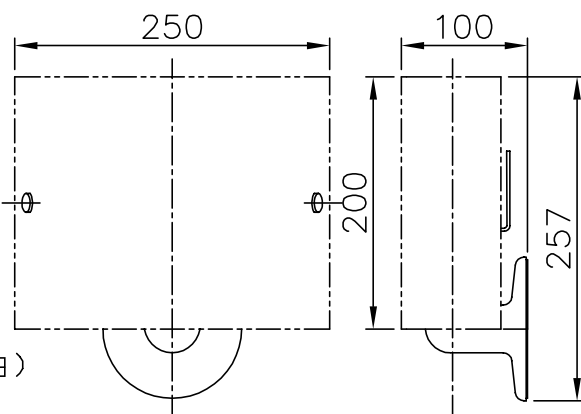

010421

セード組合せ例

B2384D/S
+
Z-659H/W
(こはく/白)
質量1.5Kg

B2384D/S
+
Z-658H/M/P/W
(こはく/緑/ピンク/白)
質量1.3Kg

△ 安全上のご注意

- 一般屋内用器具です。屋外や、水気、湿気のある所には取付け出来ません。絶縁不良による感電・火災の原因となることがあります。
- 壁面取付専用器具です。天井面には取付けないでください。落下のおそれがあります。

7	レンチ	SPC	1	ユニクロメート処理	器具	
6	取付ネジ	SWRH	4	クロメート処理	タイプ	
5	取付板	SPC	1	クロメート処理		
4	セード差込金具	SPC	1	ニッケルメッキ		
3	本体	ADC	1組	ブロンズ塗装仕上げ	適合	E26 普通ランプ シリカ
2	ソケット	磁器	1	E26 125V 4A	ランプ	40 WX1
1	セード	ガラス	1	セード組合せ例参照(別売)	色種	
品番	品名	材質	数量	摘要	カタログ番号	B2384D
					型番	V1BB-04Z4-1D
第三角法	作図	yi	単位	mm	尺度	質量
						kg