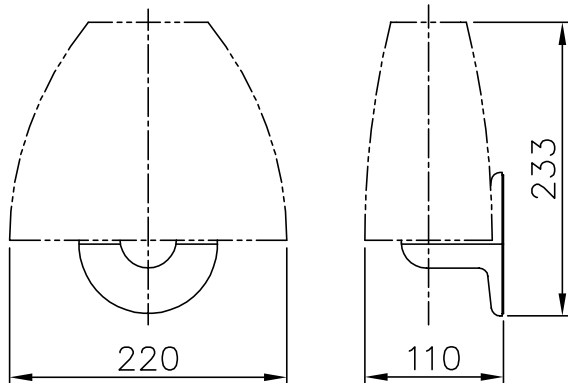

010421

セード組合せ例

B2384D/S
+
Z-659H/W
(こはく/白)
質量1.5Kg

B2384D/S
+
Z-658H/M/P/W
(こはく/緑/ピンク/白)
質量1.3Kg

△ 安全上のご注意

- 一般屋内用器具です。屋外や、水気、湿気のある所には取付け出来ません。絶縁不良による感電・火災の原因となることがあります。
- 壁面取付専用器具です。天井面には取付けないでください。落下のおそれがあります。

7	レンチ	SPC	1	ユニクロメート処理	器具	
6	取付ネジ	SWRH	4	クロメート処理	タイプ	
5	取付板	SPC	1	クロメート処理		
4	セード差込金具	SPC	1	ニッケルメッキ		
3	本体	ADC	1組	ブロンズ塗装仕上げ	適合	E26 普通ランプ シリカ
2	ソケット	磁器	1	E26 125V 4A	ランプ	40 WX1
1	セード	ガラス	1	セード組合せ例参照(別売)	色種	
品番	品名	材質	数量	摘要	カタログ番号	B2384D
					型番	V1BB-04Z4-1D
第三角法	作図	yi	単位	mm	尺度	質量
						kg