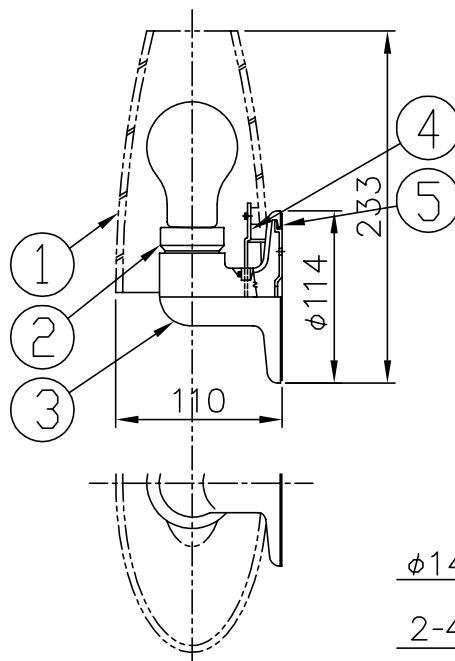

010421

セード組合せ例

B2384D/S
+
Z-659H/W
(こはく/白)
質量1.5Kg

B2384D/S
+
Z-658H/M/P/W
(こはく/緑/ピンク/白)
質量1.3Kg

△ 安全上のご注意

- 一般屋内用器具です。屋外や、水気、湿気のある所には取付け出来ません。絶縁不良による感電・火災の原因となることがあります。
- 壁面取付専用器具です。天井面には取付けないでください。落下のおそれがあります。

7	レンチ	SPC	1	ユニクロメート処理	器具	
6	取付ネジ	SWRH	4	クロメート処理	タイプ	
5	取付板	SPC	1	クロメート処理		
4	セード差込金具	SPC	1	ニッケルメッキ		
3	本体	ADC	1組	ブロンズ塗装仕上げ	適合	E26 普通ランプ シリカ
2	ソケット	磁器	1	E26 125V 4A	ランプ	40 WX1
1	セード	ガラス	1	セード組合せ例参照(別売)	色種	
品番	品名	材質	数量	摘要	カタログ番号	B2384D
					型番	V1BB-04Z4-1D
第三角法	作図	yi	単位	mm	尺度	質量
						kg