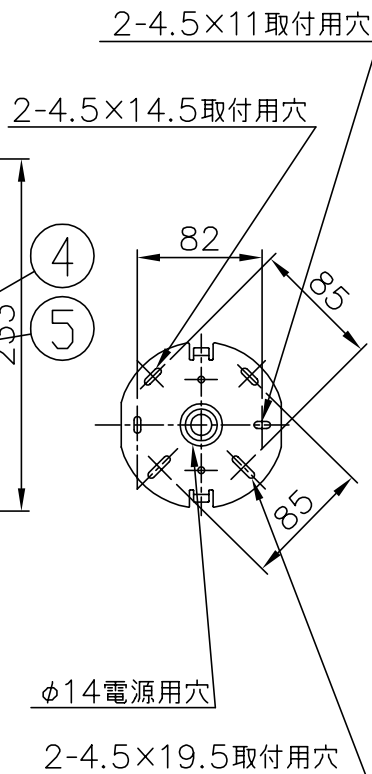

010421

セード組合せ例

B2384D/S
+
Z-659H/W
(こはく/白)
質量1.5Kg

B2384D/S
+
Z-658H/M/P/W
(こはく/緑/ピンク/白)
質量1.3Kg

△ 安全上のご注意

- 一般屋内用器具です。屋外や、水気、湿気のある所には取付け出来ません。絶縁不良による感電・火災の原因となることがあります。
- 壁面取付専用器具です。天井面には取付けないでください。落下のおそれがあります。

7	レンチ	SPC	1	ユニクロメート処理	器具	
6	取付ネジ	SWRH	4	クロメート処理	タイプ	
5	取付板	SPC	1	クロメート処理		
4	セード差込金具	SPC	1	ニッケルメッキ		
3	本体	ADC	1組	ブロンズ塗装仕上げ	適合	E26 普通ランプ シリカ
2	ソケット	磁器	1	E26 125V 4A	ランプ	40 WX1
1	セード	ガラス	1	セード組合せ例参照(別売)	色種	
品番	品名	材質	数量	摘要	カタログ番号	B2384D
					型番	V1BB-04Z4-1D
第三角法	作図	yi	単位	mm	尺度	質量
						kg