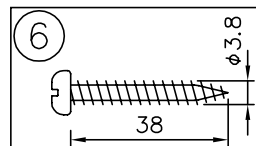

010421

セード組合せ例

B2384D/S
+
Z-659H/W
(こはく/白)
質量1.5Kg

B2384D/S
+
Z-658H/M/P/W
(こはく/緑/ピンク/白)
質量1.3Kg

△ 安全上のご注意

- 一般屋内用器具です。屋外や、水気、湿気のある所には取付け出来ません。絶縁不良による感電・火災の原因となることがあります。
- 壁面取付専用器具です。天井面には取付けないでください。落下のおそれがあります。

7	レンチ	SPC	1	ユニクロメート処理	器具	
6	取付ネジ	SWRH	4	クロメート処理	タイプ	
5	取付板	SPC	1	クロメート処理		
4	セード差込金具	SPC	1	ニッケルメッキ		
3	本体	ADC	1組	ブロンズ塗装仕上げ	適合	E26 普通ランプ シリカ
2	ソケット	磁器	1	E26 125V 4A	ランプ	40 WX1
1	セード	ガラス	1	セード組合せ例参照(別売)	色種	
品番	品名	材質	数量	摘要	カタログ番号	B2384D
					型番	V1BB-04Z4-1D
第三角法	作図	yi	単位	mm	尺度	質量
						kg