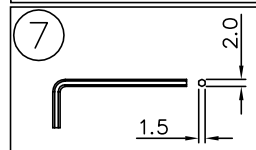

010421

セード組合せ例

B2384D/S
+
Z-659H/W
(こはく/白)
質量1.5Kg

B2384D/S
+
Z-658H/M/P/W
(こはく/緑/ピンク/白)
質量1.3Kg

△ 安全上のご注意

- 一般屋内用器具です。屋外や、水気、湿気のある所には取付け出来ません。絶縁不良による感電・火災の原因となることがあります。
- 壁面取付専用器具です。天井面には取付けないでください。落下のおそれがあります。

7	レンチ	SPC	1	ユニクロメート処理	器具	
6	取付ネジ	SWRH	4	クロメート処理	タイプ	
5	取付板	SPC	1	クロメート処理		
4	セード差込金具	SPC	1	ニッケルメッキ		
3	本体	ADC	1組	ブロンズ塗装仕上げ	適合	E26 普通ランプ シリカ
2	ソケット	磁器	1	E26 125V 4A	ランプ	40 WX1
1	セード	ガラス	1	セード組合せ例参照(別売)	色種	
品番	品名	材質	数量	摘要	カタログ番号	B2384D
					型番	V1BB-04Z4-1D
第三角法	作図	yi	単位	mm	尺度	質量
						kg