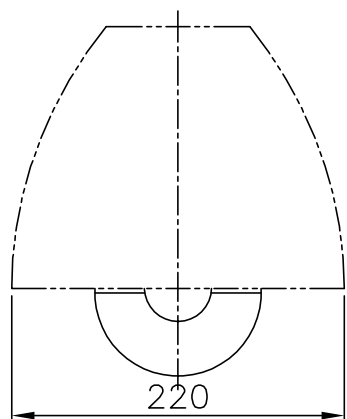

010421

セード組合せ例

B2384D/S
+
Z-659H/W
(こはく/白)
質量1.5Kg

B2384D/S
+
Z-658H/M/P/W
(こはく/緑/ピンク/白)
質量1.3Kg

△ 安全上のご注意

- 一般屋内用器具です。屋外や、水気、湿気のある所には取付け出来ません。絶縁不良による感電・火災の原因となることがあります。
- 壁面取付専用器具です。天井面には取付けないでください。落下のおそれがあります。

7	レンチ	SPC	1	ユニクロメート処理	器具	
6	取付ネジ	SWRH	4	クロメート処理	タイプ	
5	取付板	SPC	1	クロメート処理		
4	セード差込金具	SPC	1	ニッケルメッキ		
3	本体	ADC	1組	ブロンズ塗装仕上げ	適合	E26 普通ランプ シリカ
2	ソケット	磁器	1	E26 125V 4A	ランプ	40 WX1
1	セード	ガラス	1	セード組合せ例参照(別売)	色種	
品番	品名	材質	数量	摘要	カタログ番号	B2384D
					型番	V1BB-04Z4-1D
第三角法	作図	yi	単位	mm	尺度	質量
						kg