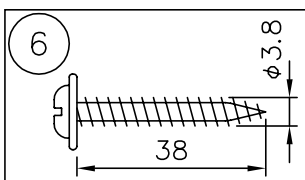

010421

**△ 安全上のご注意**

- 一般屋内用器具です。屋外や、水気、湿気のある所には取付け出来ません。絶縁不良による感電・火災の原因となることがあります。
- 壁面取付専用器具です。天井面には取付けないでください。落下のおそれがあります。
- 器具は、取付け方向の指定があります。指定外取付けは落下・火災のおそれがあります。

7					器具	
6	取付ネジ	SWRH	2	クロメート処理	タイプ	
5	固定ネジ	SWRH	2	M4 銅ブロンズメッキ		
4	本体	チーク	1組	茶色		
3	取付板	SPC	1	白色メラミン塗装	適合	E26 普通ランプシリカ 60W ×1
2	ソケット	フェノール	1	E26 250V 4A	ランプ	
1	セード	布	1	白色	色種	
品番	品名	材質	数量	摘要	カタログ	B2382
第三角法	作図	glex	単位	mm	尺度	質量
						0.6 Kg
					番号	B4BB-02Z6-10