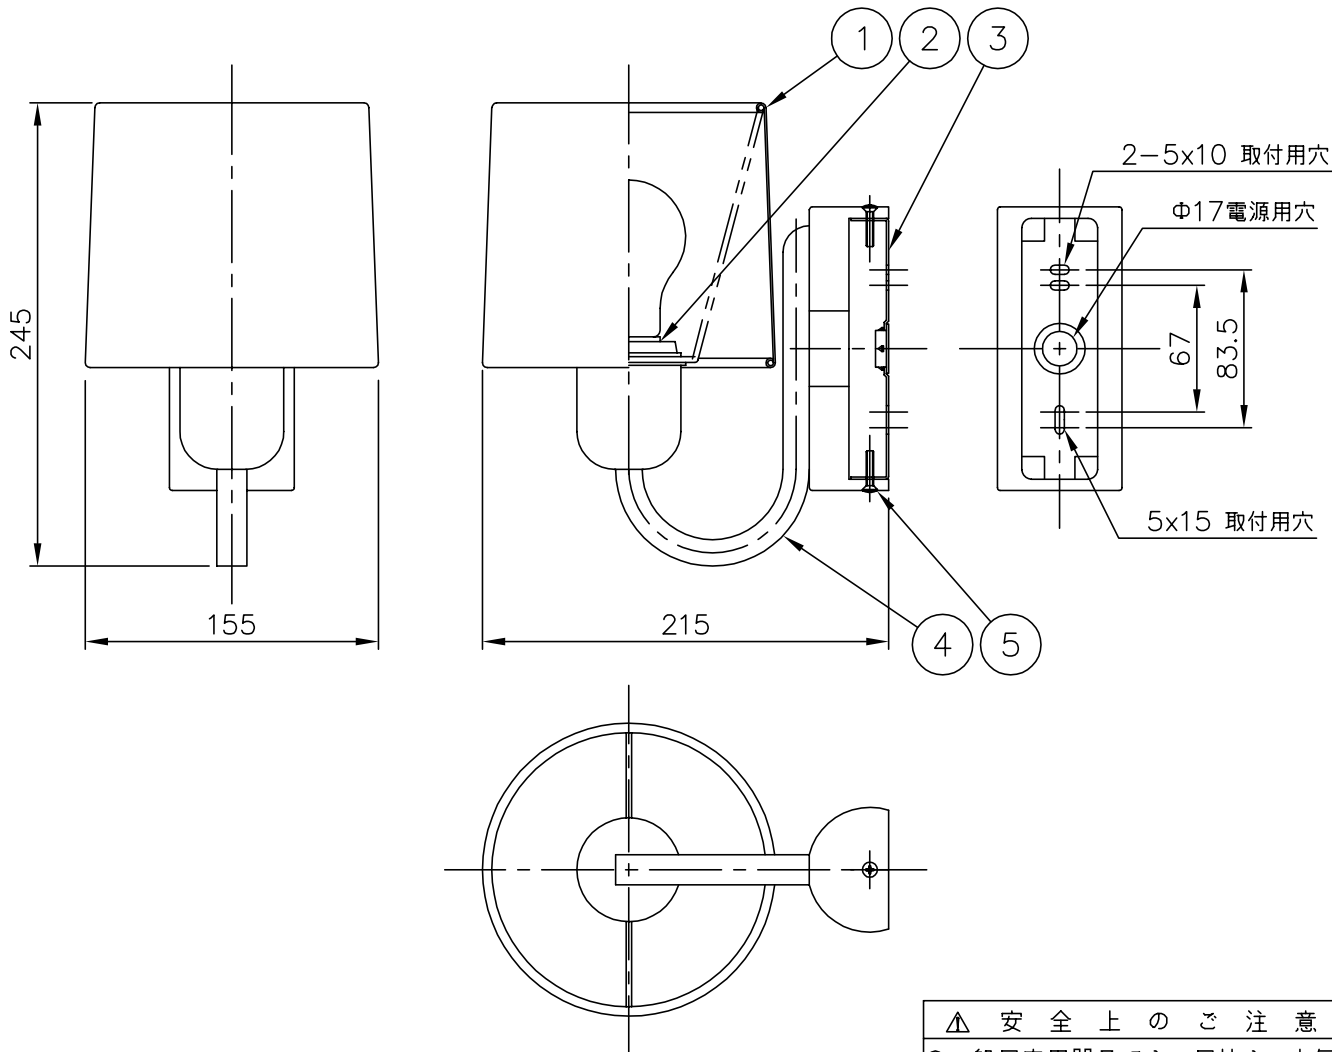

010421

**△ 安全上のご注意**

- 一般屋内用器具です。屋外や、水気、湿気のある所には取付け出来ません。絶縁不良による感電・火災の原因となることがあります。
- 壁面取付専用器具です。天井面には取付けないでください。落下のおそれがあります。
- 器具は、取付け方向の指定があります。指定外取付けは落下・火災のおそれがあります。

7					器具	
6	取付ネジ	SWRH	2	クロメート処理	タイプ	
5	固定ネジ	SWRH	2	M4 銅ブロンズメッキ		
4	本体	チーク	1組	茶色		
3	取付板	SPC	1	白色メラミン塗装	適合	E26 普通ランプシリカ 60W ×1
2	ソケット	フェノール	1	E26 250V 4A	ランプ	
1	セード	布	1	白色	色種	
品番	品名	材質	数量	摘要	カタログ	B2382
第三角法	作図	glex	単位	mm	尺度	質量
						0.6 Kg
					番号	B4BB-02Z6-10