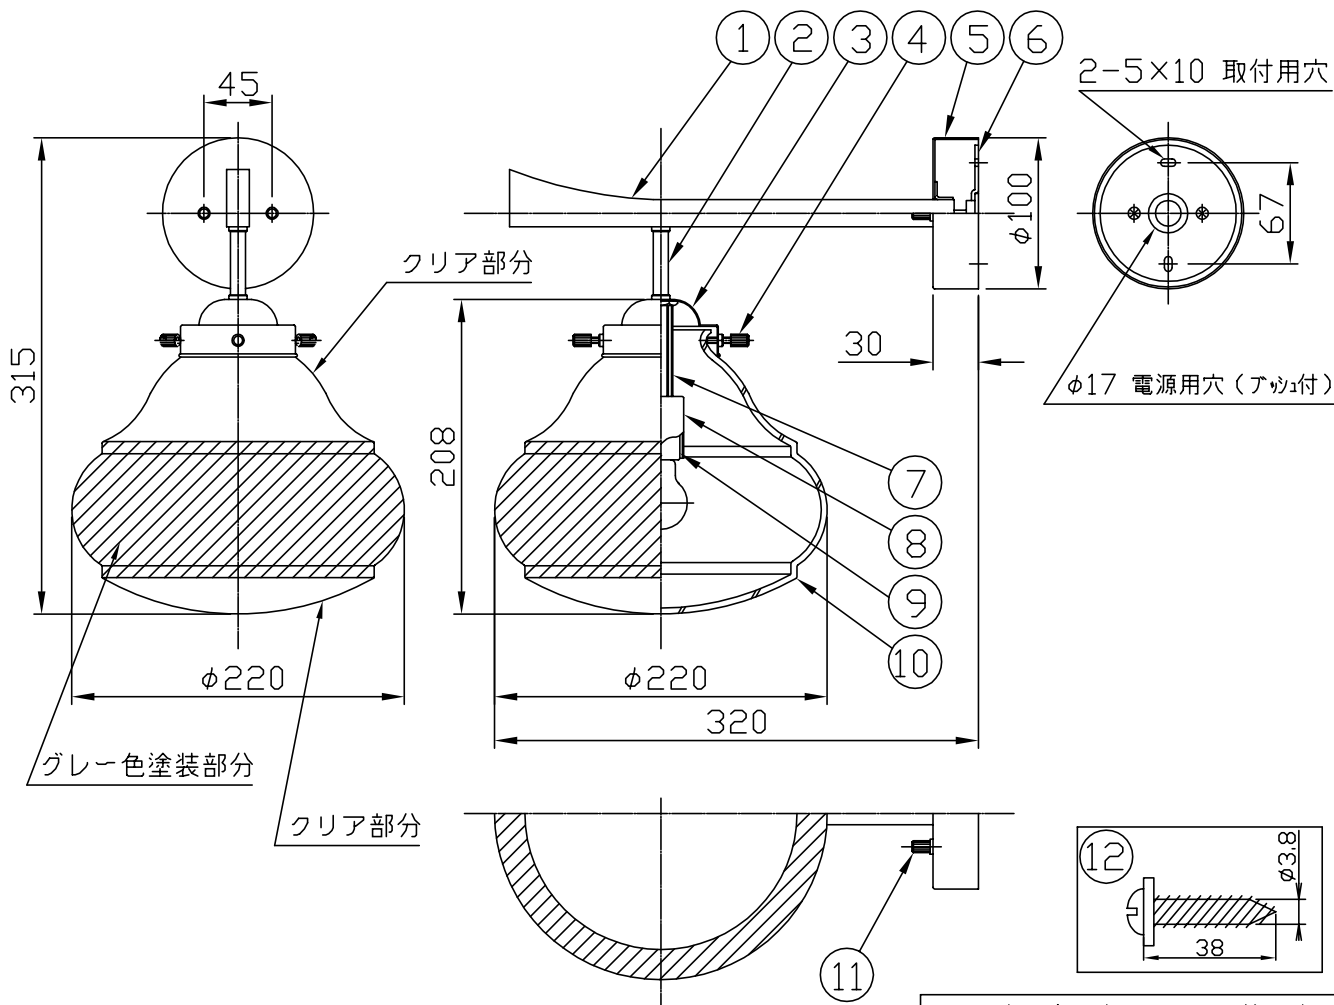

010421

△ 安全上のご注意

- 一般屋内用器具です。屋外や、水気、湿気のある所には取付け出来ません。絶縁不良による感電・火災の原因となることがあります。
- 壁面取付専用器具です。天井面には取付けないでください。落下のおそれがあります。
- 器具は、取付け方向の指定があります。指定外取付けは落下・火災のおそれがあります。

12	取付ネジ	SWCH	2	クロメート処理
11	ローレットナット	B5BM	2	M4 黒色メラミン塗装
10	グローブ	ガラス	1	クリア(一部グレー色塗装)
9	ソケット	磁器	1	E17 300V 3A
8	ソケットカバー	SPC	1	グレー色メラミン塗装
7	スペーサー	ST	1	グレー色メラミン塗装
6	取付板	SPG	1	生地
5	フランジ	SPC	1	黒色メラミン塗装
4	ローレットネジ	B5BM	3	M4 黒色メラミン塗装
3	ホルダー	SPC	1	黒色メラミン塗装
2	灯具パイプ	ST	1	黒色メラミン塗装
1	アーム	SPC	1	黒色メラミン塗装

器具タイプ	
適合ランプ	E17 PS35ミニクリプトソケット用 60 WX1
色種	

品番	品名	材質	数量	摘要	カタログ番号	型番	
					B2306	62BC-04K2-1B	
第三角法	作図	yi	単位	mm	尺度	質量	1.8 kg

※本品の規格および外観は改良のため予告なしに変更する事がありますので、あらかじめご了承ください。