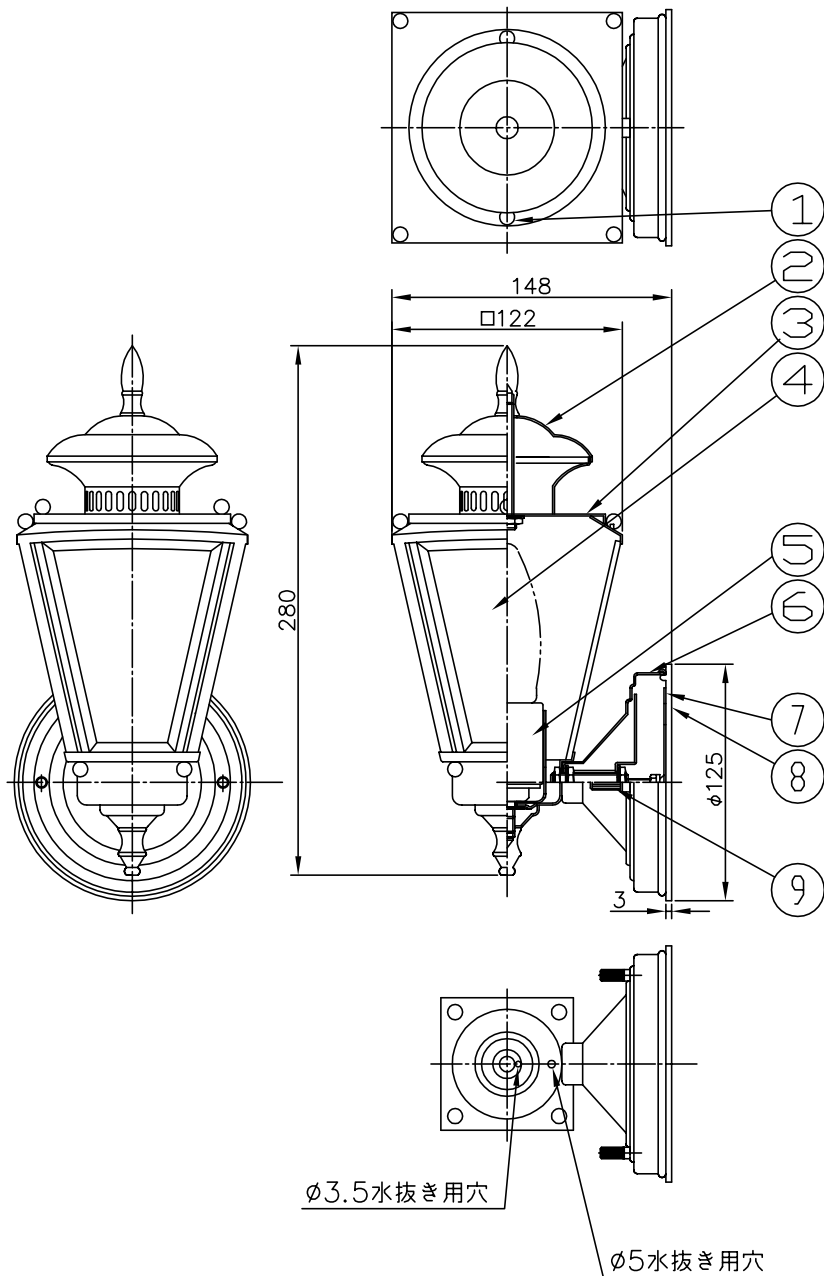

010421

φ3.5水抜き用穴

φ5水抜き用穴

△ 安全上のご注意

- 防雨形器具ですが、風呂場等の湿気の多い場所には取付け出来ません。感電・火災の原因となることがあります。
- 壁面取付専用器具です。天井面取付けや据置き取付けをしないでください。落下・感電・火災のおそれがあります。
- 壁面の凹凸が大きい場合には、パッキンとのすきまを防水シールでうめてください。また、背面から水のかかる場所へ設置しないでください。指定外取付けは、絶縁不良による感電・火災のおそれがあります。

器具タイプ	防雨型
適合ランプ	E26 シャンデリアランプ クリア 40Wx1
色種	
カタログ番号	B2303D
型番	39BG-01B6-1D

10	取付ネジ	SWRH	2	クロメート処理
9	ローレットナット	B5B	2	M4 真鍮ブロンズメッキ
8	パッキン	EPT	1	黒色
7	取付板	SUS	1	生地
6	フランジ	B5B	1	真鍮ブロンズメッキ
5	ソケット	磁器	1	E26 300V 6A
4	側面カバー	ガラス	4	クリア 面取り仕上
3	化粧カバー(A)	B5B	1	真鍮ブロンズメッキ
2	上部カバー	B5B	1	真鍮ブロンズメッキ
1	化粧ナット	B5B	2	M4 真鍮ブロンズメッキ

品番	品名	材質	数量	摘要
第三角法	作図	Yi	単位	mm
			尺度	—
			質量	1.1 kg

※本品の規格および外観は改良のため予告なしに変更する事がありますので、あらかじめご了承ください。