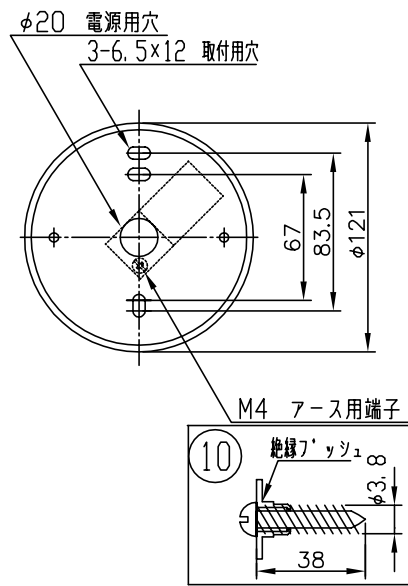

010421

φ3.5水抜き用穴

φ5水抜き用穴

△ 安全上のご注意

- 防雨形器具ですが、風呂場等の湿気の多い場所には取付け出来ません。感電・火災の原因となることがあります。
- 壁面取付専用器具です。天井面取付けや据置き取付けをしないでください。落下・感電・火災のおそれがあります。
- 壁面の凹凸が大きい場合には、パッキンとのすきまを防水シールでうめてください。また、背面から水のかかる場所へ設置しないでください。指定外取付けは、絶縁不良による感電・火災のおそれがあります。

器具タイプ	防雨型
適合ランプ	E26 シャンデリアランプ クリア 40Wx1
色種	
カタログ番号	B2303D
型番	39BG-01B6-1D

10	取付ネジ	SWRH	2	クロメート処理
9	ローレットナット	B5B	2	M4 真鍮ブロンズメッキ
8	パッキン	EPT	1	黒色
7	取付板	SUS	1	生地
6	フランジ	B5B	1	真鍮ブロンズメッキ
5	ソケット	磁器	1	E26 300V 6A
4	側面カバー	ガラス	4	クリア 面取り仕上
3	化粧カバー(A)	B5B	1	真鍮ブロンズメッキ
2	上部カバー	B5B	1	真鍮ブロンズメッキ
1	化粧ナット	B5B	2	M4 真鍮ブロンズメッキ

品番	品名	材質	数量	摘要
第三角法	作図	Yi	単位	mm
			尺度	—
			質量	1.1 kg

※本品の規格および外観は改良のため予告なしに変更する事がありますので、あらかじめご了承ください。