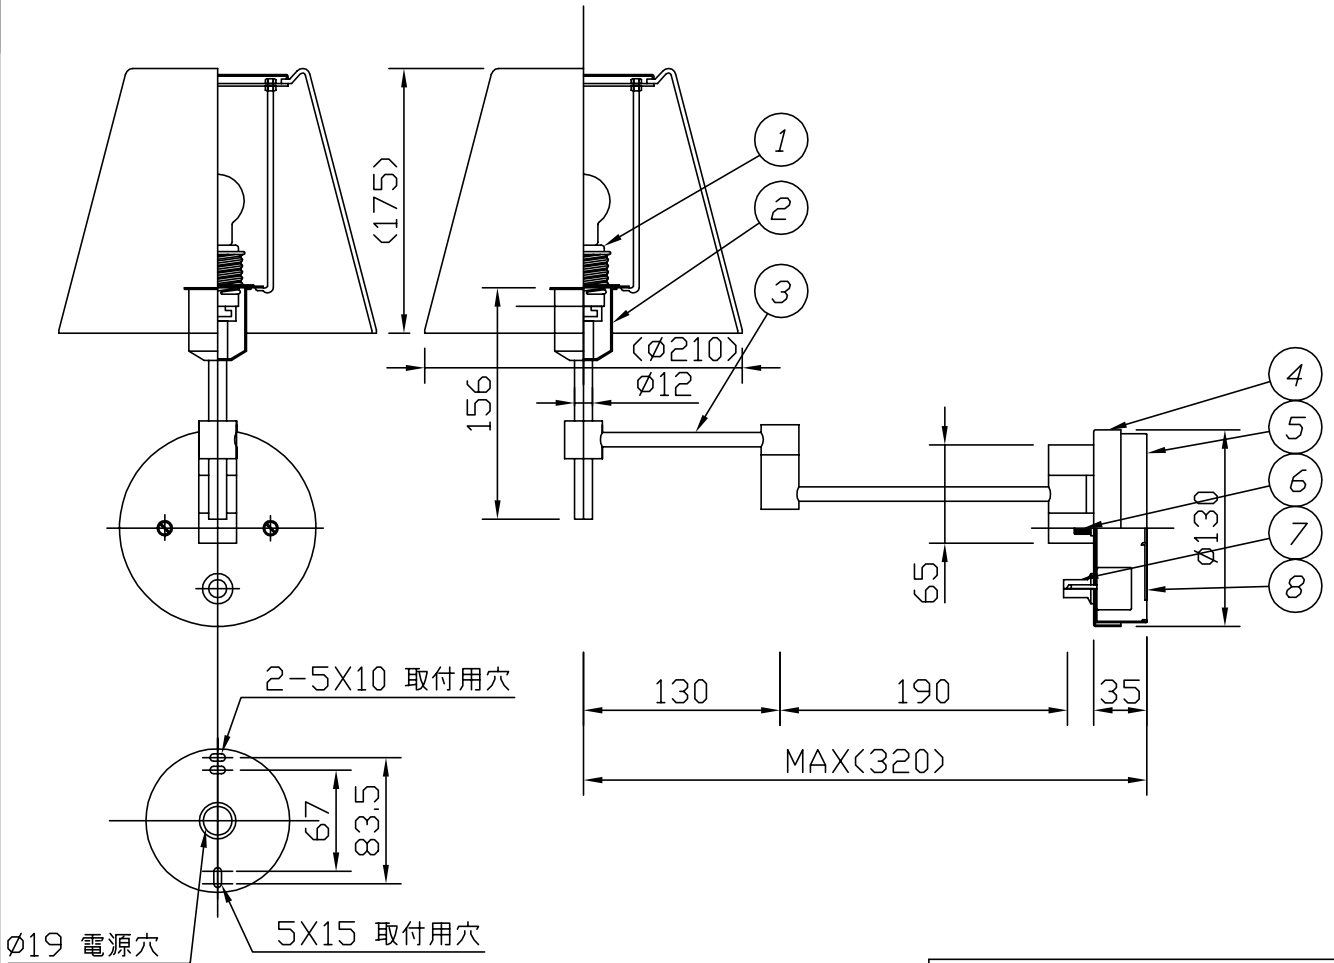

使用セードバリエーション	
B2092	B2093

010421

△ 安全上のご注意

- 一般屋内用器具です。屋外や、水気、湿気のある所には取付け出来ません。絶縁不良による感電・火災の原因となることがあります。
- 壁面取付専用器具です。天井面には取付けしないでください。落下の原因となることがあります。

9	取付ネジ	SWRH	2	クロメート処理		
8	取付板	SPC	1	亜鉛メッキ		
7	ツマミ	BSBM	1	色種欄参照	器具	
6	ローレットナット	BSBM	2	M4 色種欄参照	タイプ	
5	補助板	SPC	1	黒色メラミン塗装		
4	フランジカバー	SPC	1	色種欄参照		
3	アームセット	STKM	1	色種欄参照	適合	E17PS35ミニクリプトンランプ
2	パイプ本体	SPC	1	色種欄参照	ランプ	ホワイト 60Wx1
1	ソケット	磁器	1	E17 300V 3A	色種	金色メッキ
品番	品名	材質	数量	摘要	カタログ	B2090K
第三角法	作図	Yi	単位	mm	尺度	質量
						1.4 kg
					番号	型番
						16BB-01A4-AK