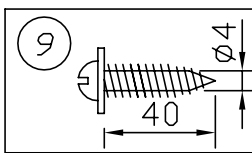

使用セードバリエーション	
B2092	B2093

010421

△ 安全上のご注意

- 一般屋内用器具です。屋外や、水気、湿気のある所には取付け出来ません。絶縁不良による感電・火災の原因となることがあります。
- 壁面取付専用器具です。天井面には取付けしないでください。落下の原因となることがあります。

9	取付ネジ	SWRH	2	クロメート処理		
8	取付板	SPC	1	亜鉛メッキ		
7	ツマミ	BSBM	1	色種欄参照	器具	
6	ローレットナット	BSBM	2	M4 色種欄参照	タイプ	
5	補助板	SPC	1	黒色メラミン塗装		
4	フランジカバー	SPC	1	色種欄参照		
3	アームセット	STKM	1	色種欄参照	適合	E17PS35ミニクリプトンランプ
2	パイプ本体	SPC	1	色種欄参照	ランプ	ホワイト 60Wx1
1	ソケット	磁器	1	E17 300V 3A	色種	金色メッキ
品番	品名	材質	数量	摘要	カタログ	B2090K
第三角法	作図	Yi	単位	mm	尺度	質量
						1.4 kg
					番号	型番
						16BB-01A4-AK