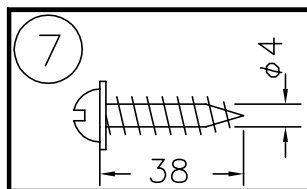

010421

△ 安全上のご注意

- 一般屋内用器具です。屋外や、水気、湿気のある所には取付け出来ません。絶縁不良による感電・火災の原因となることがあります。
- 壁面取付専用器具です。天井面には取付けないでください。落下のおそれがあります。

| | | | | |
|---|----------|----------|---|-------------|
| 9 | 取付ネジ | SWRH | 2 | クロメート処理 |
| 8 | ローレットナット | BsBM | 2 | M4 黒色塗装 |
| 7 | 取付板 | SPC | 1 | 黒色メラミン塗装 |
| 6 | フランジ | ポリカーボネート | 1 | 黒色 |
| 5 | ソケットカバー | SPC | 1 | グレーメラミン塗装 |
| 4 | ソケット | 磁器 | 1 | E26 250V 6A |
| 3 | 本体 | ADC | 1 | シルバー塗装 |
| 2 | アーム | ST | 1 | 黒クロメート処理 |
| 1 | セード | AP | 1 | アルマイト仕上 |

| | |
|-------|---------------------|
| 器具タイプ | |
| 適合ランプ | E26 普通ランプ シリカ 60Wx1 |
| 色種 | |

| | | | | | | |
|------|----|----|----|----|--------|--------------|
| 品番 | 品名 | 材質 | 数量 | 摘要 | カタログ番号 | 型番 |
| | | | | | B1769 | C4BD-04Z4-1S |
| 第三角法 | 作図 | 単位 | mm | 質量 | 1.1 kg | |