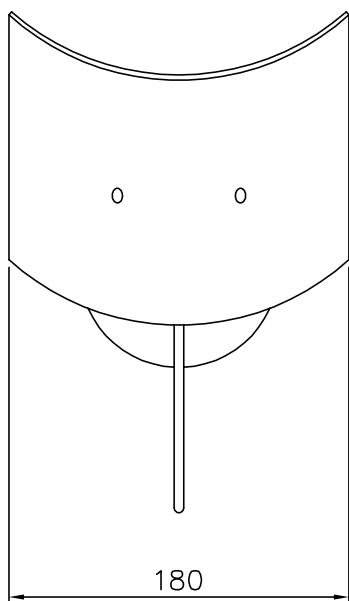

010421

△ 安全上のご注意

- 一般屋内用器具です。屋外や、水気、湿気のある所には取付け出来ません。絶縁不良による感電・火災の原因となることがあります。
- 壁面取付専用器具です。天井面には取付けないでください。落下のおそれがあります。

| | | | | |
|---|----------|----------|---|-------------|
| 9 | 取付ネジ | SWRH | 2 | クロメート処理 |
| 8 | ローレットナット | BsBM | 2 | M4 黒色塗装 |
| 7 | 取付板 | SPC | 1 | 黒色メラミン塗装 |
| 6 | フランジ | ポリカーボネート | 1 | 黒色 |
| 5 | ソケットカバー | SPC | 1 | グレーメラミン塗装 |
| 4 | ソケット | 磁器 | 1 | E26 250V 6A |
| 3 | 本体 | ADC | 1 | シルバー塗装 |
| 2 | アーム | ST | 1 | 黒クロメート処理 |
| 1 | セード | AP | 1 | アルマイト仕上 |

| | |
|-------|---------------------|
| 器具タイプ | |
| 適合ランプ | E26 普通ランプ シリカ 60Wx1 |
| 色種 | |

| | | | | | | |
|------|----|----|----|----|--------|--------------|
| 品番 | 品名 | 材質 | 数量 | 摘要 | カタログ番号 | 型番 |
| | | | | | B1769 | C4BD-04Z4-1S |
| 第三角法 | 作図 | 単位 | mm | 質量 | 1.1 kg | |