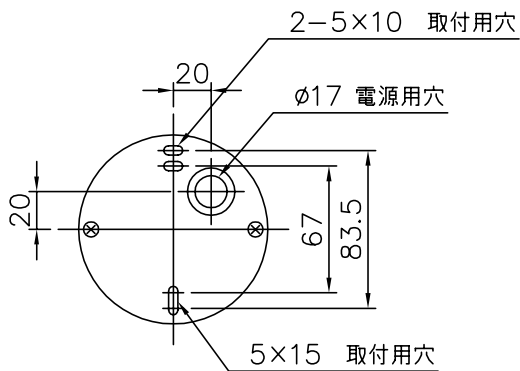

010421

△ 安全上のご注意

- 一般屋内用器具です。屋外や、水気、湿気のある所には取付け出来ません。絶縁不良による感電・火災の原因となることがあります。
- 壁面取付専用器具です。天井面には取付けないでください。落下のおそれがあります。

| | | | | |
|---|----------|----------|---|-------------|
| 9 | 取付ネジ | SWRH | 2 | クロメート処理 |
| 8 | ローレットナット | BsBM | 2 | M4 黒色塗装 |
| 7 | 取付板 | SPC | 1 | 黒色メラミン塗装 |
| 6 | フランジ | ポリカーボネート | 1 | 黒色 |
| 5 | ソケットカバー | SPC | 1 | グレーメラミン塗装 |
| 4 | ソケット | 磁器 | 1 | E26 250V 6A |
| 3 | 本体 | ADC | 1 | シルバー塗装 |
| 2 | アーム | ST | 1 | 黒クロメート処理 |
| 1 | セード | AP | 1 | アルマイト仕上 |

| | |
|-------|---------------------|
| 器具タイプ | |
| 適合ランプ | E26 普通ランプ シリカ 60Wx1 |
| 色種 | |

| | | | | | | |
|------|----|----|----|----|--------|--------------|
| 品番 | 品名 | 材質 | 数量 | 摘要 | カタログ番号 | 型番 |
| | | | | | B1769 | C4BD-04Z4-1S |
| 第三角法 | 作図 | 単位 | mm | 質量 | 1.1 kg | |