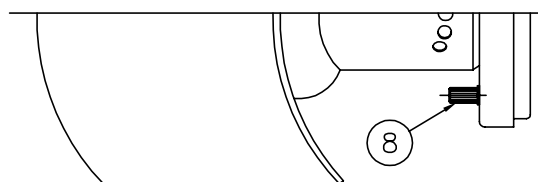

010421

△ 安全上のご注意

- 一般屋内用器具です。屋外や、水気、湿気のある所には取付け出来ません。絶縁不良による感電・火災の原因となることがあります。
- 壁面取付専用器具です。天井面には取付けないでください。落下のおそれがあります。

| | | | | |
|---|----------|----------|---|-------------|
| 9 | 取付ネジ | SWRH | 2 | クロメート処理 |
| 8 | ローレットナット | BsBM | 2 | M4 黒色塗装 |
| 7 | 取付板 | SPC | 1 | 黒色メラミン塗装 |
| 6 | フランジ | ポリカーボネート | 1 | 黒色 |
| 5 | ソケットカバー | SPC | 1 | グレーメラミン塗装 |
| 4 | ソケット | 磁器 | 1 | E26 250V 6A |
| 3 | 本体 | ADC | 1 | シルバー塗装 |
| 2 | アーム | ST | 1 | 黒クロメート処理 |
| 1 | セード | AP | 1 | アルマイト仕上 |

| | |
|-------|---------------------|
| 器具タイプ | |
| 適合ランプ | E26 普通ランプ シリカ 60Wx1 |
| 色種 | |

| | | | | | | |
|------|----|----|----|----|--------|--------------|
| 品番 | 品名 | 材質 | 数量 | 摘要 | カタログ番号 | 型番 |
| | | | | | B1769 | C4BD-04Z4-1S |
| 第三角法 | 作図 | 単位 | mm | 質量 | 1.1 kg | |