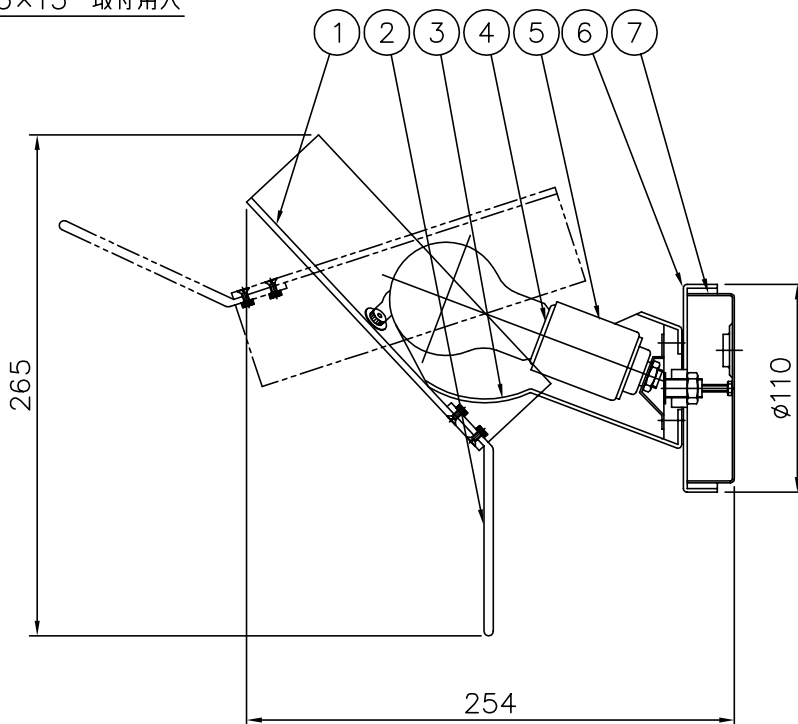

010421

△ 安全上のご注意

- 一般屋内用器具です。屋外や、水気、湿気のある所には取付け出来ません。絶縁不良による感電・火災の原因となることがあります。
- 壁面取付専用器具です。天井面には取付けないでください。落下のおそれがあります。

| | | | | |
|---|----------|----------|---|-------------|
| 9 | 取付ネジ | SWRH | 2 | クロメート処理 |
| 8 | ローレットナット | BsBM | 2 | M4 黒色塗装 |
| 7 | 取付板 | SPC | 1 | 黒色メラミン塗装 |
| 6 | フランジ | ポリカーボネート | 1 | 黒色 |
| 5 | ソケットカバー | SPC | 1 | グレーメラミン塗装 |
| 4 | ソケット | 磁器 | 1 | E26 250V 6A |
| 3 | 本体 | ADC | 1 | シルバー塗装 |
| 2 | アーム | ST | 1 | 黒クロメート処理 |
| 1 | セード | AP | 1 | アルマイト仕上 |

| | |
|-------|---------------------|
| 器具タイプ | |
| 適合ランプ | E26 普通ランプ シリカ 60Wx1 |
| 色種 | |

| | | | | | | |
|------|----|----|----|----|--------|--------------|
| 品番 | 品名 | 材質 | 数量 | 摘要 | カタログ番号 | 型番 |
| | | | | | B1769 | C4BD-04Z4-1S |
| 第三角法 | 作図 | 単位 | mm | 質量 | 1.1 kg | |