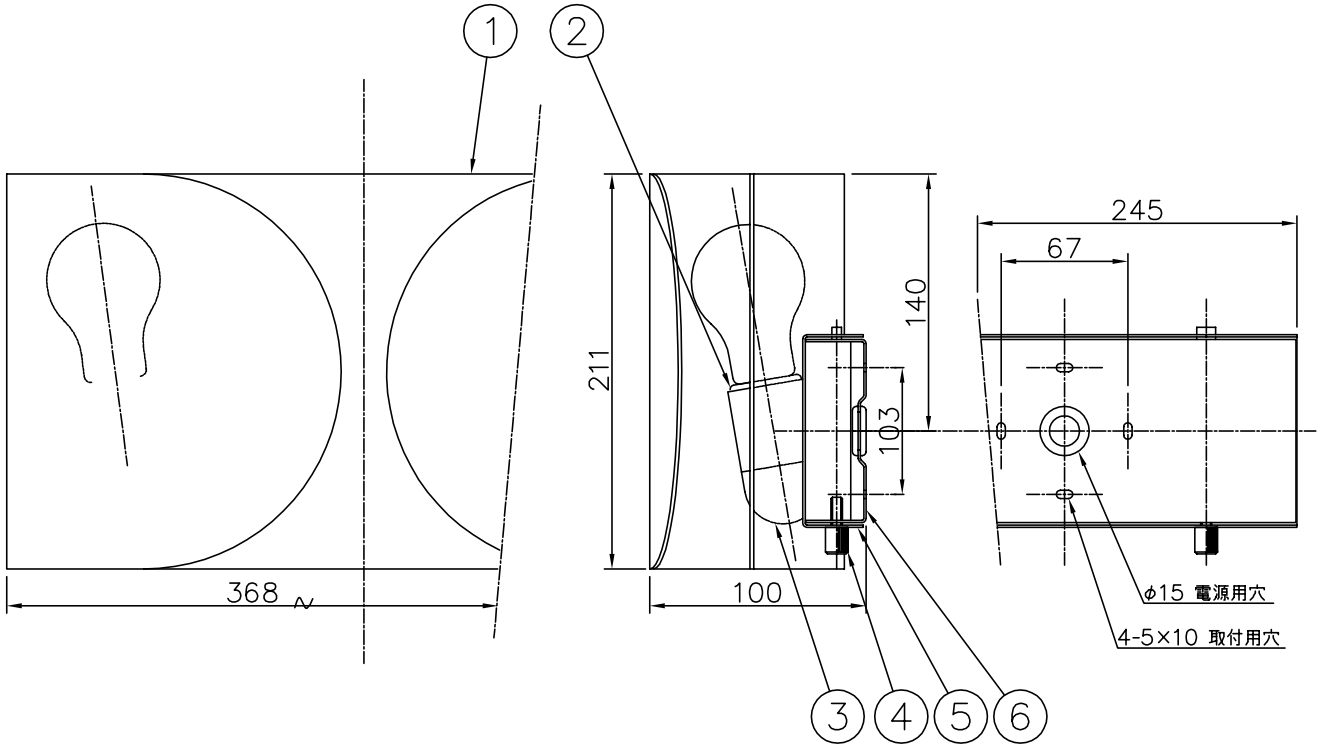

010421

△ 安全上のご注意

- 一般屋内用器具です。屋外や、水気、湿気のある所には取付け出来ません。絶縁不良による感電・火災の原因となることがあります。
- 壁面取付専用器具です。天井面には取付けないでください。落下のおそれがあります。

| | | | | | | |
|------|---------|------|----|-------------|-----|-------------------|
| 7 | 取付ネジ | SWRH | 4 | クロメート処理 | 器具 | |
| 6 | 取付板 | SPC | 1 | 白色メッキ塗装 | タイプ | |
| 5 | フラソング | SPC | 1 | 白色メッキ塗装 | | |
| 4 | 化粧ネジ | BSBM | 2 | M3 ニッケルメッキ | | |
| 3 | ソケットカバー | SPC | 2 | 白色メッキ塗装 | 適合 | E26 普通ソケットカ 60W×2 |
| 2 | ソケット | 磁器 | 2 | E26 300V 6A | ランプ | |
| 1 | 本体 | SPC | 1 | 色種欄参照 | 色種 | 白色メッキ |
| 品番 | 品名 | 材質 | 数量 | 摘要 | | カタログ |
| 第三角法 | 作図 | y.i. | 単位 | mm | 尺度 | 質量 |
| | | | | | | 3.4 kg |
| | | | | | 番号 | B1236W |
| | | | | | 型番 | F1BD-02Z7-2W |