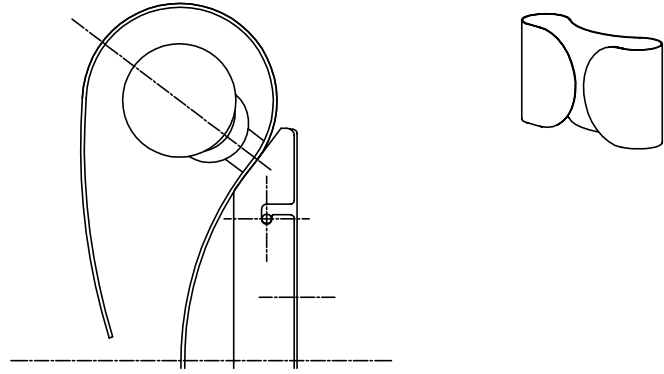

010421

△ 安全上のご注意

- 一般屋内用器具です。屋外や、水気、湿気のある所には取付け出来ません。絶縁不良による感電・火災の原因となることがあります。
- 壁面取付専用器具です。天井面には取付けないでください。落下のおそれがあります。

| | | | | | | |
|------|---------|------|----|-------------|-----|-------------------|
| 7 | 取付ネジ | SWRH | 4 | クロメート処理 | 器具 | |
| 6 | 取付板 | SPC | 1 | 白色メッキ塗装 | タイプ | |
| 5 | フラソング | SPC | 1 | 白色メッキ塗装 | | |
| 4 | 化粧ネジ | BSBM | 2 | M3 ニッケルメッキ | | |
| 3 | ソケットカバー | SPC | 2 | 白色メッキ塗装 | 適合 | E26 普通ソケットカ 60W×2 |
| 2 | ソケット | 磁器 | 2 | E26 300V 6A | ランプ | |
| 1 | 本体 | SPC | 1 | 色種欄参照 | 色種 | 白色メッキ |
| 品番 | 品名 | 材質 | 数量 | 摘要 | | カタログ |
| 第三角法 | 作図 | y.i. | 単位 | mm | 尺度 | 質量 |
| | | | | | | 3.4 kg |
| | | | | | 番号 | B1236W |
| | | | | | 型番 | F1BD-02Z7-2W |