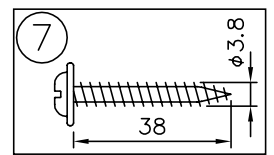

010421

△ 安全上のご注意

- 一般屋内用器具です。屋外や、水気、湿気のある所には取付け出来ません。絶縁不良による感電・火災の原因となることがあります。
- 壁面取付専用器具です。天井面には取付けないでください。落下のおそれがあります。

| | | | | | | |
|------|---------|------|----|-------------|-----|-------------------|
| 7 | 取付ネジ | SWRH | 4 | クロメート処理 | 器具 | |
| 6 | 取付板 | SPC | 1 | 白色メッキ塗装 | タイプ | |
| 5 | フラソング | SPC | 1 | 白色メッキ塗装 | | |
| 4 | 化粧ネジ | BSBM | 2 | M3 ニッケルメッキ | | |
| 3 | ソケットカバー | SPC | 2 | 白色メッキ塗装 | 適合 | E26 普通ソケットカ 60W×2 |
| 2 | ソケット | 磁器 | 2 | E26 300V 6A | ランプ | |
| 1 | 本体 | SPC | 1 | 色種欄参照 | 色種 | 白色メッキ |
| 品番 | 品名 | 材質 | 数量 | 摘要 | | カタログ |
| 第三角法 | 作図 | y.i. | 単位 | mm | 尺度 | 質量 |
| | | | | | | 3.4 kg |
| | | | | | 番号 | B1236W |
| | | | | | 型番 | F1BD-02Z7-2W |