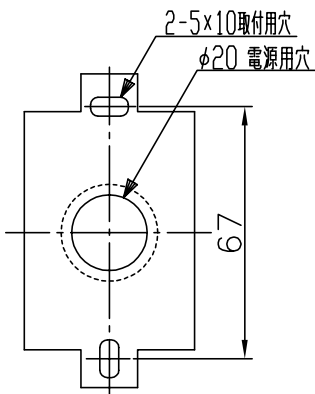

010421

△ 安全上のご注意

○一般屋内用器具です。屋外や、水気、湿気のある所には取付け出来ません。絶縁不良による感電・火災の原因となることがあります。
○壁面取付専用器具です。天井面には取付けないでください。落下のおそれがあります。

9	取付ネジ	SWRH	2	クロメート処理			
8	取付板	SPC	1	クロメート処理			
7	フランジ	SPC	1	金色メッキ(ブラスト)	器具		
6	フランジ固定ネジ	BsB	1	M4金色メッキ	タイプ		
5	アーム	STKM	1	金色メッキ			
4	グローブ	ガラス	1	内面消し、金線入り			
3	ソケット	磁器	1	E17 250V 3A	適合	E17 PS35ミニクリプトランプホワイト 60Wx1	
2	グローブ止め	SPC	1	クロメート処理	ランプ		
1	グローブ受具	SPC	1	金色メッキ(ブラスト)	色種		
品番	品名	材質	数量	摘要	カタログ	B1067	型番 39BB-04B0-1K
第三角法	作図	yi	単位	mm	尺度	質量	0.5 kg