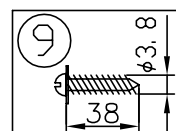

010421

△ 安全上のご注意

○一般屋内用器具です。屋外や、水気、湿気のある所には取付け出来ません。絶縁不良による感電・火災の原因となることがあります。
○壁面取付専用器具です。天井面には取付けないでください。落下のおそれがあります。

9	取付ネジ	SWRH	2	クロメート処理			
8	取付板	SPC	1	クロメート処理			
7	フランジ	SPC	1	金色メッキ(ブラスト)	器具		
6	フランジ固定ネジ	BsB	1	M4金色メッキ	タイプ		
5	アーム	STKM	1	金色メッキ			
4	グローブ	ガラス	1	内面消し、金線入り			
3	ソケット	磁器	1	E17 250V 3A	適合	E17 PS35ミニクリプトランプホワイト 60Wx1	
2	グローブ止め	SPC	1	クロメート処理	ランプ		
1	グローブ受具	SPC	1	金色メッキ(ブラスト)	色種		
品番	品名	材質	数量	摘要	カタログ	B1067	型番 39BB-04B0-1K
第三角法	作図	yi	単位	mm	尺度	質量	0.5 kg