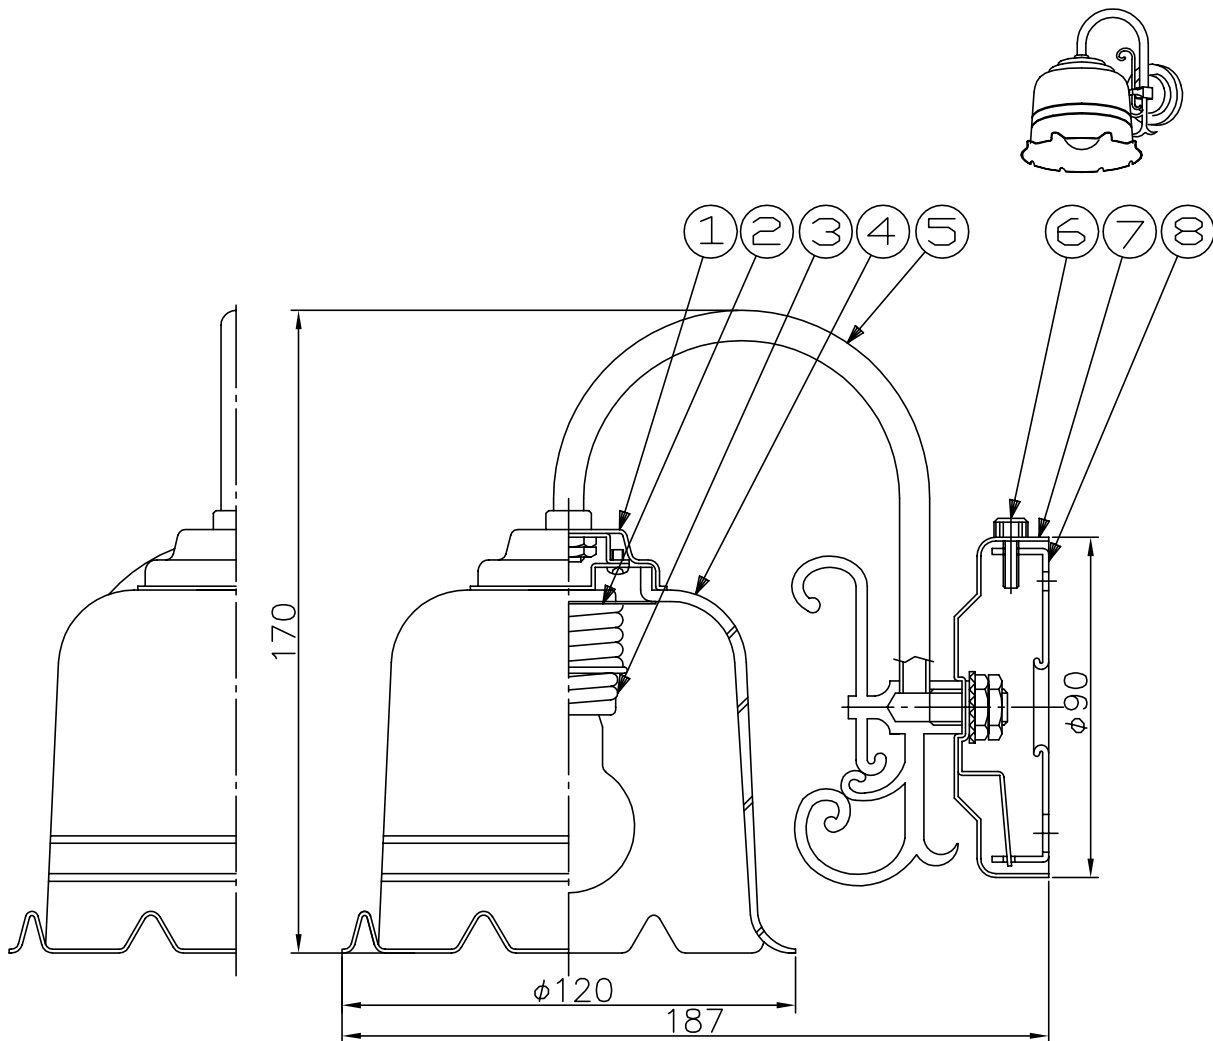

010421

△ 安全上のご注意

○一般屋内用器具です。屋外や、水気、湿気のある所には取付け出来ません。絶縁不良による感電・火災の原因となることがあります。
○壁面取付専用器具です。天井面には取付けないでください。落下のおそれがあります。

9	取付ネジ	SWRH	2	クロメート処理			
8	取付板	SPC	1	クロメート処理			
7	フランジ	SPC	1	金色メッキ(ブラスト)	器具		
6	フランジ固定ネジ	BsB	1	M4金色メッキ	タイプ		
5	アーム	STKM	1	金色メッキ			
4	グローブ	ガラス	1	内面消し、金線入り			
3	ソケット	磁器	1	E17 250V 3A	適合	E17 PS35ミニクリプトランプホワイト 60Wx1	
2	グローブ止め	SPC	1	クロメート処理	ランプ		
1	グローブ受具	SPC	1	金色メッキ(ブラスト)	色種		
品番	品名	材質	数量	摘要	カタログ	B1067	型番 39BB-04B0-1K
第三角法	作図	yi	単位	mm	尺度	質量	0.5 kg