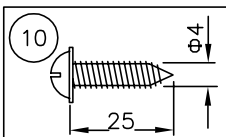

010421

△ 安全上のご注意

- 一般屋内用器具です。屋外や、水気、湿気のある所には取付け出来ません。絶縁不良による感電・火災の原因となることがあります。
- 壁面取付専用器具です。天井面には取付けないでください。落下のおそれがあります。

12				
11				
10	取付ネジ	SWRH	2	クロメート処理
9	ローレットナット	BsBM	2	M4 純金メッキ
8	化粧ナット	BsBM	2	M4 純金メッキ
7	取付板	SPC	1	クロメート処理
6	フランジ	BSP	1	純金メッキ
5	アーム	BST	2	純金メッキ
4	ソケットカバー	BSP	2	純金メッキ
3	ソケット	磁器	2	E17 300V 3A
2	セード	ガラス	2	クリア フロスト仕上
1	化粧アーム	BSB	1組	純金メッキ

器具	
タイプ	
適合	E17 シャンデリアランプ
ランプ	クリア 40WX2
色種	

品番	品名	材質	数量	摘要	カタログ	型番
					番号	
第三角法	作図	yi	単位	mm	尺度	質量
						1.9 kg
					B1031	R4BB-01Z2-2K

※本品の規格および外観は改良のため予告なしに変更する事がありますので、あらかじめご了承ください。