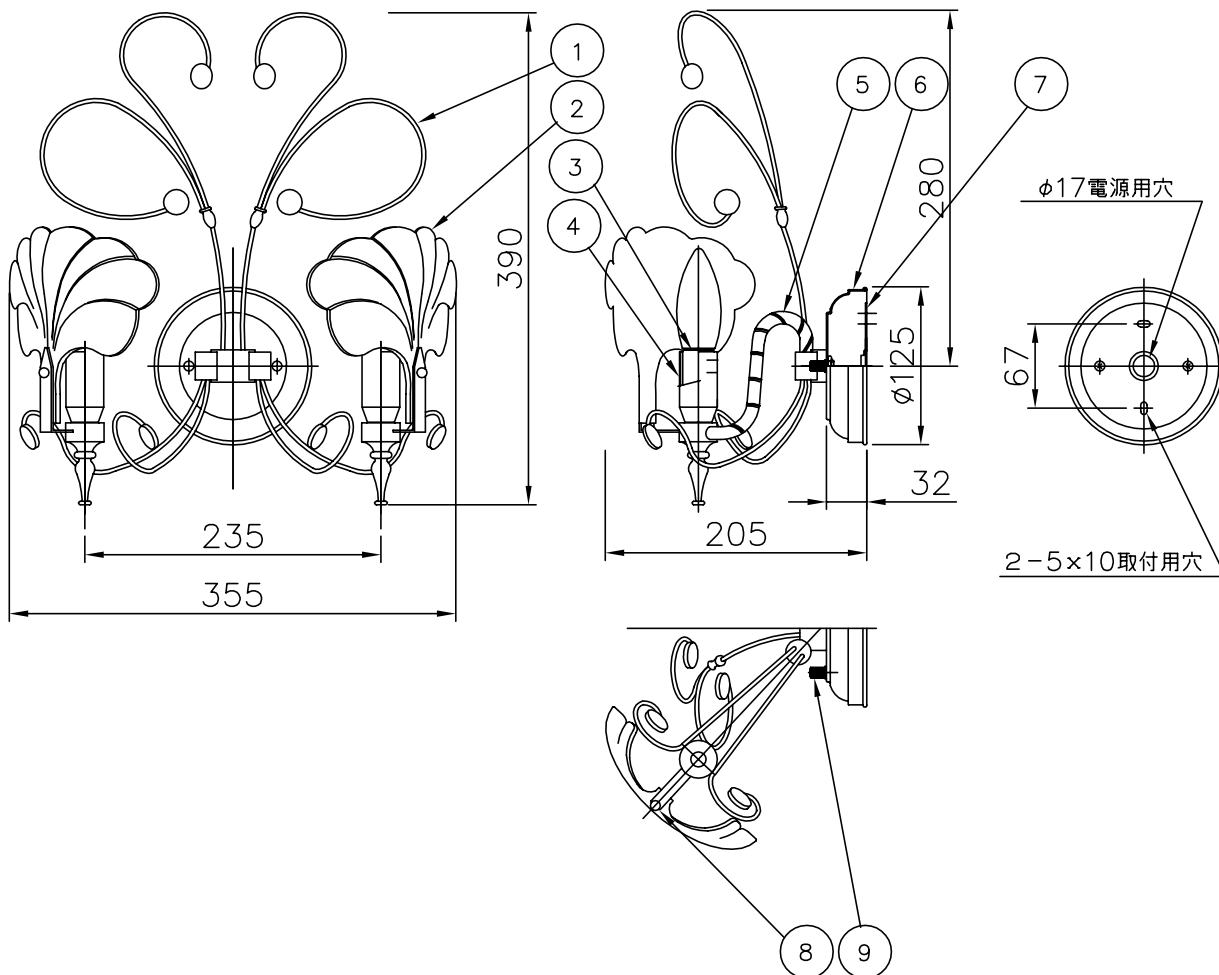

010421

△ 安全上のご注意

- 一般屋内用器具です。屋外や、水気、湿気のある所には取付け出来ません。絶縁不良による感電・火災の原因となることがあります。
- 壁面取付専用器具です。天井面には取付けないでください。落下のおそれがあります。

12				
11				
10	取付ネジ	SWRH	2	クロメート処理
9	ローレットナット	BsBM	2	M4 純金メッキ
8	化粧ナット	BsBM	2	M4 純金メッキ
7	取付板	SPC	1	クロメート処理
6	フランジ	BSP	1	純金メッキ
5	アーム	BST	2	純金メッキ
4	ソケットカバー	BSP	2	純金メッキ
3	ソケット	磁器	2	E17 300V 3A
2	セード	ガラス	2	クリア フロスト仕上
1	化粧アーム	BSB	1組	純金メッキ

器具	
タイプ	
適合	E17 シャンデリアランプ
ランプ	クリア 40WX2
色種	

品番	品名	材質	数量	摘要	カタログ	型番
					番号	
第三角法	作図	yi	単位	mm	尺度	質量
						1.9 kg
					B1031	R4BB-01Z2-2K

※本品の規格および外観は改良のため予告なしに変更する事がありますので、あらかじめご了承ください。