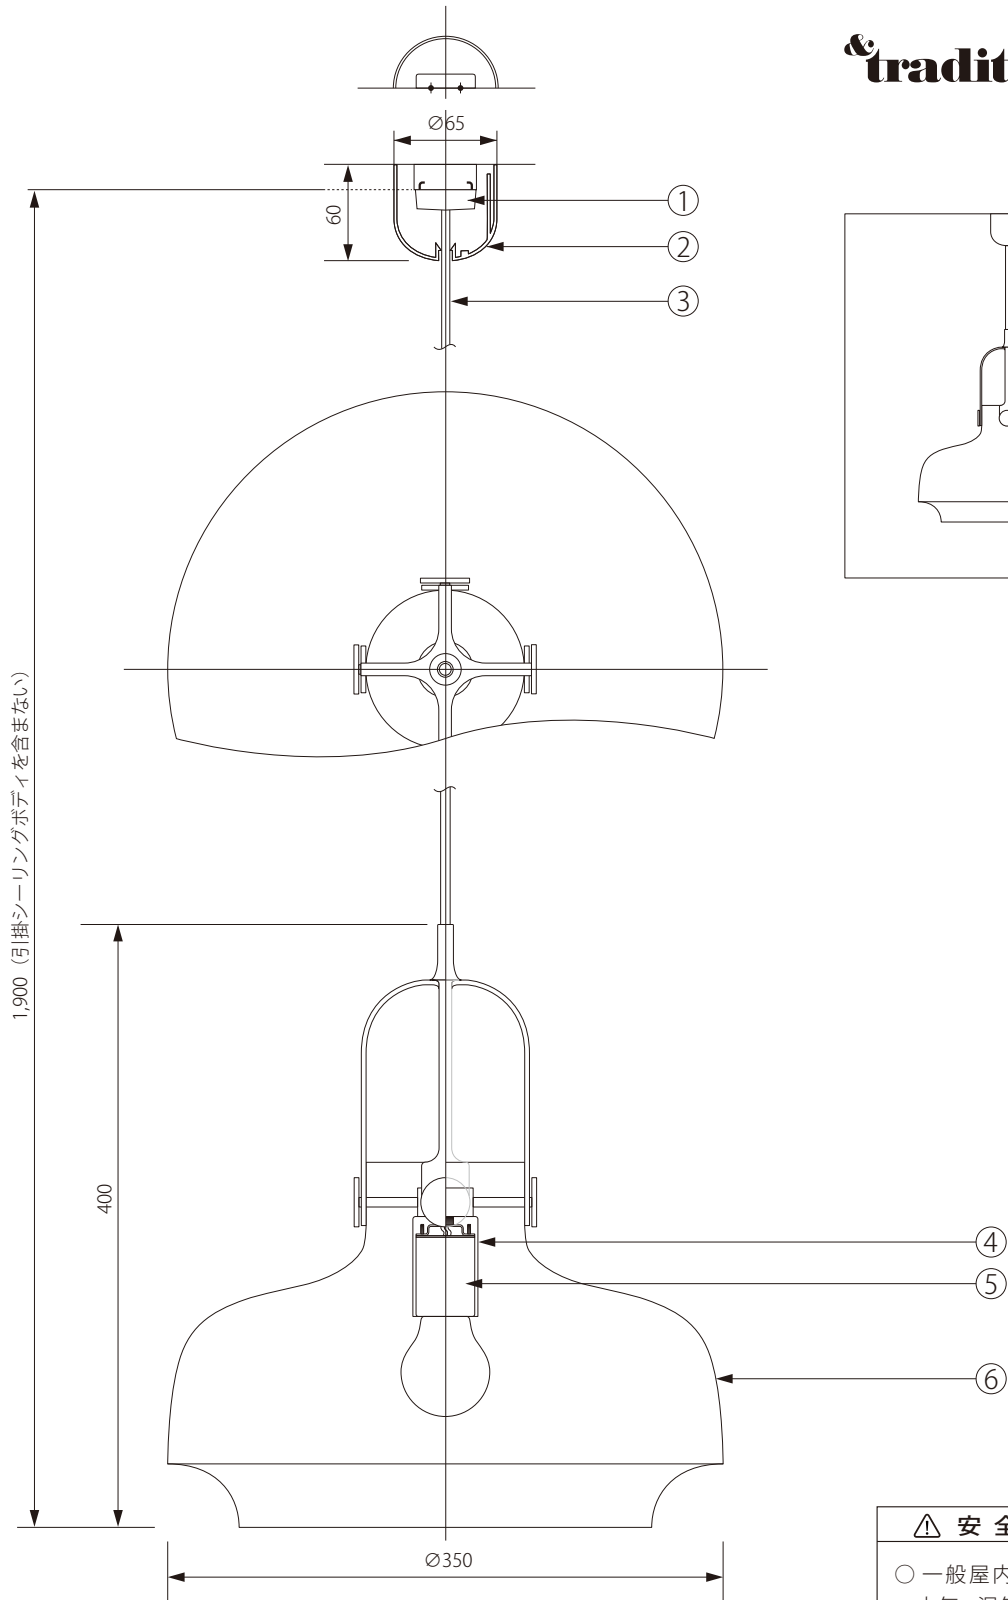

20160728

&tradition®

ROYAL
FURNITURE
COLLECTION

注記) 適合ランプ：口径 E26・白熱灯シリカ球 60W/ 蛍光灯 12W・電球型蛍光灯 A 型
引掛シーリングボディは同梱されていません。

△ 安全上のご注意

○ 一般屋内用器具です。屋外や、水気、湿気のある場所には取付け出来ません。絶縁不良による感電・火災の原因となることがあります。

					6	シェード	ガラス	1		器具 タイプ	COPENHAGEN SC7 OPAL GLASS	
					5	ソケット	磁器	1	E26-01			
					4	ソケットカバー	スチール	1				
					3	コード	キャブタイ	1	HVCTF-B		適合 ランプ	E26 白熱球 60W (別売)
					2	シーリングカバー	ABS	1	CPRフレンチ2型			
					1	引掛シーリングキャップ	樹脂	1	WG7061		色種	ブラック、ホワイト
					品番	品名	材質	数量		型番	& Copenhagen-SC7-P-OG-M	
第三角法	作図	RFC	単位	mm	尺度	—	質量	2.80kg				