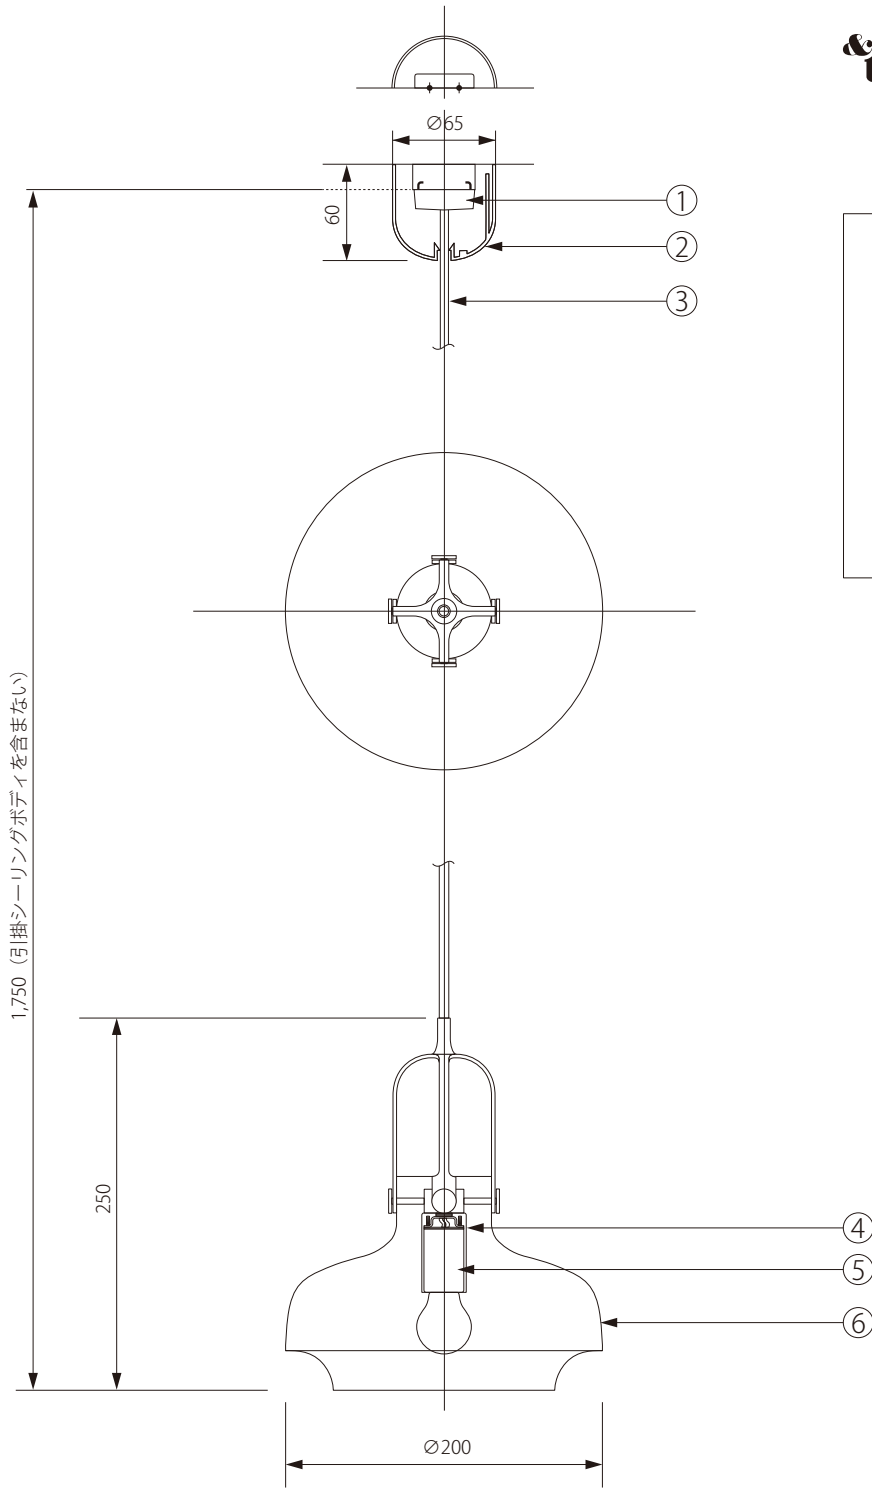

20160728

tradition®

ROYAL FURNITURE COLLECTION

注記) 適合ランプ：口径 E17・ミニクリプトン球 40W、引掛シーリングボディは同梱されていません。

△ 安全上のご注意

○ 一般屋内用器具です。屋外や、水気、湿気のある場所には取付け出来ません。絶縁不良による感電・火災の原因となることがあります。

					6	シェード	ガラス	1		器具 タイプ	COPENHAGEN SC6 OPAL GLASS
					5	ソケット	磁器	1	E17-01		
					4	ソケットカバー	スチール	1		適合 ランプ	E17 ミニクリプトン40W(別売)
					3	コード	キャブタイ	1	HVCTF-B		
					2	シーリングカバー	ABS	1	CPRフレンチ2型	色種	
					1	引掛シーリングキャップ	樹脂	1	WG7061		
					品番	品名	材質	数量		型番	&Copenhagen-SC6-P-OG-S
第三角法	作図	RFC	単位	mm	尺度	—	質量	1.20kg			