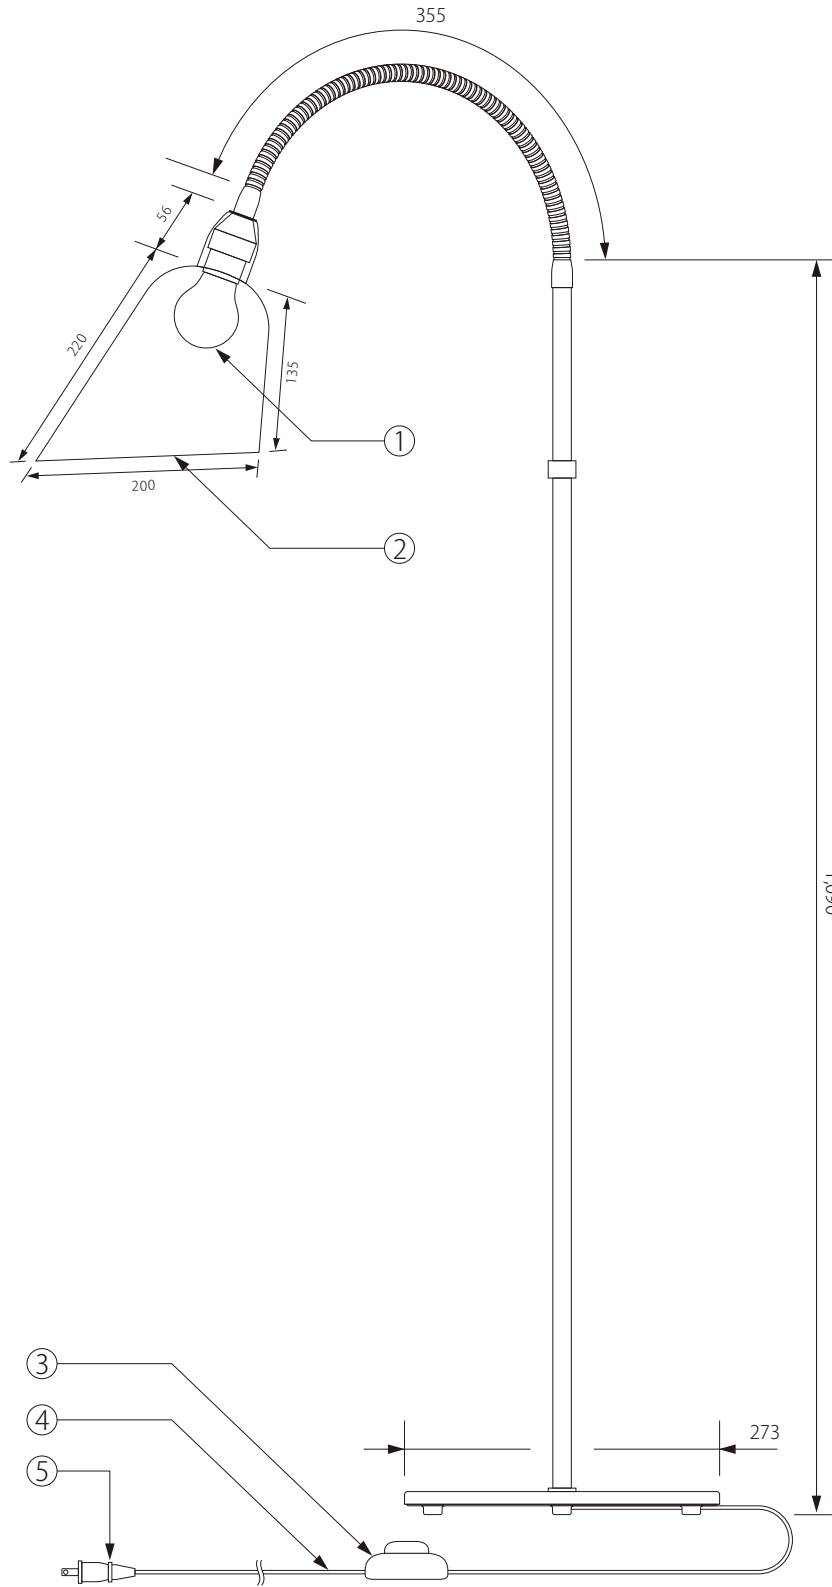

20160805

&tradition®

注記) 適合ランプ：口径 E26・白熱灯シリカ球 40W コード長：2m (中間スイッチ含む)

△ 安全上のご注意

○ 一般屋内用器具です。屋外や、水気、湿気のある場所には取付け出来ません。絶縁不良による感電・火災の原因となることがあります。

													器具 タイプ	BELLEVUE AJ7
										5	コンセントプラグ	樹脂	1	
										4	コード	ビニル	1	VFF
										3	中間スイッチ	樹脂	1	
										2	シェード	アルミニウム	1	
										1	ソケット	樹脂	1	E26-01
										品番	品名	材質	数量	色種
														ブラック、ホワイト
														型番
														Bellevue Floor-AJ7-Black & Brass
	第三角法	作図	RFC	単位	mm	尺度	—	質量	7.70kg					