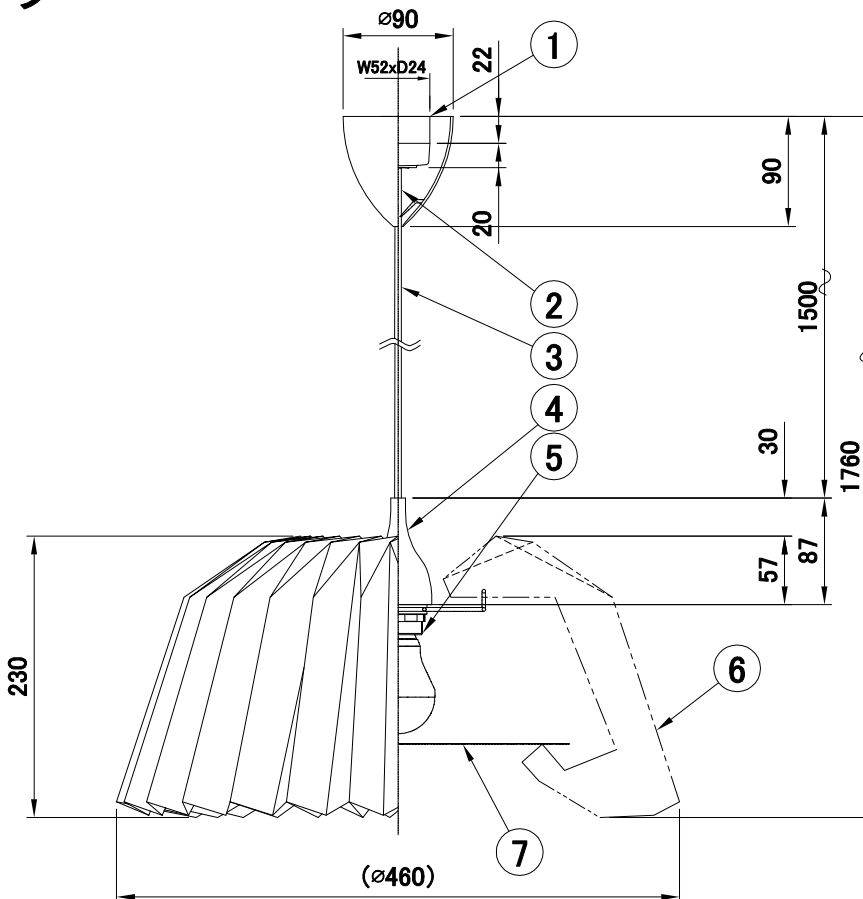

## ペーパーリーツ 姿図

型番	シェードカラー
KP116MSW	シルクホホワイト
KP116MSS	ソフトサンド
KP116MIB	インディゴブルー

※適合ランプは全長112mm以下のものをお使いください。

部番	部品名	材質	数	備考	品番	適合ランプ	取付場所	認証	尺度	質量	承認
7	下面カバー	耐熱樹脂シート	1	乳半色	KP116MSW KP116MSS KP116MIB	E26 LED電球(60W形相当 電球色) 全方向/広配光タイプ (別売)	室内専用	PSE	-	約1.1Kg	承認
6	シェード	ペーパー	1	図中参照							
5	ソケット	樹脂	1	E26 白色	白熱電球は使用できません						
4	ソケットカバー	スチール	1	シルバー							
3	コード	PVC	1	白色							
2	フランジ	樹脂	1	白色							
1	引掛けシーリング	樹脂	1	-							