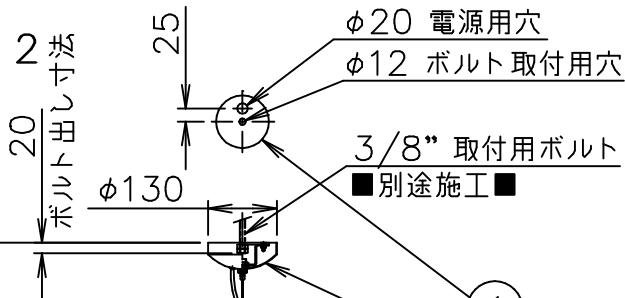

FLOS

ZEPPELIN 2

7	グローブ	ガラス	1	透明		
6	ソケット	樹脂	3	E26 2A 100V	器具 タイプ	屋内専用
5	本体	樹脂	1	白色		
4	コード	塩化ビニール	1	透明		
3	ワイヤー	SUS	1		適合	E26
2	フランジ	樹脂	1	白色	ランプ	二重管ハロゲンランプフロスト120V 150W×3
1	取付板	SPC	1	クロメート処理	色種	
品番	品名	材質	数量	摘要		名称
	第三角法	作図	単位	mm	尺度	質量
						15.0 kg
						ZEPPELIN 2