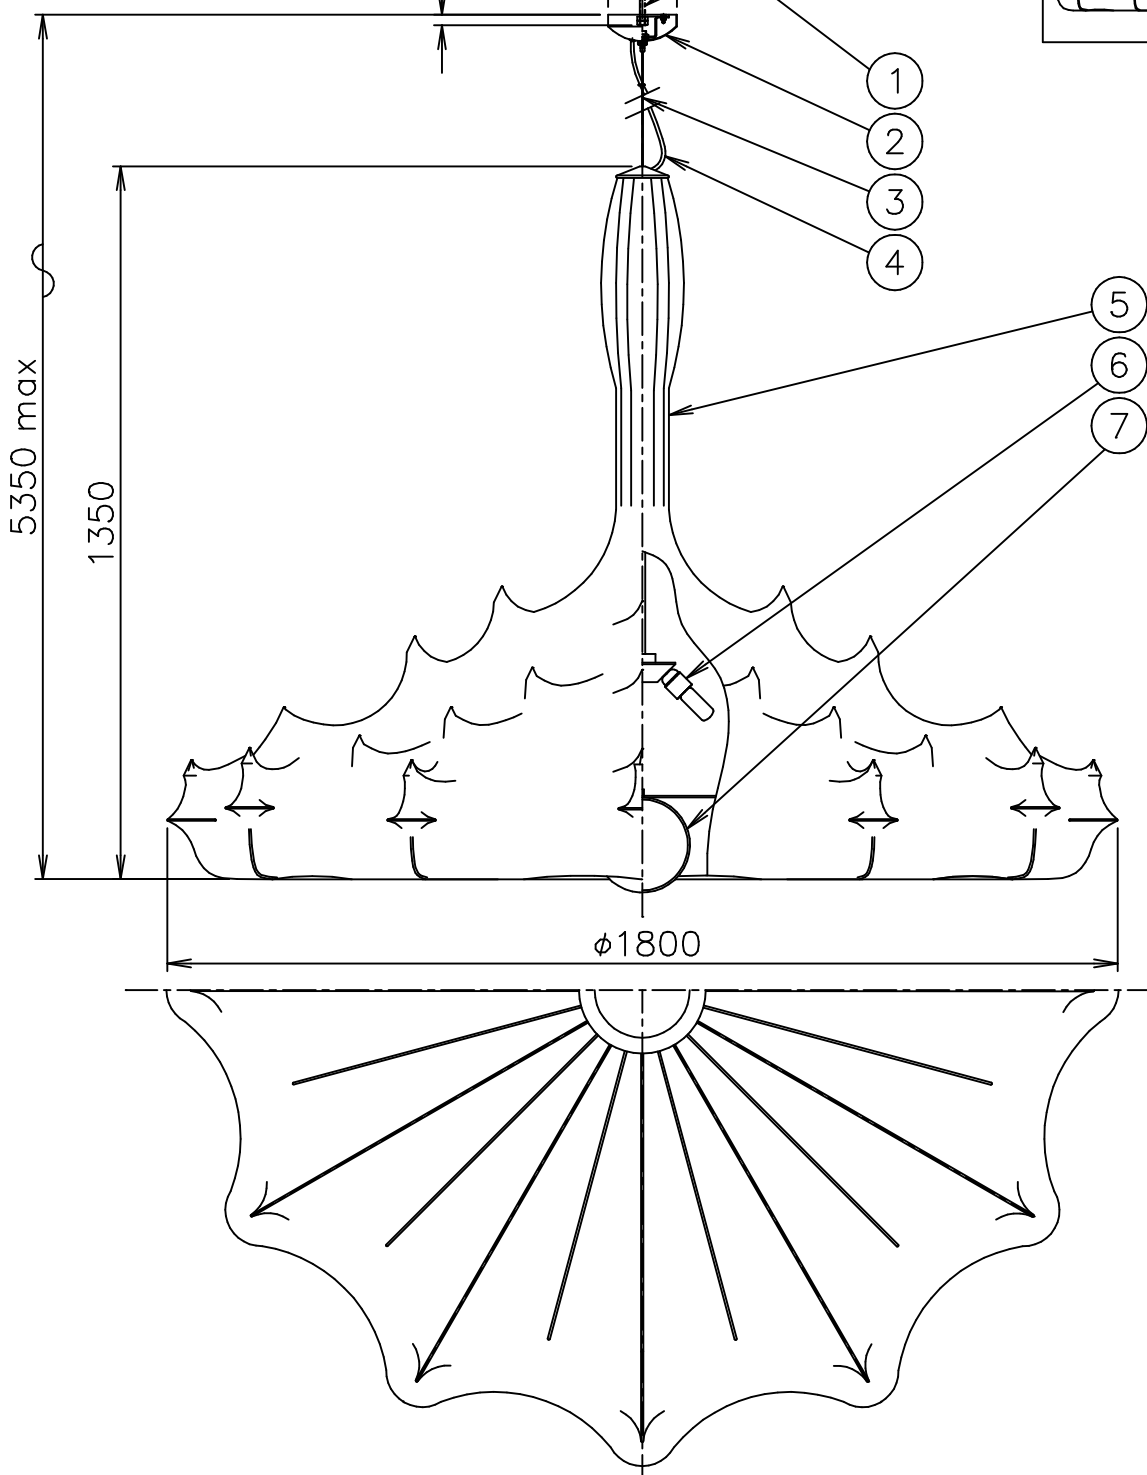

FLOS

ZEPPELIN 2

7	グローブ	ガラス	1	透明		
6	ソケット	樹脂	3	E26 2A 100V	器具 タイプ	屋内専用
5	本体	樹脂	1	白色		
4	コード	塩化ビニール	1	透明		
3	ワイヤー	SUS	1		適合	E26
2	フランジ	樹脂	1	白色	ランプ	二重管ハロゲンランプフロスト120V 150W×3
1	取付板	SPC	1	クロメート処理	色種	
品番	品名	材質	数量	摘要		名称
	第三角法	作図	単位	mm	尺度	質量
						15.0 kg
						ZEPPELIN 2