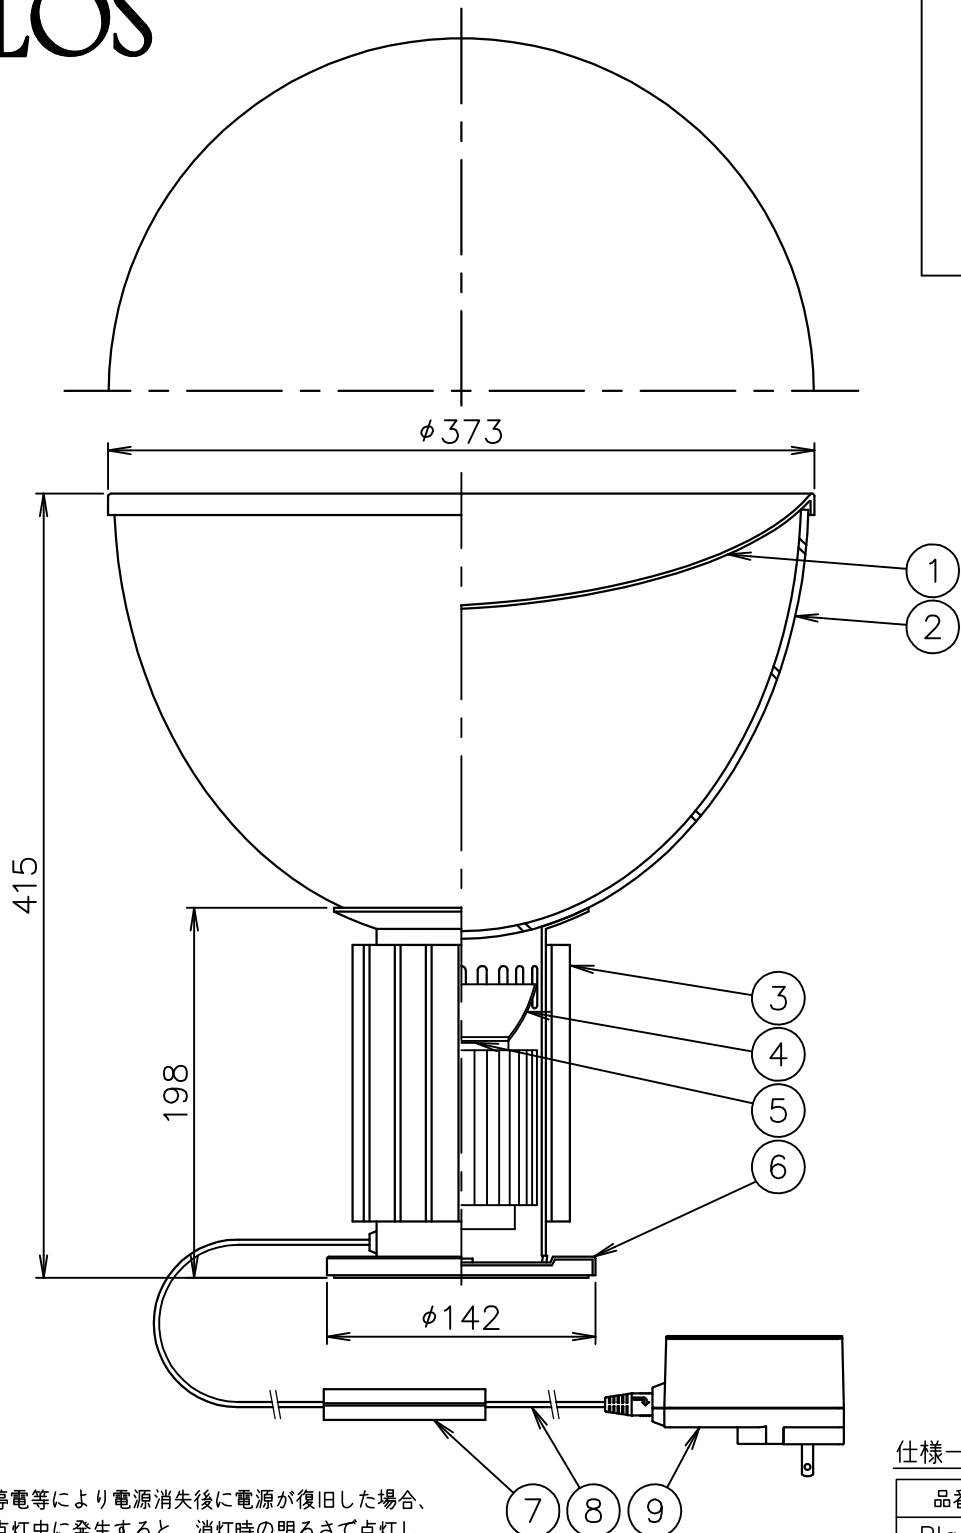

241224
240327
180803
160930

FLOS

注記) 停電等により電源消失後に電源が復旧した場合、点灯中に発生すると、消灯時の明るさで点灯し、消灯中に発生すると、50%の明るさで点灯します。

仕様一覧

品番	⑥	⑦⑧⑨
Black	クロムメッキ	黒色
Silver	クロムメッキ	黒色
Bronze	クロムメッキ	黒色
Matt White	白色塗装	白色

9	ACアダプタ	樹脂	1	色：上記 DC24V
8	コード	ビニール	1	色：上記 長さ1.9m
7	調光スイッチ	樹脂	1	色：上記
6	ベース	ABS	1	色：上記
5	LEDユニット		1	15W 2700K
4	反射鏡	AP	1	梨地仕上げ
3	本体	ADC	1	色種参照
2	セード	ガラス	1	透明
1	反射板	AP	1	白色塗装

器具	屋内専用
タイプ	100%→50%→OFF 100%~10% 10%~100%
光源	LED 15W 2700K
色種	Black.Silver.Bronze.Matt White
名称	TACCIA SMALL LED

品番	品名	材質	数量	摘要
第三角法	作図	仲西	単位	mm
			尺度	—
			質量	4.2 kg

※本品の規格および外観は改良のため予告なしに変更する事がありますので、あらかじめご了承ください。