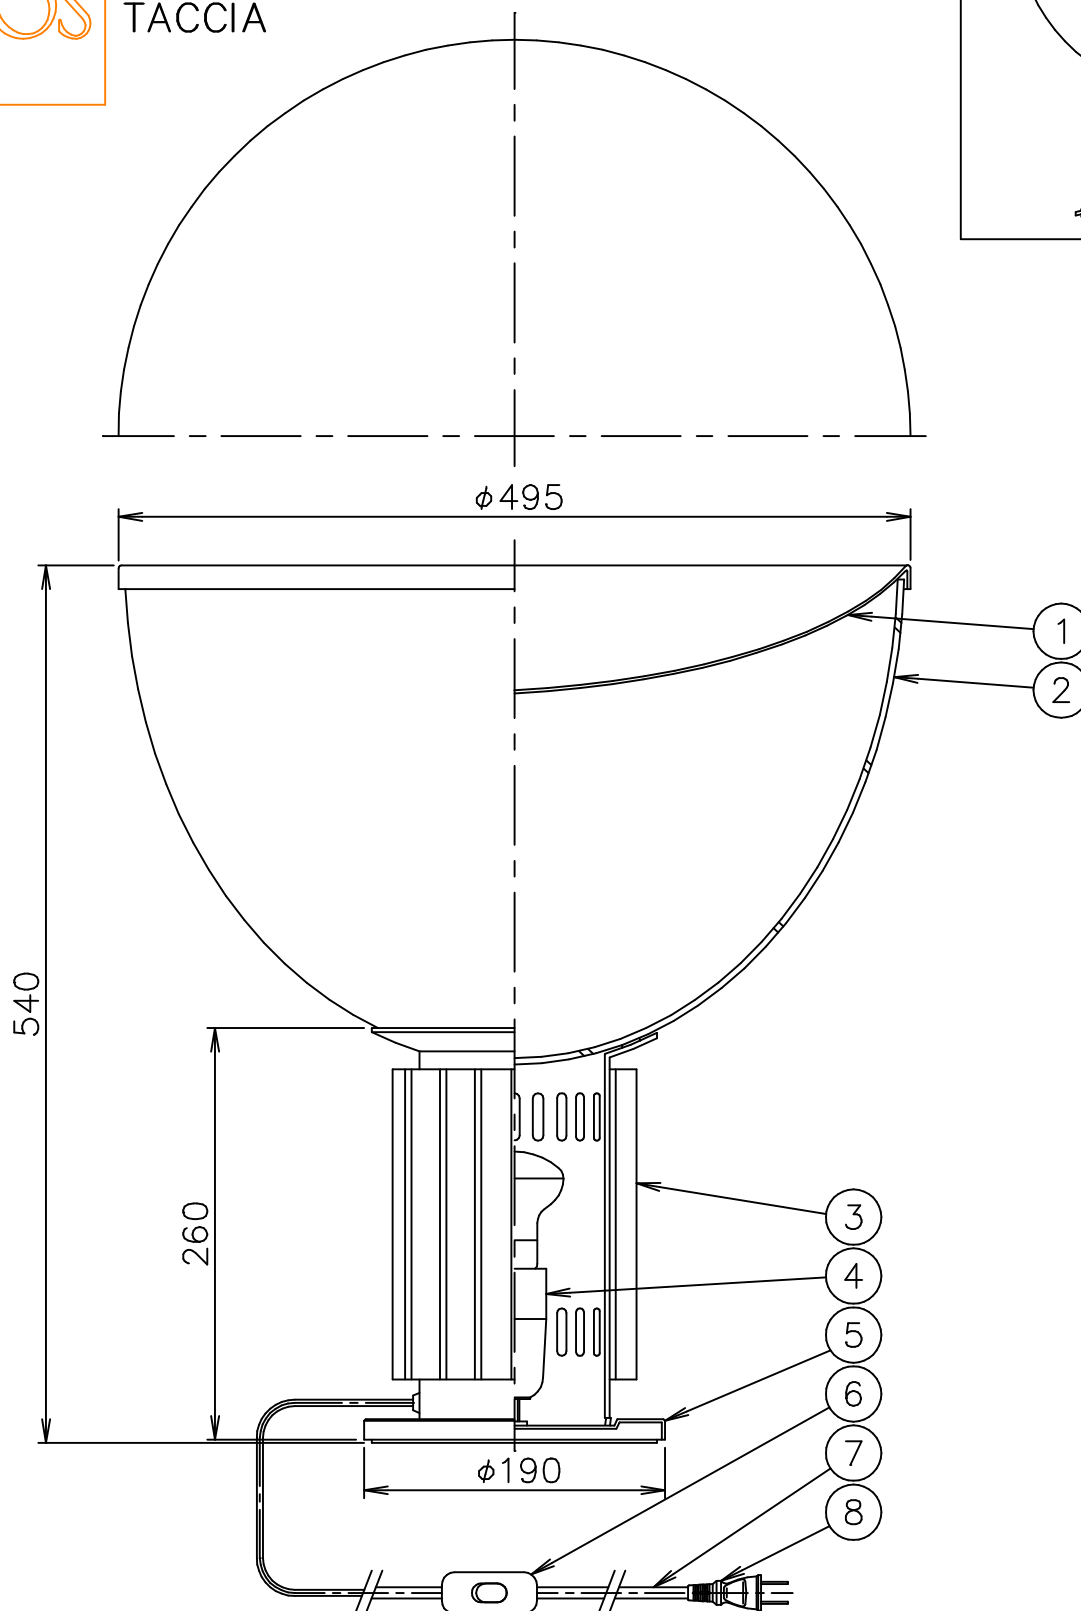

FLOS

TACCIA

120720

8	プラグ	ビニール	1	黒色 7A 125V		
7	コード	ビニール	1	黒色		
6	中間スイッチ	樹脂	1	黒色	器具 タイプ	屋内専用
5	ベース	SPC	1	クロームメッキ		
4	ソケット	樹脂	1	E26 4A 250V		
3	本体	ADC	1	黒色塗装	適合	E26
2	セード	ガラス	1	透明	ランプ	リフレクター球 60W×1
1	反射板	AP	1	白色塗装	色種	Black.Silver
品番	品名	材質	数量	摘要	名称	TACCIA
第三角法	作図	単位	mm	尺度	質量	9.4 kg