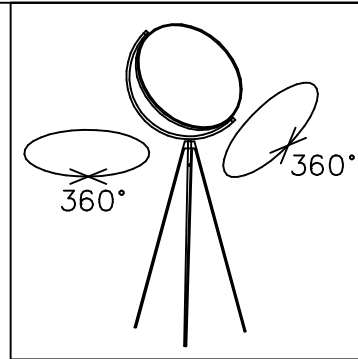

# FLOS

170515

161125

7	ACアダプタ	樹脂	1	黒色 DC48V		
6	コード	ビニール	1	黒色	器具	屋内専用
5	支柱	ADC	3	色種参照	タイプ	調光 ON-OFF
4	調光スイッチ		1			100%~10% 10%~100%
3	アーム	ADC	1	色種参照	適合	
2	LEDユニット		1	45W 2200/2800K 4000lm	ランプ	LED 45W 2200/2800K 4000lm
1	灯具	ADC	1	色種参照	色種	White.Black.Chrome
品番	品名	材質	数量	摘要		名称
	第三角法	作図	仲西	単位	mm	尺度
						質量
						11.0 kg