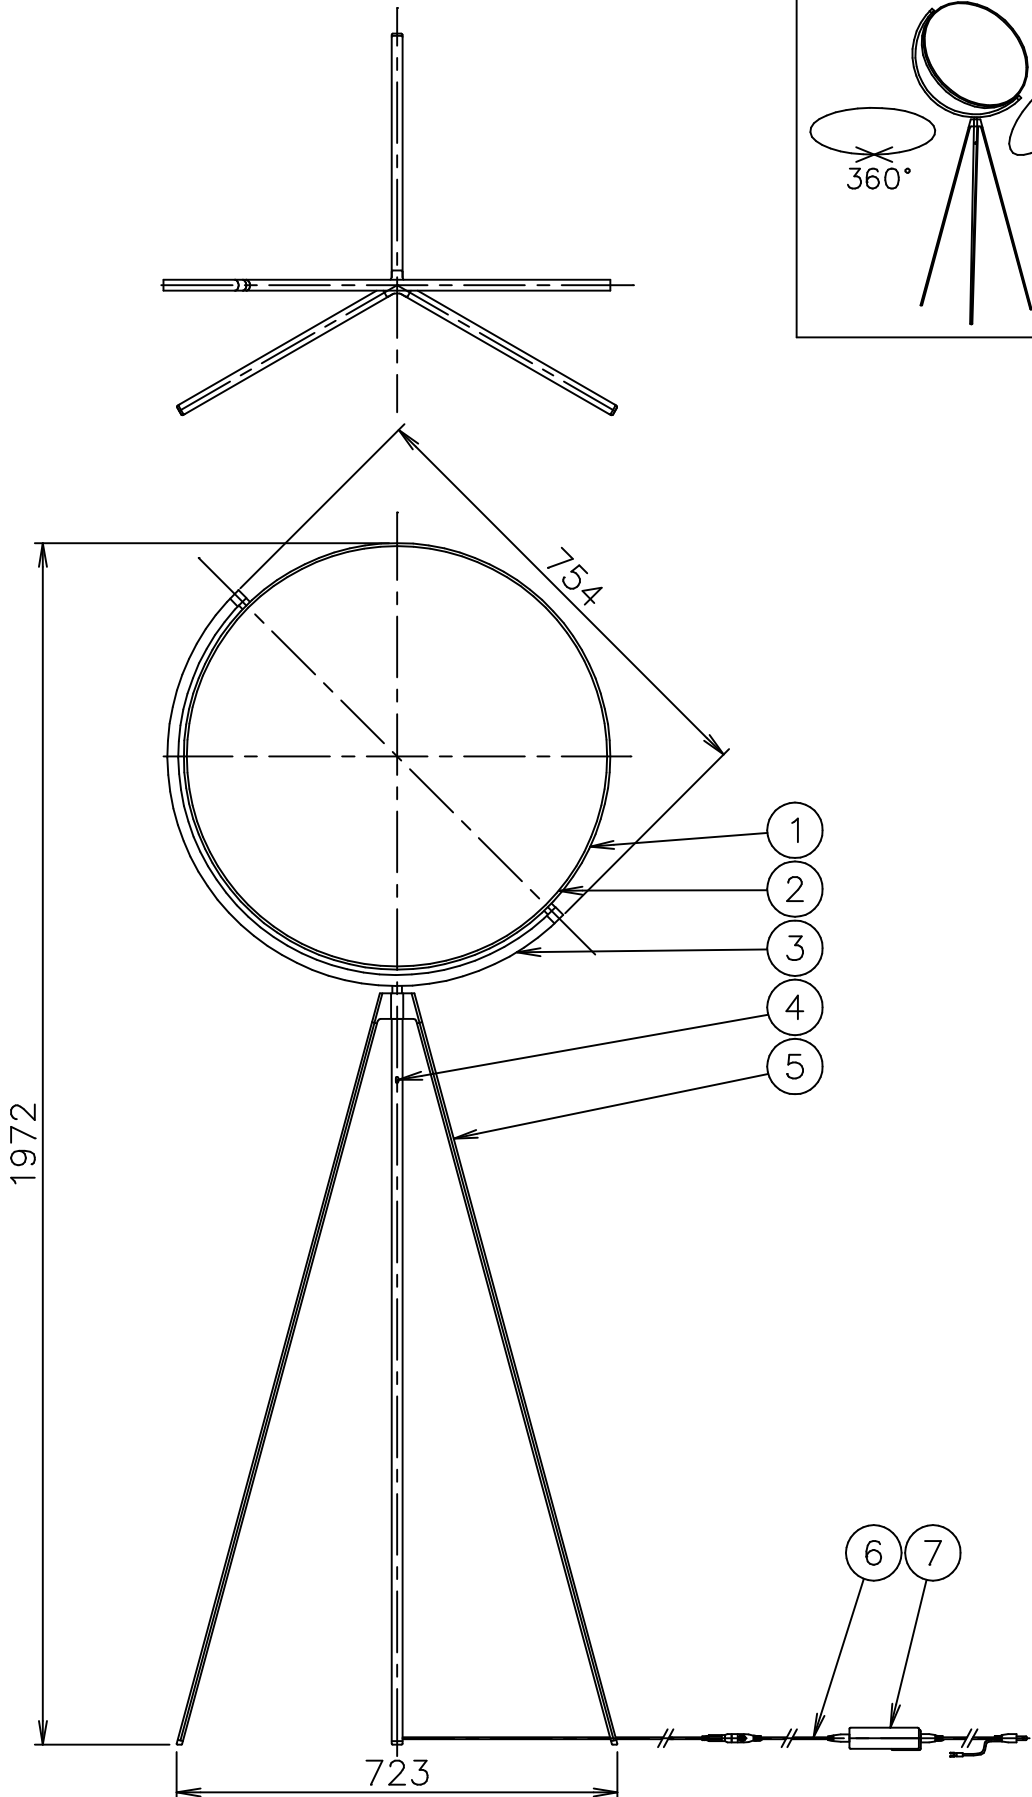

# FLOS

170515

161125

7	ACアダプタ	樹脂	1	黒色 DC48V		
6	コード	ビニール	1	黒色	器具	屋内専用
5	支柱	ADC	3	色種参照	タイプ	調光 ON-OFF
4	調光スイッチ		1			100%~10% 10%~100%
3	アーム	ADC	1	色種参照	適合	
2	LEDユニット		1	45W 2200/2800K 4000lm	ランプ	LED 45W 2200/2800K 4000lm
1	灯具	ADC	1	色種参照	色種	White.Black.Chrome
品番	品名	材質	数量	摘要		名称
	第三角法	作図	仲西	単位	mm	尺度
						質量
						11.0 kg