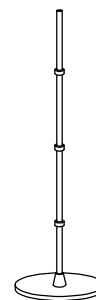

フロアベースタイプ (別売) テーブルベースタイプ

取付オプション (別売)

- ・A004030J (テーブルベース)
- ・A012820J (フロアベース)
- ・A004100J (テーブルクランプ)

⚠ 安全上のご注意 (必ずお守りください。誤った取り扱いには落下・感電・火災の原因となります)

- ・この器具は非防水です。湿気が多い場所や屋外では使用しないでください。
- ・別売のベースまたはクランプとセットでご使用ください。単体での使用はできません。
- ・転倒・落下して危険が生じるおそれのある場所には設置しないでください。
- ・周囲温度の高い場所では、長時間使用しないでください。
- ・転倒した状態で使用しないでください。
- ・被照射面とは0.3m以上離して使用してください。

15				7	ワイヤー	ステンレス	2	φ1.2	品番	0947013B	
14				6	アーム	アルミ	2	シルバーアルマイト仕上	品名	TOLOMEO BASCULANTE	
13				5	把手	アルミ	1	シルバーアルマイト仕上			
12				4	セード	パーチメント	1	生成色			Design
11				3	締付リング	アルミ	1	アルマイト仕上	適合光源	E26 電球形LEDランプ 2700K 7W×1	
10				2	ソケット	樹脂	1	E26 250V 3A			
9	調整ナット	アルミ	2	アルマイト仕上	1	スイッチ	樹脂	1	ON-OFF 黒色	タイプ	スタンド灯具 (ベース別売)
8	プラグ付コード	塩化ビニル	1	黒色 長さ2.3m	部番	品名	材質	数量	摘要		
					210412	単位:mm	第三角法	質量	0.9 kg		

適合本体 (別売)

・ A001003A

・ 0947013B

・ 0947023B

⚠ 安全上のご注意 (必ずお守りください。誤った取り扱いは落下・感電・火災の原因となります)

・ この器具は非防水です。湿気が多い場所や屋外では使用しないでください。

・ 別売の本体とセットでご使用ください。単体でのご使用はできません。

15					7					品番	A012820J
14					6					品名	TOLOMEO BASCULANTE
13					5					Design	Michele De Lucchi, Giancarlo Fassina
12					4	クッション	フェルト	5	白色	適合光源	
11					3	ベース	アルミ/銅	1	シルバーアルマイト仕上		
10					2	コードクランプ	樹脂	3	黒色	タイプ	フロアベース (本体別売)
9					1	支柱	アルミ	1	シルバーアルマイト仕上		
8					部番	品名	材質	数量	摘要		
					170824	単位: mm	第三角法	質量	7.0 kg	<b>Artemide®</b>	