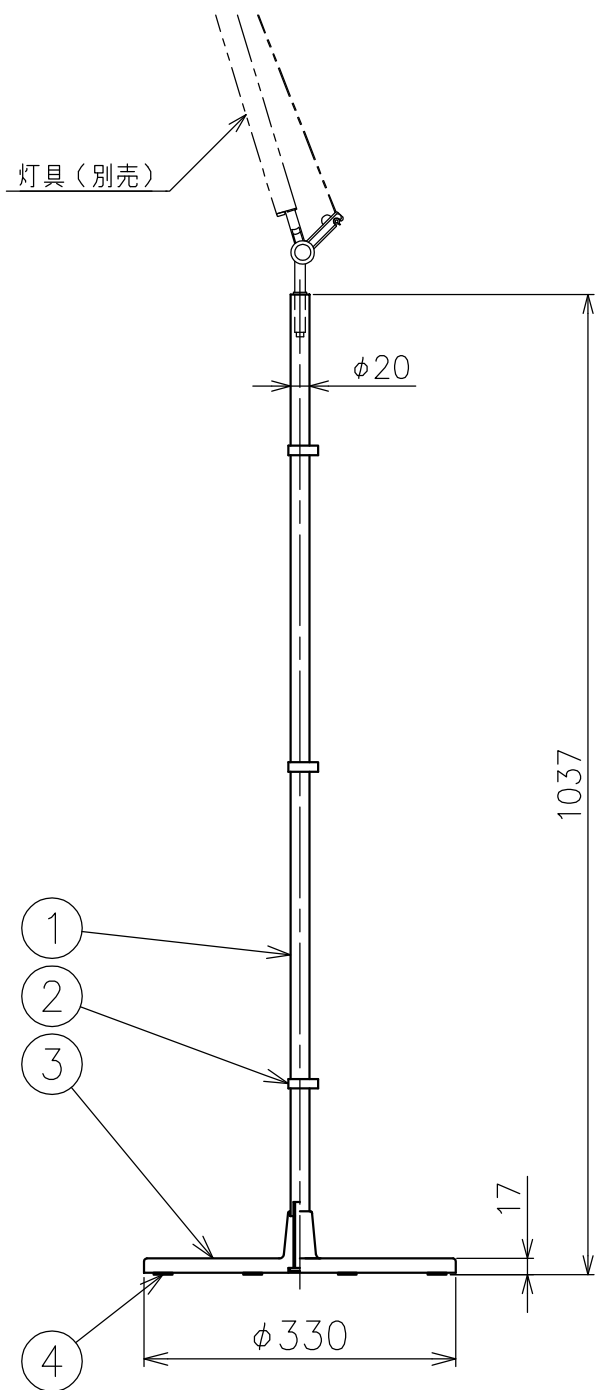

フロアベースタイプ (別売) テーブルベースタイプ

取付オプション (別売)

- ・A004030J (テーブルベース)
- ・A012820J (フロアベース)
- ・A004100J (テーブルクランプ)

⚠ 安全上のご注意 (必ずお守りください。誤った取り扱いには落下・感電・火災の原因となります)

- ・この器具は非防水です。湿気が多い場所や屋外では使用しないでください。
- ・別売のベースまたはクランプとセットでご使用ください。単体での使用はできません。
- ・転倒・落下して危険が生じるおそれのある場所には設置しないでください。
- ・周囲温度の高い場所では、長時間使用しないでください。
- ・転倒した状態で使用しないでください。
- ・被照射面とは0.3m以上離して使用してください。

15				7	ワイヤー	ステンレス	2	φ1.2	品番	0947013B	
14				6	アーム	アルミ	2	シルバーアルマイト仕上	品名	TOLOMEO BASCULANTE	
13				5	把手	アルミ	1	シルバーアルマイト仕上			
12				4	セード	パーチメント	1	生成色			Design
11				3	締付リング	アルミ	1	アルマイト仕上	適合光源	E26 電球形LEDランプ 2700K 7W×1	
10				2	ソケット	樹脂	1	E26 250V 3A			
9	調整ナット	アルミ	2	アルマイト仕上	1	スイッチ	樹脂	1	ON-OFF 黒色	タイプ	スタンド灯具 (ベース別売)
8	プラグ付コード	塩化ビニル	1	黒色 長さ2.3m	部番	品名	材質	数量	摘要		
					210412	単位:mm	第三角法	質量	0.9 kg		