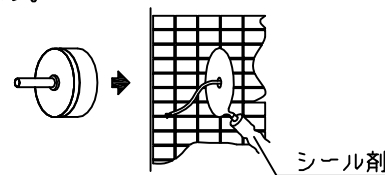

120528

取付ネジ×3

⚠ 安全に関するご注意

- ◇ 防雨型器具です。  
浴室などの湿気の多い場所では使用しないでください。  
感電、火災の原因となります。
- ◇ 壁面取付け専用器具です。  
指定の取付方向に取付けてください。  
指定以外の方向に取付けると落下、火災の原因となります。

- ◇ 取付面に凹凸がある場合、防水用シールで平らに仕上げしてからパッキンを取付けてください。また、取付面が平らにならない場合は、パッキンを被うように防水用シール剤で防水加工してください。指定外の取付は絶縁不良による感電の原因となります。