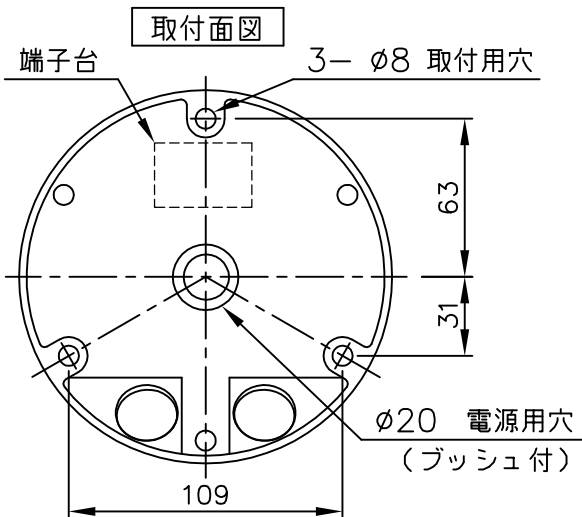

120528

取付ネジ×3

⚠ 安全に関するご注意

- ◇ 防雨型器具です。  
浴室などの湿気の多い場所では使用しないでください。  
感電、火災の原因となります。
- ◇ 壁面取付け専用器具です。  
指定の取付方向に取付けてください。  
指定以外の方向に取付けると落下、火災の原因となります。

- ◇ 取付面に凹凸がある場合、防水用シールで平らに仕上げしてからパッキンを取付けてください。また、取付面が平らにならない場合は、パッキンを被うように防水用シール剤で防水加工してください。指定外の取付は絶縁不良による感電の原因となります。

部番	部品名	材質	数量	摘要	質量	適合ランプ	品名
8	グローブ	ガラス	1	透明	3.1 kg	電球形蛍光灯A15W形 電球形ハロゲンランプ クリア 60W形45W 白熱電球クリア 60W	品名： アルバスルン ウォール
7	グレア防止リング	鋼板	1	溶融亜鉛メッキ仕上			同 梱 ランプ
6	サターンリング	鋼板	1	溶融亜鉛メッキ仕上	E26	電球形ハロゲンランプ クリア 60W形45W	カタログ番号： 604B3107S
5	取付パッキン	ネオプレンゴム	1	黒色			□ 金
4	ウォールボックス	キャストアルミ	1	生地	E26	電球形ハロゲンランプ クリア 60W形45W	型番： 604B3107S
3	アーム	アルミ管	1	生地			
2	ソケット	磁器	1	E26			
1	器具頭部	キャストアルミ	1	生地			
部番	部品名	材質	数量	摘要	質量	3.1 kg	

単位：mm 第三角法 (JIS A-4)

※本品の規格および外観は改良のため予告なしに変更する事がありますので、あらかじめご了承ください。