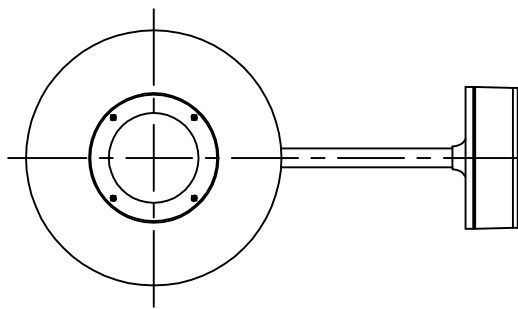

120528

取付ネジ×3

⚠ 安全に関するご注意

- ◇ 防雨型器具です。  
浴室などの湿気の多い場所では使用しないでください。  
感電、火災の原因となります。
- ◇ 壁面取付け専用器具です。  
指定の取付方向に取付けてください。  
指定以外の方向に取付けると落下、火災の原因となります。

- ◇ 取付面に凹凸がある場合、防水用シールで平らに仕上げしてからパッキンを取付けてください。また、取付面が平らにならない場合は、パッキンを被うように防水用シール剤で防水加工してください。指定外の取付は絶縁不良による感電の原因となります。

部番	部品名	材質	数量	摘要	質量	適合ランプ	品名
8	グローブ	ガラス	1	透明	3.1 kg	電球形蛍光灯A15W形 電球形ハロゲンランプ クリア 60W形45W 白熱電球クリア 60W	品名： アルバスルン ウォール
7	グレア防止リング	鋼板	1	溶融亜鉛メッキ仕上			同 梱 ランプ
6	サターンリング	鋼板	1	溶融亜鉛メッキ仕上	E26	電球形ハロゲンランプ クリア 60W形45W	カタログ番号： 604B3107S
5	取付パッキン	ネオプレンゴム	1	黒色			□ 金
4	ウォールボックス	キャストアルミ	1	生地	E26	電球形ハロゲンランプ クリア 60W形45W	型番： 604B3107S
3	アーム	アルミ管	1	生地			
2	ソケット	磁器	1	E26			
1	器具頭部	キャストアルミ	1	生地			
部番	部品名	材質	数量	摘要	質量	3.1 kg	