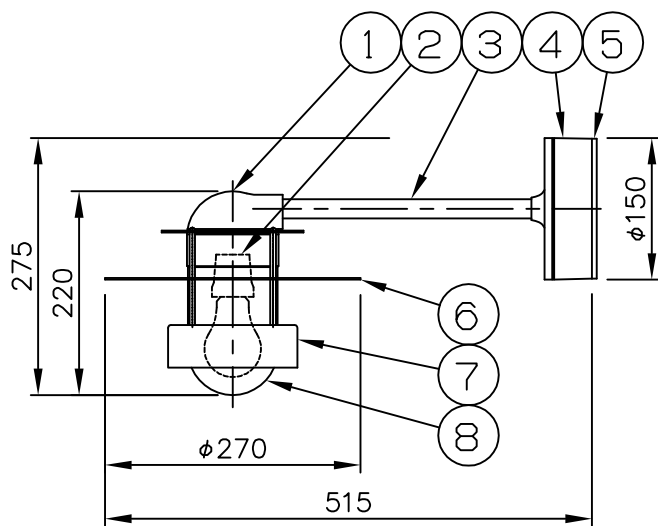

120528

取付ネジ×3

⚠ 安全に関するご注意

- ◇ 防雨型器具です。  
浴室などの湿気の多い場所では使用しないでください。  
感電、火災の原因となります。
- ◇ 壁面取付け専用器具です。  
指定の取付方向に取付けてください。  
指定以外の方向に取付けると落下、火災の原因となります。

- ◇ 取付面に凹凸がある場合、防水用シールで平らに仕上げしてからパッキンを取付けてください。また、取付面が平らにならない場合は、パッキンを被うように防水用シール剤で防水加工してください。指定外の取付は絶縁不良による感電の原因となります。

部番	部品名	材質	数量	摘要	質量	適合ランプ	品名
8	グローブ	ガラス	1	透明	3.1 kg	電球形蛍光灯A15W形 電球形ハロゲンランプ クリア 60W形45W 白熱電球クリア 60W	品名： アルバスルン ウォール
7	グレア防止リング	鋼板	1	溶融亜鉛メッキ仕上			同 梱 ランプ
6	サターンリング	鋼板	1	溶融亜鉛メッキ仕上	E26	電球形ハロゲンランプ クリア 60W形45W	カタログ番号： 604B3107S
5	取付パッキン	ネオプレンゴム	1	黒色			□ 金
4	ウォールボックス	キャストアルミ	1	生地	E26	電球形ハロゲンランプ クリア 60W形45W	型番： 604B3107S
3	アーム	アルミ管	1	生地			
2	ソケット	磁器	1	E26			
1	器具頭部	キャストアルミ	1	生地			
部番	部品名	材質	数量	摘要	質量	3.1 kg	

単位：mm 第三角法 (JIS A-4)

※本品の規格および外観は改良のため予告なしに変更する事がありますので、あらかじめご了承ください。