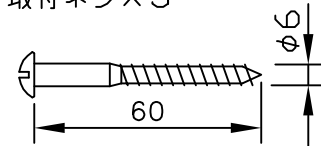

120528

取付ネジ×3

⚠ 安全に関するご注意

- ◇ 防雨型器具です。  
浴室などの湿気の多い場所では使用しないでください。  
感電、火災の原因となります。
- ◇ 壁面取付け専用器具です。  
指定の取付方向に取付けてください。  
指定以外の方向に取付けると落下、火災の原因となります。

- ◇ 取付面に凹凸がある場合、防水用シールで平らに仕上げしてからパッキンを取付けてください。また、取付面が平らにならない場合は、パッキンを被うように防水用シール剤で防水加工してください。指定外の取付は絶縁不良による感電の原因となります。

部番	部品名	材質	数量	摘要	質量	適合ランプ	品名
8	グローブ	ガラス	1	透明	3.1 kg	電球形蛍光灯A15W形 電球形ハロゲンランプ クリア 60W形45W 白熱電球クリア 60W	品名： アルバスルン ウォール
7	グレア防止リング	鋼板	1	溶融亜鉛メッキ仕上			同 梱 ランプ
6	サターンリング	鋼板	1	溶融亜鉛メッキ仕上	E26	電球形ハロゲンランプ クリア 60W形45W	カタログ番号： 604B3107S
5	取付パッキン	ネオプレンゴム	1	黒色			□ 金
4	ウォールボックス	キャストアルミ	1	生地	E26	電球形ハロゲンランプ クリア 60W形45W	型番： 604B3107S
3	アーム	アルミ管	1	生地			
2	ソケット	磁器	1	E26			
1	器具頭部	キャストアルミ	1	生地			
部番	部品名	材質	数量	摘要	質量	3.1 kg	