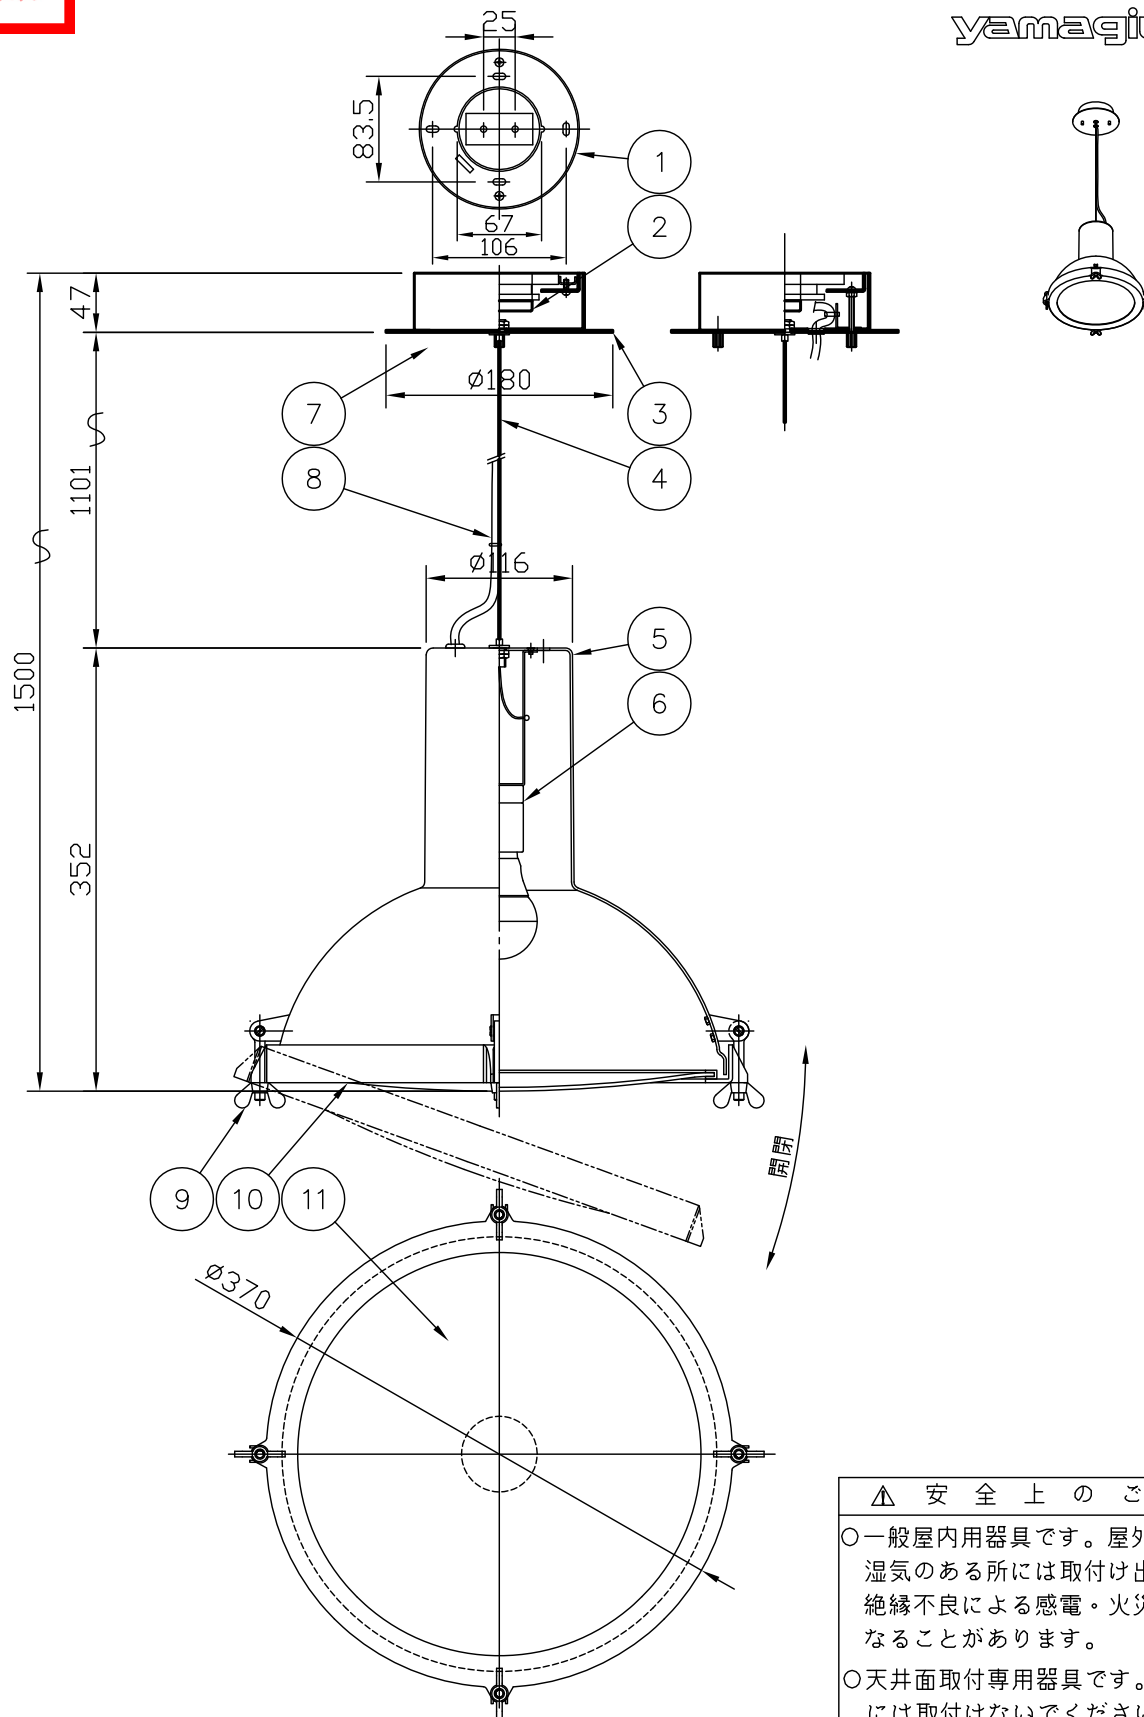

160707

注記 1) 周囲温度5~35°Cで使用してください。

△ 安全上のご注意

- 一般屋内用器具です。屋外や、水気、湿気のある所には取付け出来ません。絶縁不良による感電・火災の原因となることがあります。
- 天井面取付専用器具です。傾斜天井には取付けないでください。落下のおそれがあります。

品番	品名	材質	数量	摘要	器具タイプ	適合ランプ	色種	カタログ番号	型番				
13				6 ソケット	磁器	1	300V15A	器具	屋内専用				
12				5 本体	アルミ	1	色種欄参照	タイプ					
11	カバー	ガラス	1	クリア(内面消し加工)	4 ワイヤ	SUS	1	Φ1.5					
10	枠	ADC	1	色種欄参照	3 フランジ	SPC	1	白塗装	適合	E26 LED電球100W形 X1			
9	蝶ナット	SS	4	黒色	2 引掛けシーリング	ユリア	1	250V 6A ミツ星製	ランプ	(LED電球別売)			
8	コード	VCT	1	黒色	1 取付板	SPC	1	クロメート処理	色種	H(モカ)			
7	ローレットナット	BsBM	2	白色塗装	品番	品名	材質	数量	摘要	カタログ番号	181F-270H	型番	U1FB-01Z8-1H
第三角法		作図	SIS	単位	mm	尺度	質量	3.3 kg					