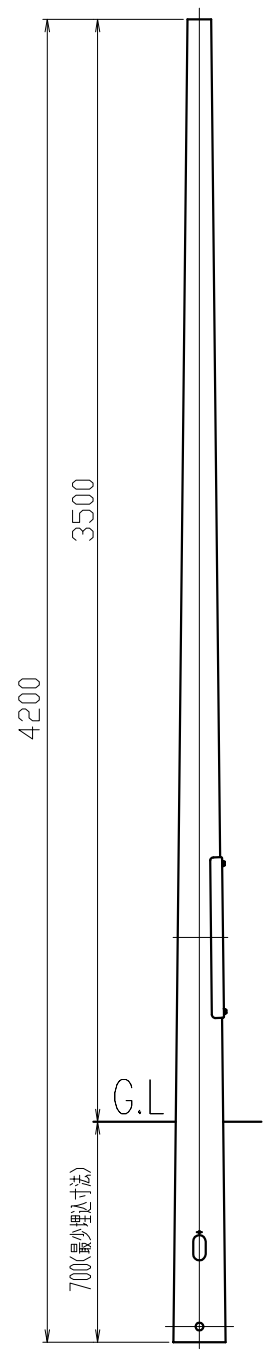

180601

ポール全体図

適合灯具
H4703B
H4705B

- △ 安全上のご注意**
- 防雨形器具ですが、風呂場等の湿気の多い場所には取付け出来ません。感電・火災の原因となることがあります。
 - 振動や衝撃のある場所、冠水のおそれのある場所には取付けないでください。落下・感電・火災の原因となることがあります。
 - ポール等は器具質量や風圧力に耐える場所（基礎等）に設置してください。設置に不備があるとポール倒れ・器具落下の原因となることがあります。

7	防湿板	発泡ポリプロピレン	1		器具 タイプ
6	カットアウトスイッチ	磁器	1	250V 15A	
5	六角ボルト	SUS	1	M8×25 (W,N)	
4	開口部フタ	銅板	1	t3.2 SS400 黒色溶融亜鉛メッキ後、塗装仕上げ。	適合 ランプ
3	六角ボルト	SUS	2	M10×25(W) 黒色塗装仕上げ。	
2	パッキン	C4305	1		WX
1	ポール	STK400	1	テーパー鋼管 黒色溶融亜鉛メッキ後、塗装仕上げ。	色種
品番	品名	材質	数量	摘要	カタログ 番号
	第三角法	作図	単位	mm	質量
				尺度	59 kg
				質量	U4877B
				質量	型番
				質量	B7UT-02B5-ZB