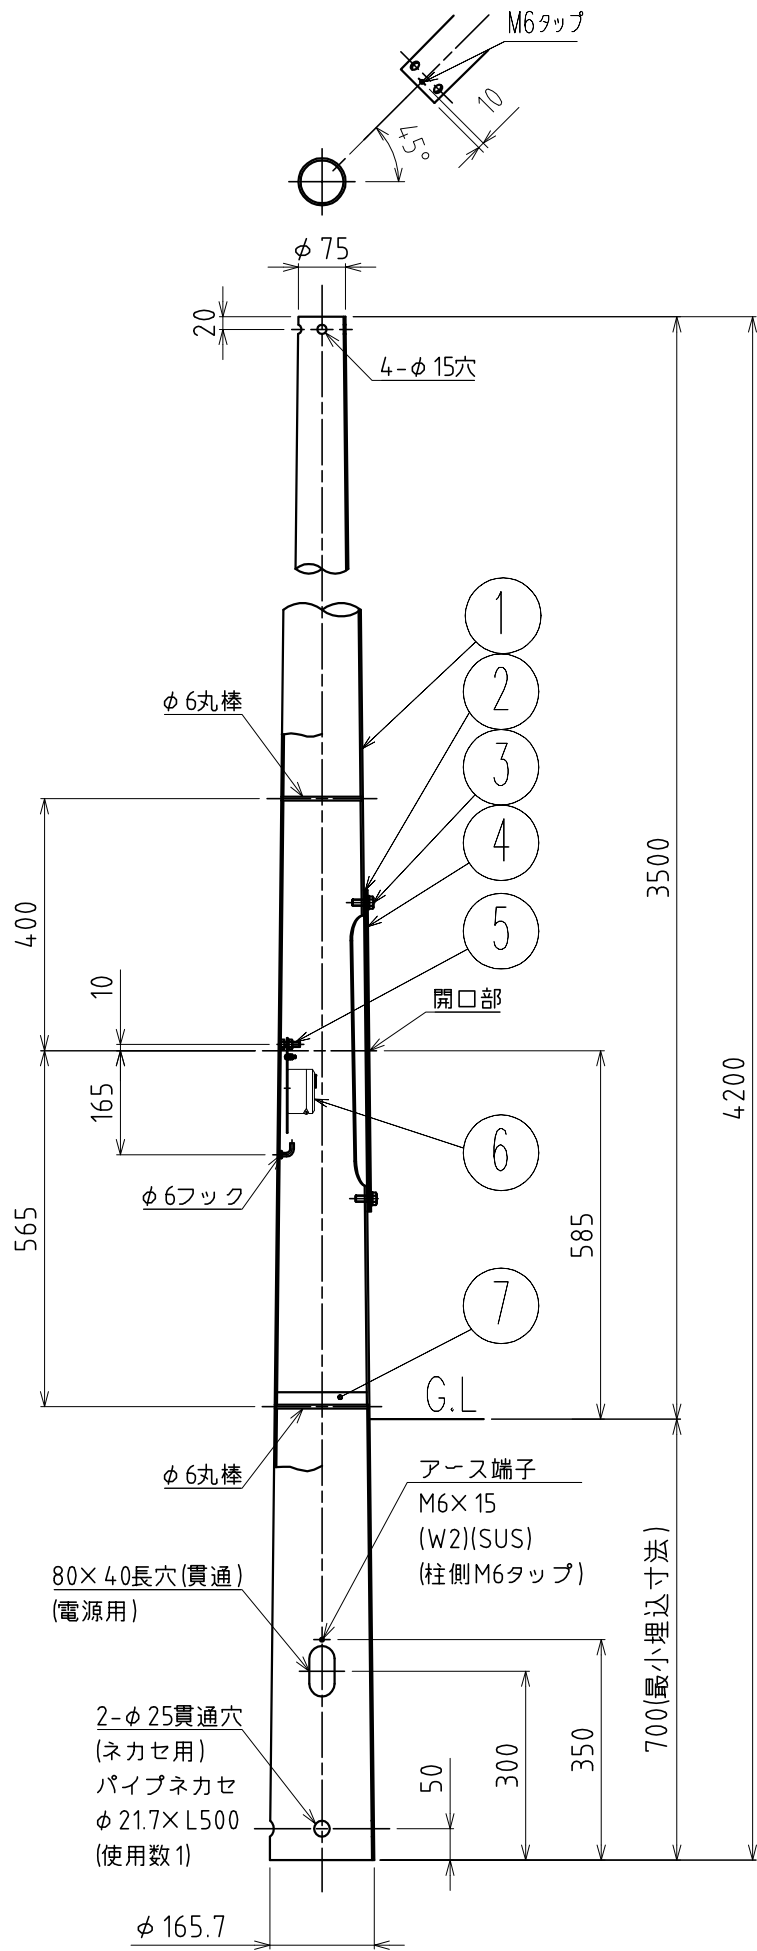

180601

ポール全体図

適合灯具
H4703B
H4705B

- △ 安全上のご注意**
- 防雨形器具ですが、風呂場等の湿気の多い場所には取付け出来ません。感電・火災の原因となることがあります。
 - 振動や衝撃のある場所、冠水のおそれのある場所には取付けないでください。落下・感電・火災の原因となることがあります。
 - ポール等は器具質量や風圧力に耐える場所（基礎等）に設置してください。設置に不備があるとポール倒れ・器具落下の原因となることがあります。

7	防湿板	発泡ポリプロピレン	1		器具 タイプ
6	カットアウトスイッチ	磁器	1	250V 15A	
5	六角ボルト	SUS	1	M8×25 (W,N)	
4	開口部フタ	銅板	1	t3.2 SS400 黒色溶融亜鉛メッキ後、塗装仕上げ。	適合 ランプ
3	六角ボルト	SUS	2	M10×25(W) 黒色塗装仕上げ。	
2	パッキン	C4305	1		WX
1	ポール	STK400	1	テーパー鋼管 黒色溶融亜鉛メッキ後、塗装仕上げ。	色種
品番	品名	材質	数量	摘要	カタログ 番号
	第三角法	作図	単位	mm	質量
				尺度	59 kg
				質量	U4877B
				質量	型番
				質量	B7UT-02B5-ZB