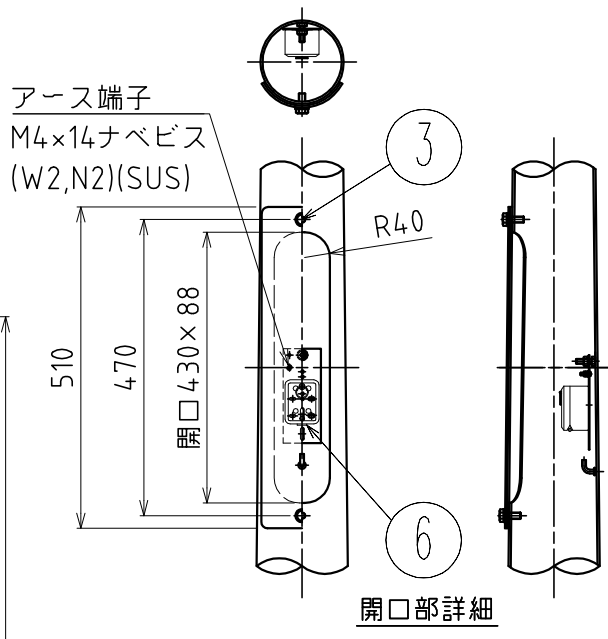

180601

ポール全体図

適合灯具
H4703B
H4705B

- △ 安全上のご注意**
- 防雨形器具ですが、風呂場等の湿気の多い場所には取付け出来ません。感電・火災の原因となることがあります。
 - 振動や衝撃のある場所、冠水のおそれのある場所には取付けないでください。落下・感電・火災の原因となることがあります。
 - ポール等は器具質量や風圧力に耐える場所（基礎等）に設置してください。設置に不備があるとポール倒れ・器具落下の原因となることがあります。

7	防湿板	発泡ポリプロピレン	1		器具 タイプ
6	カットアウトスイッチ	磁器	1	250V 15A	
5	六角ボルト	SUS	1	M8×25 (W,N)	
4	開口部フタ	銅板	1	t3.2 SS400 黒色溶融亜鉛メッキ後、塗装仕上げ。	適合 ランプ
3	六角ボルト	SUS	2	M10×25(W) 黒色塗装仕上げ。	
2	パッキン	C4305	1		WX
1	ポール	STK400	1	テーパー鋼管 黒色溶融亜鉛メッキ後、塗装仕上げ。	色種
品番	品名	材質	数量	摘要	カタログ 番号
	第三角法	作図	単位	mm	質量
				尺度	59 kg
				質量	U4877B
				質量	型番
				質量	B7UT-02B5-ZB