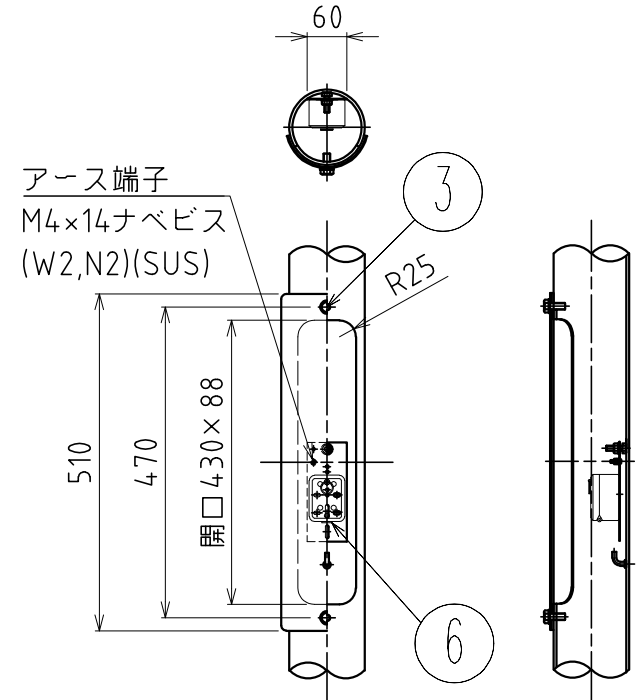

LED技術の進展にともない、本製品のワット数や器具光束を納品前に変更することがありますので、事前にルイスポールセンにご確認ください。

器具とポールの取付について

- ◇ 器具とポールの取付は、止めネジ（2本）と貫通ネジ（1本）で確実に止めてください。
- ◇ 貫通ネジは、抜け防止の為のものです。ポールの抜け防止用穴に確実に止めてください。

⚠ 安全に関するご注意

- ◇ 防雨型器具です。浴室など湿気が多い場所では使用しないでください。絶縁不良による感電、火災の原因となります。
- ◇ ポールは土壌のしっかりした所へ設置してください。設置に不備があると転倒の原因となります。

使用上のご注意

- ・ 施工は、電気設備基準、内線規定に従ってください。

品番	色	LED色温度 (K)	器具光束 (lm)
604H3102S	アルミ色	3000	3265
604H3102G	グラファイト		
604H3103S	アルミ色	4000	3349
604H3103G	グラファイト		

部番	部品名	材質	数量	摘要	質量
7	コード	キャブタイケブル	1	3芯 1.25mm ² 5m	消費電力 39W
6	本体	キャストアルミ	1	粉体塗装仕上	
5	グレアカットリング	ポリカーボネート	1	内面：白色	
4	カバー	ポリカーボネート	1	透明	
3	フレーム	アルミ	3	粉体塗装仕上	
2	トップシールド	FRP	1	下面：白色	
1	トップシールド固定ネジ	ステンレス	3		
					9.9 kg

特記事項：
 ◇ 電源電圧100V、200V に対応
 ◇ LED色温度：別表参照
 ◇ Ra 80

品名：
アルバスルン ミニ
 デザイン：
イェンス・ミューラー・イェンセン
 品番：
別表参照

単位：mm 第三角法 (JIS A-4)
 ※本品の規格および外観は改良のため予告なしに変更する事がありますので、あらかじめご了承ください。

180601

ポール全体図

開口部詳細

仕上表

部品名	色種	仕上
ポール & 開口部フタ	グレー	溶融亜鉛メッキ後、塗装仕上げ。
	シルバー	溶融亜鉛メッキ後、塗装仕上げ。
六角ボルト	グレー	塗装仕上げ。
	シルバー	塗装仕上げ。

7	防湿板	発泡ポリプロピレン	1		器具	
6	カットアウトスイッチ	磁器	1	250V 15A	タイプ	
5	六角ボルト	SUS	1	M8×25 (W,N)		
4	開口部フタ	鋼板	1	t3.2 SS400	適合	
3	六角ボルト	SUS	2	M10×25 (W)	ランプ	
2	パッキン	C4305	1			WX
1	ポール	鋼管	1	φ60.5×t3.2 STK400/φ114.3×t4.5 STK400	色種	
品番	品名	材質	数量	摘要		カタログ
第三角法	作図	単位	mm	尺度	質量	39 kg
						番号 U3223(G.S)
						型番 G4UP-38Z5-Z(G.S)