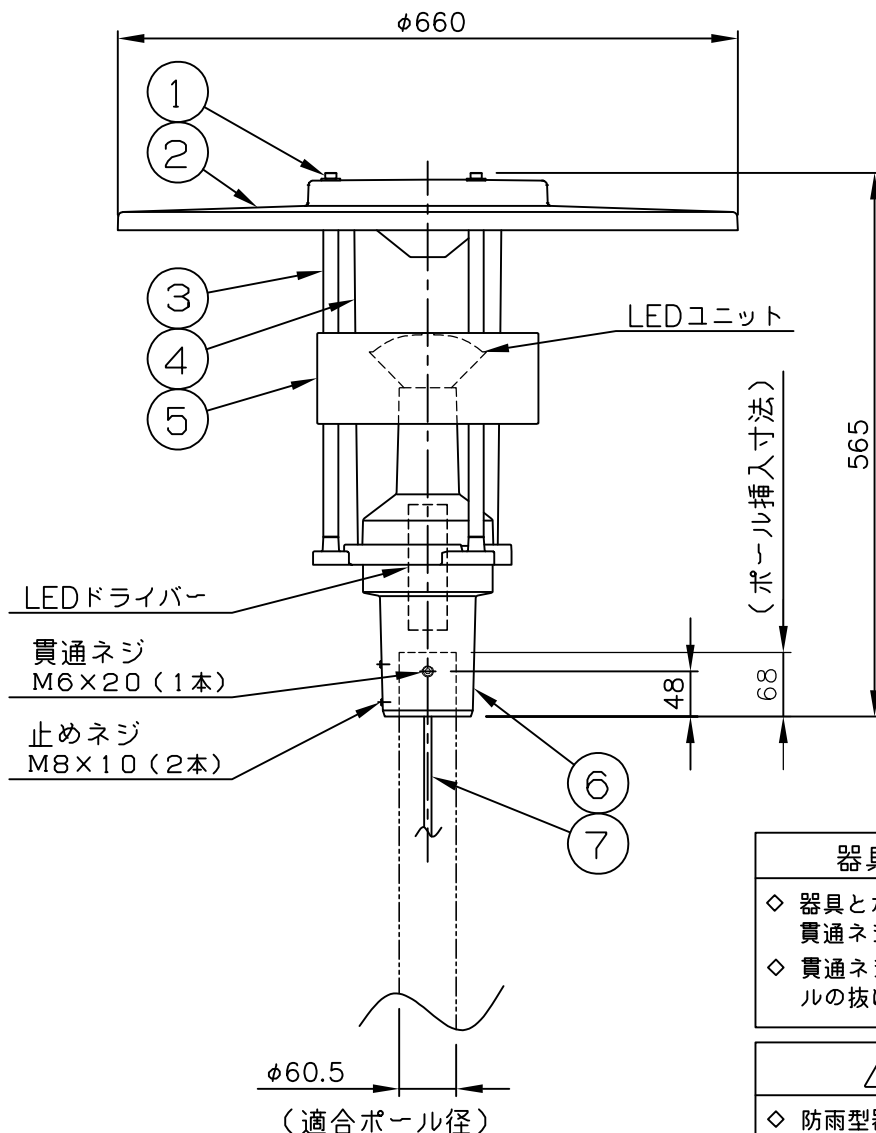

LED技術の進展にともない、本製品のワット数や器具光束を納品前に変更することがありますので、事前にルイスポールセンにご確認ください。

器具とポールの取付について

- ◇ 器具とポールの取付は、止めネジ（2本）と貫通ネジ（1本）で確実に止めてください。
- ◇ 貫通ネジは、抜け防止の為のものです。ポールの抜け防止用穴に確実に止めてください。

⚠ 安全に関するご注意

- ◇ 防雨型器具です。浴室など湿気が多い場所では使用しないでください。絶縁不良による感電、火災の原因となります。
- ◇ ポールは土壌のしっかりした所へ設置してください。設置に不備があると転倒の原因となります。

使用上のご注意

- ・ 施工は、電気設備基準、内線規定に従ってください。

品番	色	LED色温度 (K)	器具光束 (lm)
604H3102S	アルミ色	3000	3265
604H3102G	グラファイト		
604H3103S	アルミ色	4000	3349
604H3103G	グラファイト		

部番	部品名	材質	数量	摘要	質量
7	コード	キャブタイケブル	1	3芯 1.25mm ² 5m	消費電力 39W
6	本体	キャストアルミ	1	粉体塗装仕上	
5	グレアカットリング	ポリカーボネート	1	内面：白色	
4	カバー	ポリカーボネート	1	透明	
3	フレーム	アルミ	3	粉体塗装仕上	
2	トップシールド	FRP	1	下面：白色	
1	トップシールド固定ネジ	ステンレス	3		
					9.9 kg

特記事項：
 ◇ 電源電圧100V、200V に対応
 ◇ LED色温度：別表参照
 ◇ Ra 80

品名：
アルバスルン ミニ
 デザイン：
イェンス・ミューラー・イェンセン
 品番：
別表参照

単位：mm 第三角法 (JIS A-4)
 ※本品の規格および外観は改良のため予告なしに変更する事がありますので、あらかじめご了承ください。

180601

ポール全体図

開口部詳細

仕上表

部品名	色種	仕上
ポール & 開口部フタ	グレー	溶融亜鉛メッキ後、塗装仕上げ。
	シルバー	溶融亜鉛メッキ後、塗装仕上げ。
六角ボルト	グレー	塗装仕上げ。
	シルバー	塗装仕上げ。