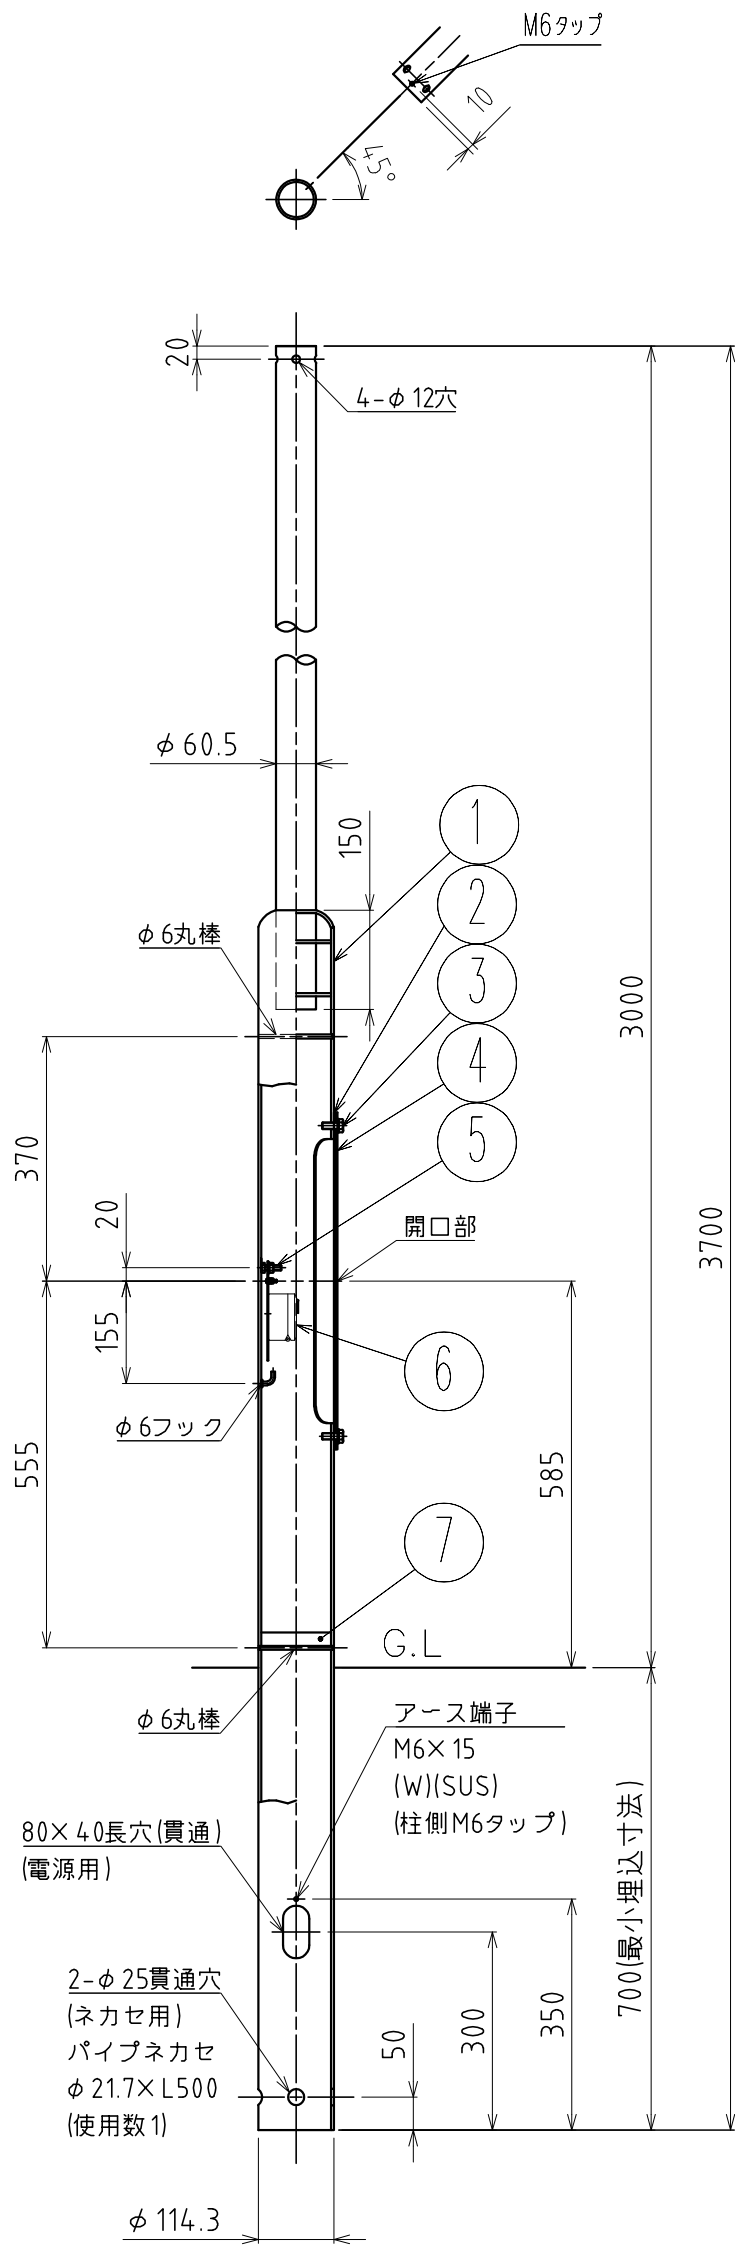

LED技術の進展にともない、本製品のワット数や器具光束を納品前に変更することがありますので、事前にルイスポールセンにご確認ください。

器具とポールの取付について

- ◇ 器具とポールの取付は、止めネジ（2本）と貫通ネジ（1本）で確実に止めてください。
- ◇ 貫通ネジは、抜け防止の為のものです。ポールの抜け防止用穴に確実に止めてください。

⚠ 安全に関するご注意

- ◇ 防雨型器具です。浴室など湿気が多い場所では使用しないでください。絶縁不良による感電、火災の原因となります。
- ◇ ポールは土壌のしっかりした所へ設置してください。設置に不備があると転倒の原因となります。

使用上のご注意

- ・ 施工は、電気設備基準、内線規定に従ってください。

品番	色	LED色温度 (K)	器具光束 (lm)
604H3102S	アルミ色	3000	3265
604H3102G	グラファイト		
604H3103S	アルミ色	4000	3349
604H3103G	グラファイト		

部番	部品名	材質	数量	摘要	質量
7	コード	キャブタイケブル	1	3芯 1.25mm ² 5m	消費電力 39W
6	本体	キャストアルミ	1	粉体塗装仕上	
5	グレアカットリング	ポリカーボネート	1	内面：白色	
4	カバー	ポリカーボネート	1	透明	
3	フレーム	アルミ	3	粉体塗装仕上	
2	トップシールド	FRP	1	下面：白色	
1	トップシールド固定ネジ	ステンレス	3		
					9.9 kg

特記事項：
 ◇ 電源電圧100V、200V に対応
 ◇ LED色温度：別表参照
 ◇ Ra 80

品名：
アルバスルン ミニ
 デザイン：
イェンス・ミューラー・イェンセン
 品番：
別表参照

単位：mm 第三角法 (JIS A-4)
 ※本品の規格および外観は改良のため予告なしに変更する事がありますので、あらかじめご了承ください。

180601

ポール全体図

開口部詳細

仕上表

部品名	色種	仕上
ポール & 開口部フタ	グレー	溶融亜鉛メッキ後、塗装仕上げ。
	シルバー	溶融亜鉛メッキ後、塗装仕上げ。
六角ボルト	グレー	塗装仕上げ。
	シルバー	塗装仕上げ。