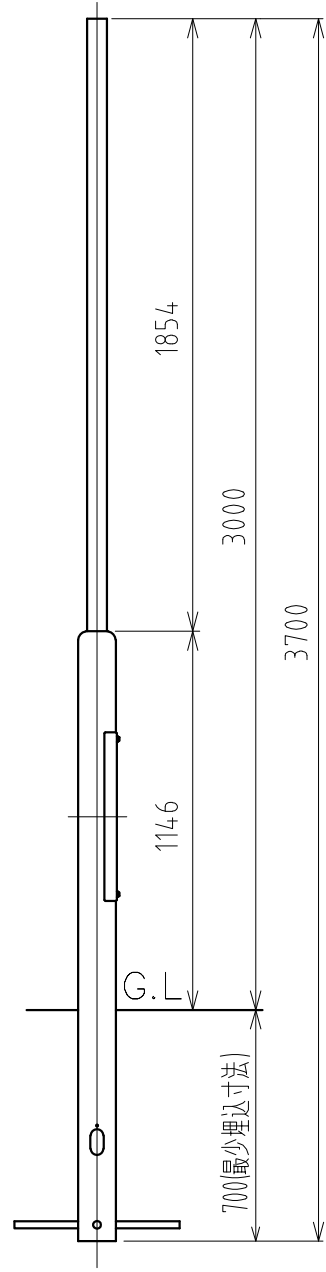

LED技術の進展にともない、本製品のワット数や器具光束を納品前に変更することがありますので、事前にルイスポールセンにご確認ください。

器具とポールの取付について

- ◇ 器具とポールの取付は、止めネジ（2本）と貫通ネジ（1本）で確実に止めてください。
- ◇ 貫通ネジは、抜け防止の為のものです。ポールの抜け防止用穴に確実に止めてください。

⚠ 安全に関するご注意

- ◇ 防雨型器具です。浴室など湿気が多い場所では使用しないでください。絶縁不良による感電、火災の原因となります。
- ◇ ポールは土壌のしっかりした所へ設置してください。設置に不備があると転倒の原因となります。

使用上のご注意

- ・ 施工は、電気設備基準、内線規定に従ってください。

品番	色	LED色温度 (K)	器具光束 (lm)
604H3102S	アルミ色	3000	3265
604H3102G	グラファイト		
604H3103S	アルミ色	4000	3349
604H3103G	グラファイト		

部番	部品名	材質	数量	摘要	質量
7	コード	キャブタイケブル	1	3芯 1.25mm ² 5m	消費電力 39W
6	本体	キャストアルミ	1	粉体塗装仕上	
5	グレアカットリング	ポリカーボネート	1	内面：白色	
4	カバー	ポリカーボネート	1	透明	
3	フレーム	アルミ	3	粉体塗装仕上	
2	トップシールド	FRP	1	下面：白色	
1	トップシールド固定ネジ	ステンレス	3		
					9.9 kg

特記事項：
 ◇ 電源電圧100V、200V に対応
 ◇ LED色温度：別表参照
 ◇ Ra 80

品名：
アルバスルン ミニ
 デザイン：
イェンス・ミューラー・イェンセン
 品番：
別表参照

単位：mm 第三角法 (JIS A-4)
 ※本品の規格および外観は改良のため予告なしに変更する事がありますので、あらかじめご了承ください。

180601

ポール全体図

開口部詳細

仕上表

部品名	色種	仕上
ポール & 開口部フタ	グレー	溶融亜鉛メッキ後、塗装仕上げ。
	シルバー	溶融亜鉛メッキ後、塗装仕上げ。
六角ボルト	グレー	塗装仕上げ。
	シルバー	塗装仕上げ。