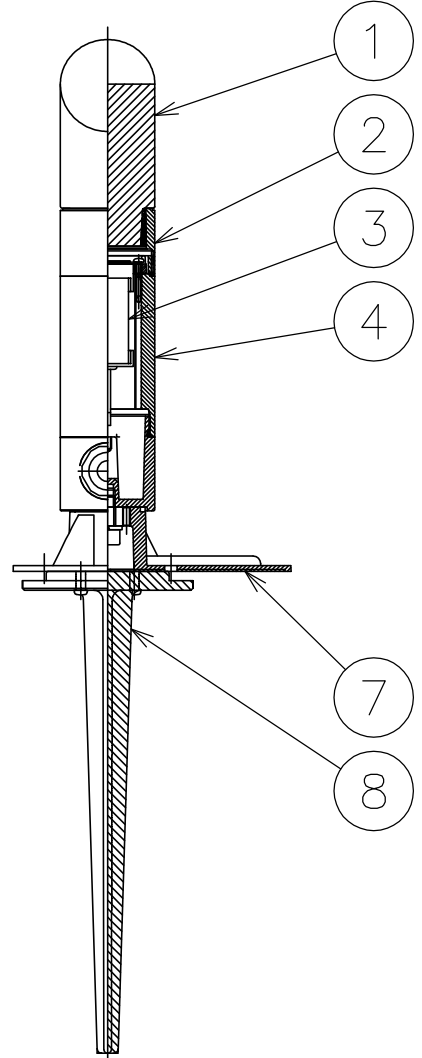

※照射方向のご注意
ガラスの傾斜部と反対側を照射方向に迎けて
ご使用ください。

| 定格表 | |
|-------|-----------|
| ・入力電圧 | 100(V) |
| ・周波数 | 50/60(Hz) |
| ・入力電流 | 0.07(A) |
| ・消費電力 | 3.8(W) |
| ・器具光束 | 229(lm) |

△安全上のご注意

- 防雨形器具ですが、風呂場等の湿気の多い場所には取付出来ません。感電・火災の原因となることがあります。
- 振動や衝撃のある場所、冠水のおそれのある場所には取付けないでください。感電・火災の原因となることがあります。

| 品番 | 品名 | 材質 | 数量 | 摘要 |
|----|------------|-----|----|-----------------|
| 8 | スパイク | ADC | 1 | 粉体黒色塗装 |
| 7 | プレート | ADC | 1 | プライマー下地、B: 黒色塗装 |
| 6 | プラグ | ビニル | 1 | 接地2P、黒色、125V、7A |
| 5 | キャブタイヤケーブル | ビニル | 1 | 0.75×3芯 黒色 5m |
| 4 | ホンタイ | Al | 1 | プライマー下地、B: 黒色塗装 |
| 3 | LED | | 1 | 280lmタイプ |
| 2 | カバー | ADC | 1 | プライマー下地、B: 黒色塗装 |
| 1 | カバーガラス | ガラス | 1 | クリア |

| | |
|-------|-------------------------------|
| 器具タイプ | 防雨形 |
| 使用光源 | LED 280lmタイプ 色温度2700K Ra80 |
| 色種 | |

| | | | | | | | | |
|------|----|-----|----|----|----|---|----|--------|
| 第三角法 | 作図 | 開発部 | 単位 | mm | 尺度 | — | 質量 | 1.7 kg |
|------|----|-----|----|----|----|---|----|--------|

| | | | |
|--------|--------|----|--------------|
| カタログ番号 | H-259B | 型番 | 39HH-05B8-1B |
|--------|--------|----|--------------|

※本品の規格および外観は改良のため予告なしに変更する事がありますので、あらかじめご了承ください。

150826