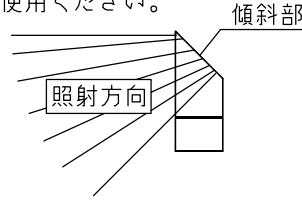

※照射方向のご注意
ガラスの傾斜部と反対側を照射方向に迎けて
ご使用ください。

| 定格表 | |
|-------|-----------|
| ・入力電圧 | 100(V) |
| ・周波数 | 50/60(Hz) |
| ・入力電流 | 0.07(A) |
| ・消費電力 | 3.8(W) |
| ・器具光束 | 229(lm) |

△安全上のご注意

- 防雨形器具ですが、風呂場等の湿気の多い場所には取付出来ません。感電・火災の原因となることがあります。
- 振動や衝撃のある場所、冠水のおそれのある場所には取付けないでください。感電・火災の原因となることがあります。

| | |
|-------|-------------------------------|
| 器具タイプ | 防雨形 |
| 使用光源 | LED 280lmタイプ 色温度2700K Ra80 |
| 色種 | |

| | | | | | | | | |
|------|----|-----|----|----|----|---|----|--------|
| 第三角法 | 作図 | 開発部 | 単位 | mm | 尺度 | — | 質量 | 1.7 kg |
|------|----|-----|----|----|----|---|----|--------|