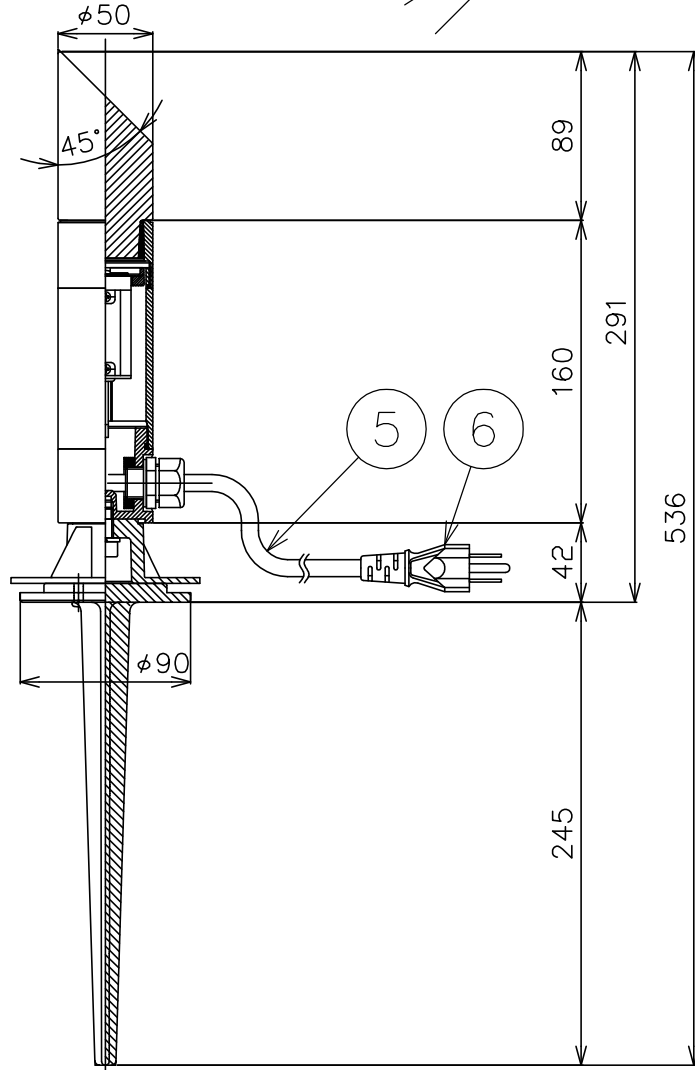

※照射方向のご注意
ガラスの傾斜部と反対側を照射方向に迎けて
ご使用ください。

| 定格表 | |
|-------|-----------|
| ・入力電圧 | 100(V) |
| ・周波数 | 50/60(Hz) |
| ・入力電流 | 0.07(A) |
| ・消費電力 | 3.8(W) |
| ・器具光束 | 229(lm) |

△安全上のご注意

- 防雨形器具ですが、風呂場等の湿気の多い場所には取付出来ません。感電・火災の原因となることがあります。
- 振動や衝撃のある場所、冠水のおそれのある場所には取付けないでください。感電・火災の原因となることがあります。

| 品番 | 品名 | 材質 | 数量 | 摘要 |
|----|------------|-----|----|-----------------|
| 8 | スパイク | ADC | 1 | 粉体黒色塗装 |
| 7 | プレート | ADC | 1 | プライマー下地、B: 黒色塗装 |
| 6 | プラグ | ビニル | 1 | 接地2P、黒色、125V、7A |
| 5 | キャブタイヤケーブル | ビニル | 1 | 0.75×3芯 黒色 5m |
| 4 | ホンタイ | Al | 1 | プライマー下地、B: 黒色塗装 |
| 3 | LED | | 1 | 280lmタイプ |
| 2 | カバー | ADC | 1 | プライマー下地、B: 黒色塗装 |
| 1 | カバーガラス | ガラス | 1 | クリア |

| | |
|-------|-------------------------------|
| 器具タイプ | 防雨形 |
| 使用光源 | LED 280lmタイプ 色温度2700K Ra80 |
| 色種 | |

| | | | | | | | | |
|------|----|-----|----|----|----|---|----|--------|
| 第三角法 | 作図 | 開発部 | 単位 | mm | 尺度 | — | 質量 | 1.7 kg |
|------|----|-----|----|----|----|---|----|--------|

| | | | |
|--------|--------|----|--------------|
| カタログ番号 | H-259B | 型番 | 39HH-05B8-1B |
|--------|--------|----|--------------|

※本品の規格および外観は改良のため予告なしに変更する事がありますので、あらかじめご了承ください。

150826