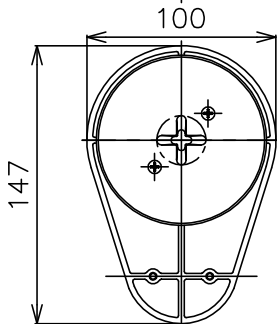

※照射方向のご注意
ガラスの傾斜部と反対側を照射方向に迎けて
ご使用ください。

| 定格表 | |
|-------|-----------|
| ・入力電圧 | 100(V) |
| ・周波数 | 50/60(Hz) |
| ・入力電流 | 0.07(A) |
| ・消費電力 | 3.8(W) |
| ・器具光束 | 229(lm) |

△安全上のご注意

- 防雨形器具ですが、風呂場等の湿気の多い場所には取付出来ません。感電・火災の原因となることがあります。
- 振動や衝撃のある場所、冠水のおそれのある場所には取付けないでください。感電・火災の原因となることがあります。

| 品番 | 品名 | 材質 | 数量 | 摘要 |
|----|------------|-----|----|-----------------|
| 8 | スパイク | ADC | 1 | 粉体黒色塗装 |
| 7 | プレート | ADC | 1 | プライマー下地、B: 黒色塗装 |
| 6 | プラグ | ビニル | 1 | 接地2P、黒色、125V、7A |
| 5 | キャブタイヤケーブル | ビニル | 1 | 0.75×3芯 黒色 5m |
| 4 | ホンタイ | Al | 1 | プライマー下地、B: 黒色塗装 |
| 3 | LED | | 1 | 280lmタイプ |
| 2 | カバー | ADC | 1 | プライマー下地、B: 黒色塗装 |
| 1 | カバーガラス | ガラス | 1 | クリア |

| | |
|-------|-------------------------------|
| 器具タイプ | 防雨形 |
| 使用光源 | LED 280lmタイプ 色温度2700K Ra80 |
| 色種 | |

| | | | | | | | | |
|------|----|-----|----|----|----|---|----|--------|
| 第三角法 | 作図 | 開発部 | 単位 | mm | 尺度 | — | 質量 | 1.7 kg |
|------|----|-----|----|----|----|---|----|--------|

| | | | |
|--------|--------|----|--------------|
| カタログ番号 | H-259B | 型番 | 39HH-05B8-1B |
|--------|--------|----|--------------|

※本品の規格および外観は改良のため予告なしに変更する事がありますので、あらかじめご了承ください。

150826