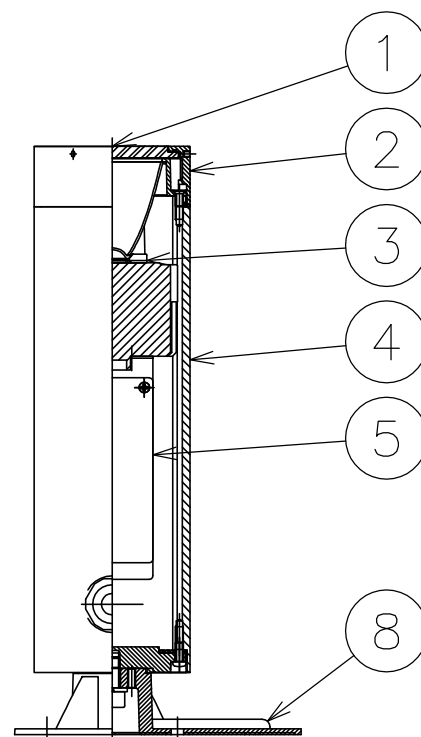

※ご注意

本製品のみではご使用になれません。
必ず、オプションのスパイクまたは
ベースを取付けてご使用ください。

名称	カタログ番号	色
スパイク	Z1232B	黒
ベース	Z1233B	黒

150826

定 格 表	
・入力電圧	100(V)
・周波数	50/60(Hz)
・入力電流	0.17(A)
・消費電力	16.5(W)
・器具光束	1305(lm)

△ 安全上のご注意

- 防雨形器具ですが、風呂場等の湿気の多い場所には取付出来ません。感電・火災の原因となることがあります。
- 振動や衝撃のある場所、冠水のおそれのある場所には取付けないでください。感電・火災の原因となることがあります。

8	プレート	ADC	1	プライマー下地、B: 黒色塗装	器具 タイプ	防雨形 フラッド配光			
7	プラグ	ビニル	1	接地2P、黒色、125V、7A					
6	キャブタイヤケーブル	ビニル	1	0.75×3芯 黒色 5m	使用 光源	LED 2182lmタイプ 色温度3000K Ra80			
5	専用電源装置		1	400mA					
4	ホントイ	Al	1	プライマー下地、B: 黒色塗装					
3	LED		1	2182lmタイプ					
2	カバー	ADC	1	プライマー下地、B: 黒色塗装	色種				
1	カバーガラス	強化ガラス	1	クリア					
品番	品名	材質	数量	摘 要		カタログ 番号	H-261B	型番	39HH-07B2-1B
第三角法	作図	開発部	単位	mm	尺度	—	質量	2.4 kg	