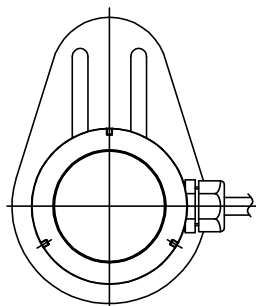

※ご注意

本製品のみではご使用になれません。
必ず、オプションのスパイクまたは
ベースを取付けてご使用ください。

名称	カタログ番号	色
スパイク	Z1232B	黒
ベース	Z1233B	黒

150826

定 格 表	
・入力電圧	100(V)
・周波数	50/60(Hz)
・入力電流	0.17(A)
・消費電力	16.5(W)
・器具光束	1305(lm)

△ 安全上のご注意

- 防雨形器具ですが、風呂場等の湿気の多い場所には取付出来ません。感電・火災の原因となることがあります。
- 振動や衝撃のある場所、冠水のおそれのある場所には取付けないでください。感電・火災の原因となることがあります。

8	プレート	ADC	1	プライマー下地、B: 黒色塗装	器具 タイプ	防雨形 フラッド配光			
7	プラグ	ビニル	1	接地2P、黒色、125V、7A					
6	キャブタイヤケーブル	ビニル	1	0.75×3芯 黒色 5m	使用 光源	LED 2182lmタイプ 色温度3000K Ra80			
5	専用電源装置		1	400mA					
4	ホントイ	Al	1	プライマー下地、B: 黒色塗装					
3	LED		1	2182lmタイプ					
2	カバー	ADC	1	プライマー下地、B: 黒色塗装	色種				
1	カバーガラス	強化ガラス	1	クリア					
品番	品名	材質	数量	摘 要		カタログ 番号	H-261B	型番	39HH-07B2-1B
第三角法	作図	開発部	単位	mm	尺度	—	質量	2.4 kg	