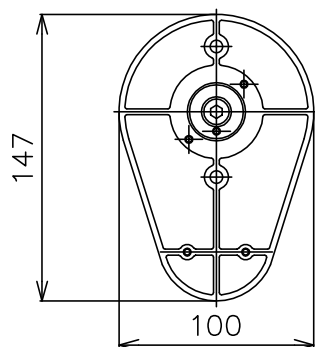

※ご注意

本製品のみではご使用になれません。
必ず、オプションのスパイクまたは
ベースを取付けてご使用ください。

名称	カタログ番号	色
スパイク	Z1232B	黒
ベース	Z1233B	黒

150826

定 格 表	
・入力電圧	100(V)
・周波数	50/60(Hz)
・入力電流	0.17(A)
・消費電力	16.5(W)
・器具光束	1305(lm)

△ 安全上のご注意

- 防雨形器具ですが、風呂場等の湿気の多い場所には取付出来ません。感電・火災の原因となることがあります。
- 振動や衝撃のある場所、冠水のおそれのある場所には取付けないでください。感電・火災の原因となることがあります。

8	プレート	ADC	1	プライマー下地、B: 黒色塗装	器具 タイプ	防雨形 フラッド配光			
7	プラグ	ビニル	1	接地2P、黒色、125V、7A					
6	キャブタイヤケーブル	ビニル	1	0.75×3芯 黒色 5m	使用 光源	LED 2182lmタイプ 色温度3000K Ra80			
5	専用電源装置		1	400mA					
4	ホントイ	Al	1	プライマー下地、B: 黒色塗装					
3	LED		1	2182lmタイプ					
2	カバー	ADC	1	プライマー下地、B: 黒色塗装	色種				
1	カバーガラス	強化ガラス	1	クリア					
品番	品名	材質	数量	摘 要		カタログ 番号	H-261B	型番	39HH-07B2-1B
第三角法	作図	開発部	単位	mm	尺度	—	質量	2.4 kg	