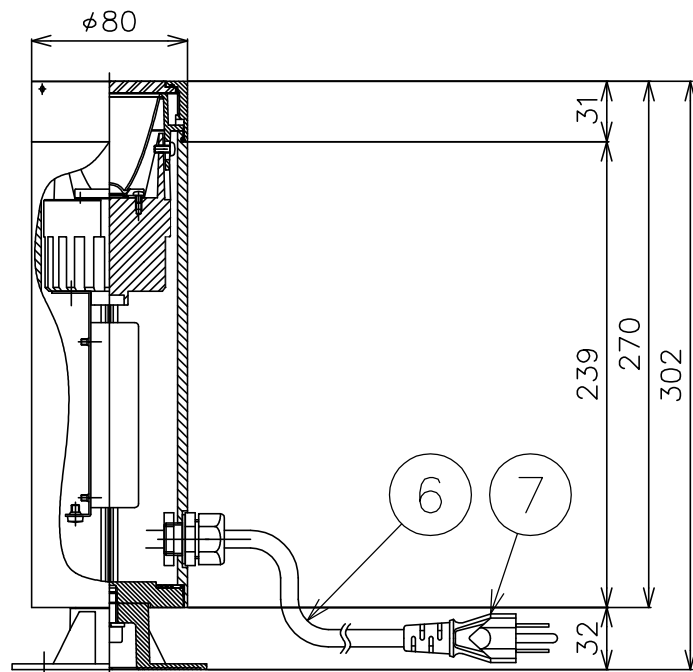

※ご注意

本製品のみではご使用になれません。
必ず、オプションのスパイクまたは
ベースを取付けてご使用ください。

名称	カタログ番号	色
スパイク	Z1232B	黒
ベース	Z1233B	黒

150826

定 格 表	
・入力電圧	100(V)
・周波数	50/60(Hz)
・入力電流	0.17(A)
・消費電力	16.5(W)
・器具光束	1305(lm)

△ 安全上のご注意

- 防雨形器具ですが、風呂場等の湿気の多い場所には取付出来ません。感電・火災の原因となることがあります。
- 振動や衝撃のある場所、冠水のおそれのある場所には取付けないでください。感電・火災の原因となることがあります。

8	プレート	ADC	1	プライマー下地、B: 黒色塗装	器具 タイプ	防雨形 フラッド配光			
7	プラグ	ビニル	1	接地2P、黒色、125V、7A					
6	キャブタイヤケーブル	ビニル	1	0.75×3芯 黒色 5m	使用 光源	LED 2182lmタイプ 色温度3000K Ra80			
5	専用電源装置		1	400mA					
4	ホントイ	Al	1	プライマー下地、B: 黒色塗装					
3	LED		1	2182lmタイプ					
2	カバー	ADC	1	プライマー下地、B: 黒色塗装	色種				
1	カバーガラス	強化ガラス	1	クリア					
品番	品名	材質	数量	摘 要		カタログ 番号	H-261B	型番	39HH-07B2-1B
第三角法	作図	開発部	単位	mm	尺度	—	質量	2.4 kg	