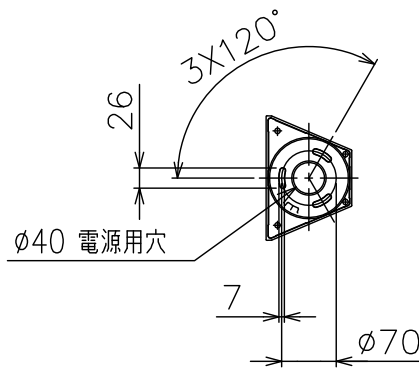

160601

△ 安全上のご注意

- 防雨形器具ですが、風呂場等の湿気の多い場所には取付け出来ません。感電・火災の原因となることがあります。
- 振動や衝撃のある場所、冠水のおそれのある場所には取付けないでください。落下・感電・火災の原因となることがあります。
- ポール等は器具質量や風圧力に耐える場所（基礎等）に設置してください。設置に不備がありますとポール倒れ・器具落下の原因となることがあります。

7	支柱固定ボルト	SUS-B	1	M8														
6	ベース	ADC	1	粉体塗装下地、黒色レザートーン塗装														
5	支柱	AS	1	粉体塗装下地、黒色レザートーン塗装														
4	本体	ADC	1	粉体塗装下地、黒色レザートーン塗装														
3	反射鏡	AP	1	梨地仕上														
2	LEDユニット		1	6.3W (3000K)														
1	カバーガラス	強化ガラス	1	クリア														
品番	品名	材質	数量	摘要				器具タイプ	防雨型 電源電圧100V		適合ランプ	LED (3000K) 6.3W		色種				
第三角法	作図	開発	単位	mm	尺度	—	質量	4.0 kg	カタログ番号	H4265B	型番	B7HG-07B1-1B						