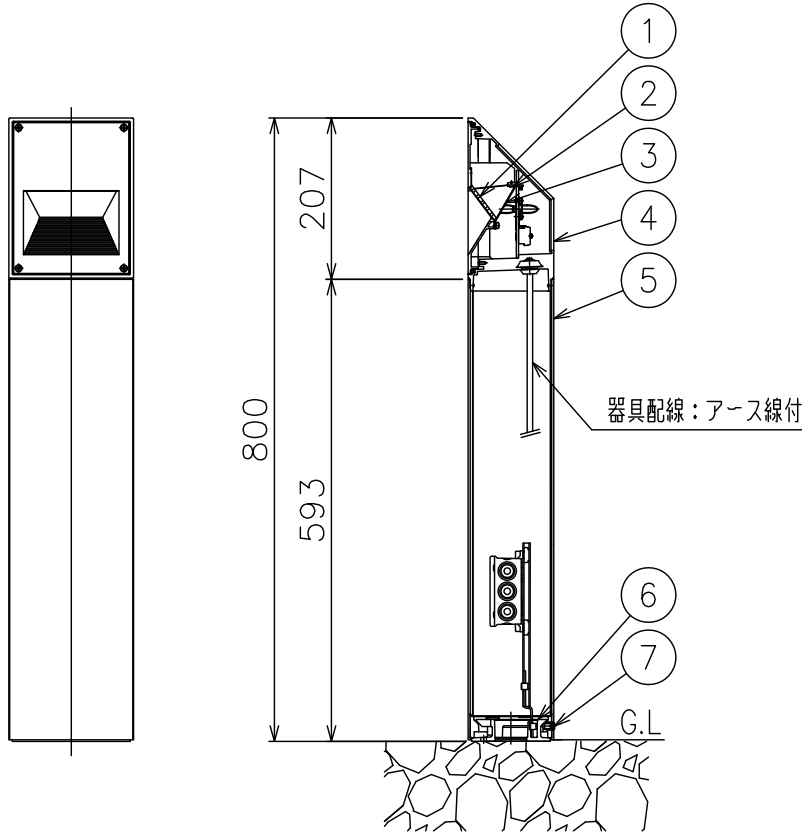

160601

△ 安全上のご注意

- 防雨形器具ですが、風呂場等の湿気の多い場所には取付け出来ません。感電・火災の原因となることがあります。
- 振動や衝撃のある場所、冠水のおそれのある場所には取付けないでください。落下・感電・火災の原因となることがあります。
- ポール等は器具質量や風圧力に耐える場所（基礎等）に設置してください。設置に不備がありますとポール倒れ・器具落下の原因となることがあります。

7	支柱固定ボルト	SUS-B	1	M8														
6	ベース	ADC	1	粉体塗装下地、黒色レザートーン塗装														
5	支柱	AS	1	粉体塗装下地、黒色レザートーン塗装														
4	本体	ADC	1	粉体塗装下地、黒色レザートーン塗装														
3	反射鏡	AP	1	梨地仕上														
2	LEDユニット		1	6.3W (3000K)														
1	カバーガラス	強化ガラス	1	クリア														
品番	品名	材質	数量	摘要				器具タイプ	防雨型 電源電圧100V		適合ランプ	LED (3000K) 6.3W		色種				
第三角法	作図	開発	単位	mm	尺度	—	質量	4.0 kg	カタログ番号	H4265B	型番	B7HG-07B1-1B						