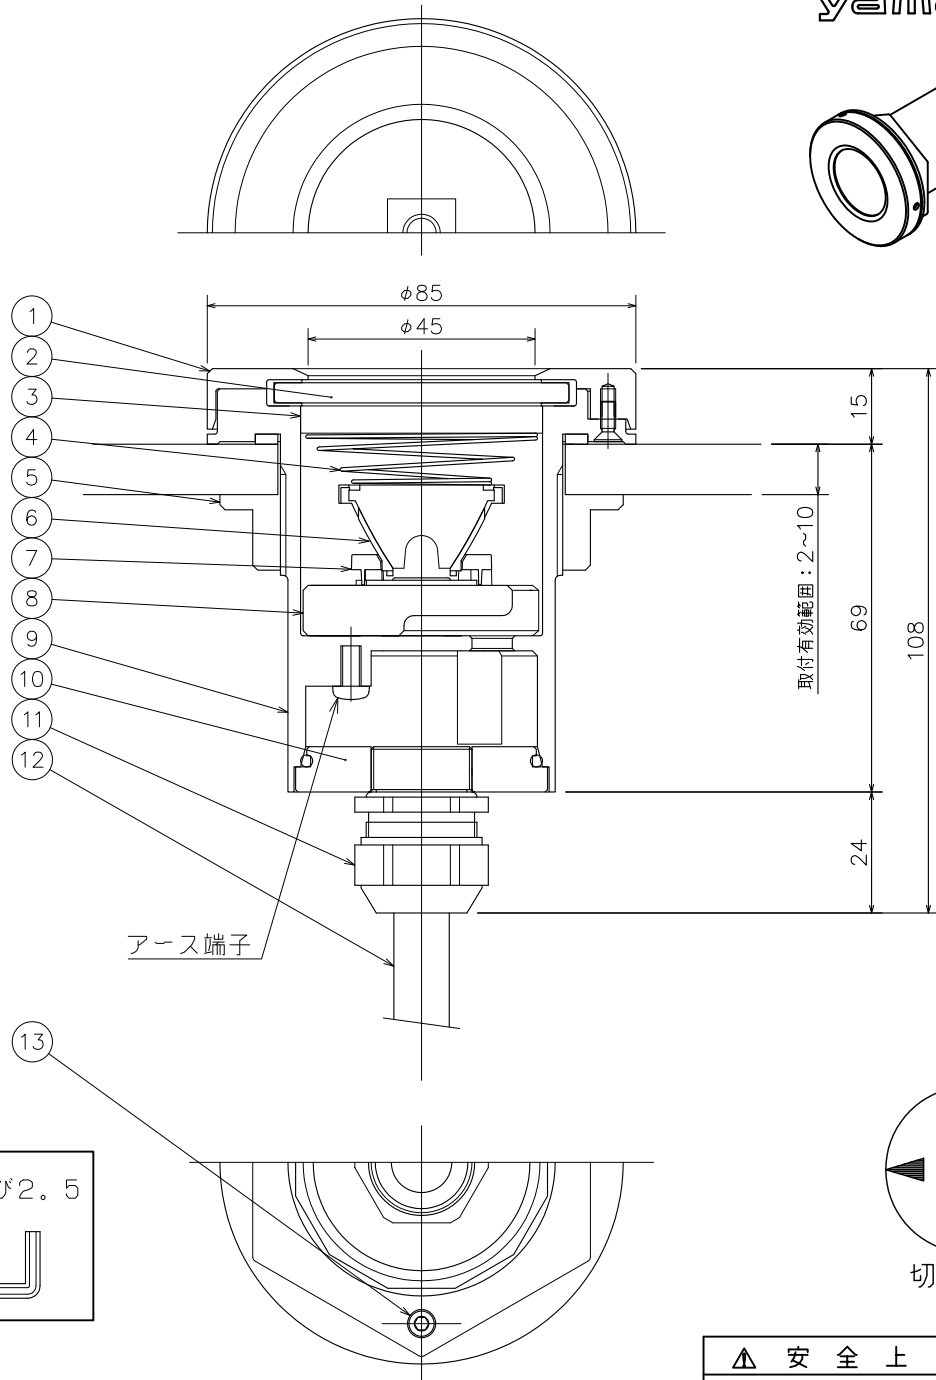

180424 180607 181126 190305

yamaqiwa

- 6) 塩水、温泉水での使用はできません。
  - 5) 水深5m以内で使用して下さい。
  - 4) 本製品は電気設備技術基準、内線規程に準じた設備工事を行ってください。
  - 3) ケーブル長さは最大50mまでです。(特注対応)
  - 2) 必ずC種接地工事(特別第3種接地工事)が必要です。
- 注記1) 必ず専用電源ユニット(Z1238:別売)と合わせてご使用ください。

**△ 安全上のご注意**

- 塩水、温泉水中、腐食性ガスの発生する所に取付けないでください。発錆・ケーブルの劣化・感電・火災のおそれがあります。
- 水温が0℃以下または40℃以上の所に取付けないでください。
- 水深5m以上の所に取付けないでください。

感電・火災のおそれがあります。

14	六角棒スパナ	SS	1	呼び2.5 黒染め 付属	7	コネクタ	PBT	1	白色	器具 タイプ	・水中型 ・(FRP・ステンレスプール用)	
13	ロックネジ	SUS	1	生地 M5 付属	6	レンズ	PMMA	1				IPX8
12	キャプタイヤケーブル			2PNC2.0sq 3φ 10M 黒	5	取付ナット	BsBM	1	ニッケルメッキ 付属	使用 光源	電球色タイプ(3000K) Ra90 LED 7Wタイプ	
11	ケーブルグラウンド	BsBM	1		4	取付パネ	SUS-W	1	黒色塗装			
10	エンドキャップ	BsBM	1	ニッケルメッキ	3	ハニカムルーバー	AP	1	黒色塗装	色種		
9	ホントイ	BsBM	1	ニッケルメッキ	2	ガラスカバー	ガラス	1	クリア			
8	ベースプレート	BsBM	1	ニッケルメッキ	1	ホントイカバー	BsBM	1	ニッケルメッキ	カタログ 番号	J-623	
品番					品名		材質		数量			摘要
第三角法		作図	MS	単位	mm	尺度	—	質量	1.4kg (ケーブルは含まず)		型番	OAJW-03W1-10