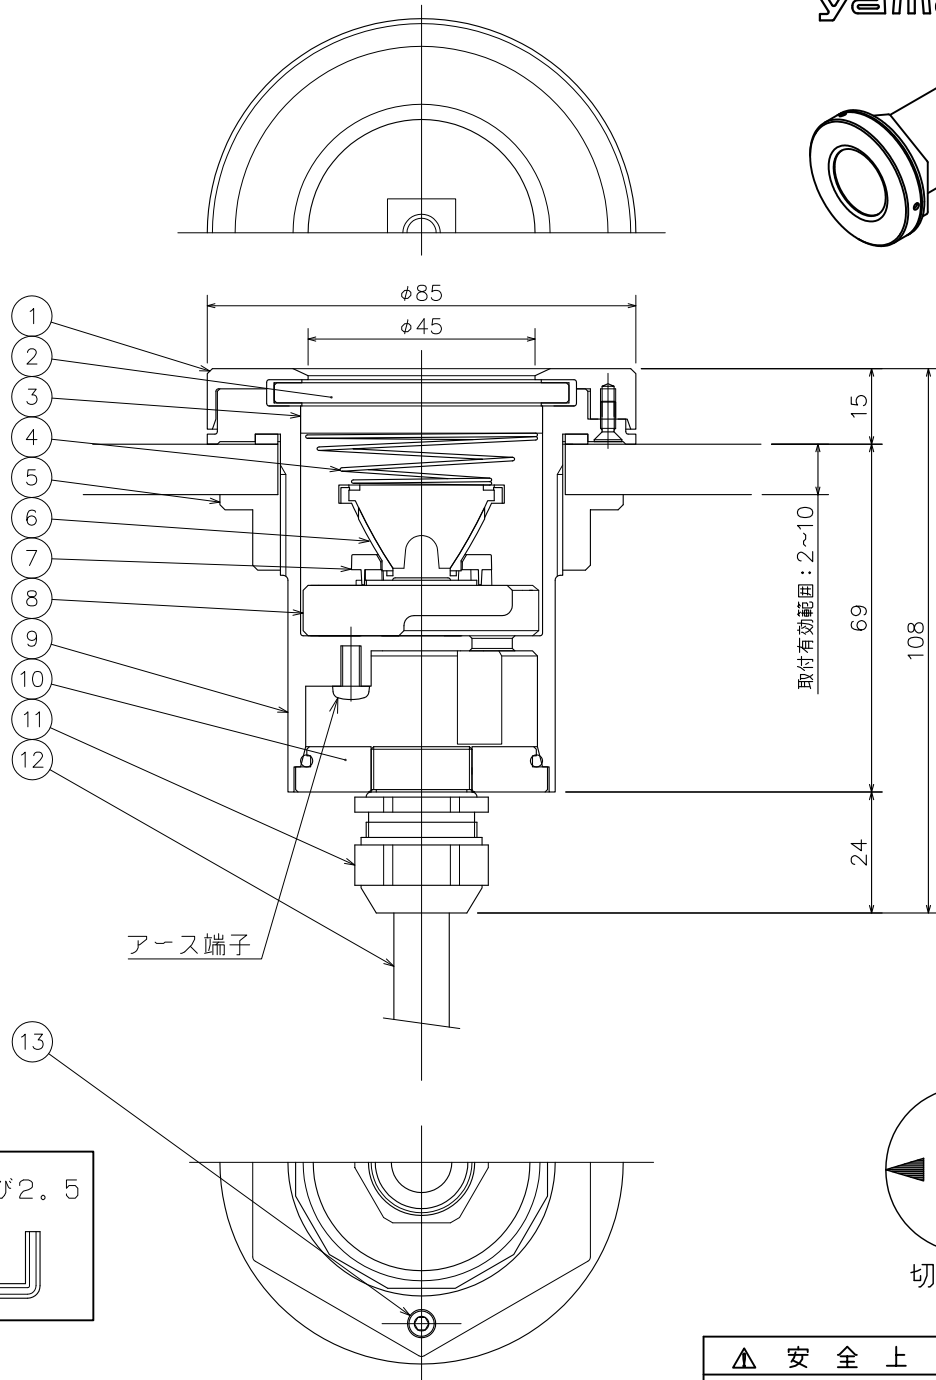

180424 180607 181126 190305

yamaqiwa

- 6) 塩水、温泉水での使用はできません。
 - 5) 水深5m以内で使用して下さい。
 - 4) 本製品は電気設備技術基準、内線規程に準じた設備工事を行ってください。
 - 3) ケーブル長さは最大50mまでです。(特注対応)
 - 2) 必ずC種接地工事(特別第3種接地工事)が必要です。
- 注記1) 必ず専用電源ユニット(Z1238:別売)と合わせてご使用ください。

△ 安全上のご注意

- 塩水、温泉水中、腐食性ガスの発生する所に取付けないでください。発錆・ケーブルの劣化・感電・火災のおそれがあります。
- 水温が0℃以下または40℃以上の所に取付けないでください。
- 水深5m以上の所に取付けないでください。

感電・火災のおそれがあります。

品番	品名	材質	数量	摘要
7	コネクタ	PBT	1	白色
6	レンズ	PMMA	1	
5	取付ナット	BsBM	1	ニッケルメッキ 付属
4	取付パネ	SUS-W	1	黒色塗装
3	ハニカムルーバー	AP	1	黒色塗装
2	ガラスカバー	ガラス	1	クリア
1	ホンタイカバー	BsBM	1	ニッケルメッキ
8	ベースプレート	BsBM	1	ニッケルメッキ
9	ホンタイ	BsBM	1	ニッケルメッキ
10	エンドキャップ	BsBM	1	ニッケルメッキ
11	ケーブルグラウンド	BsBM	1	
12	キャブタイヤケーブル	2PNCCT 2.0sq 3φ 10M		
13	ロックネジ	SUS	1	生地 M5 付属
14	六角棒スパナ	SS	1	呼び2.5 黒染め 付属

器具タイプ	・水中型 ・(FRP・ステンレスプール用)
使用光源	昼白色タイプ(5000K) Ra90 LED 7Wタイプ
色種	
カタログ番号	J-622
型番	0AJW-02W4-10

※本品の規格および外観は改良のため予告なしに変更する事がありますので、あらかじめご了承ください。