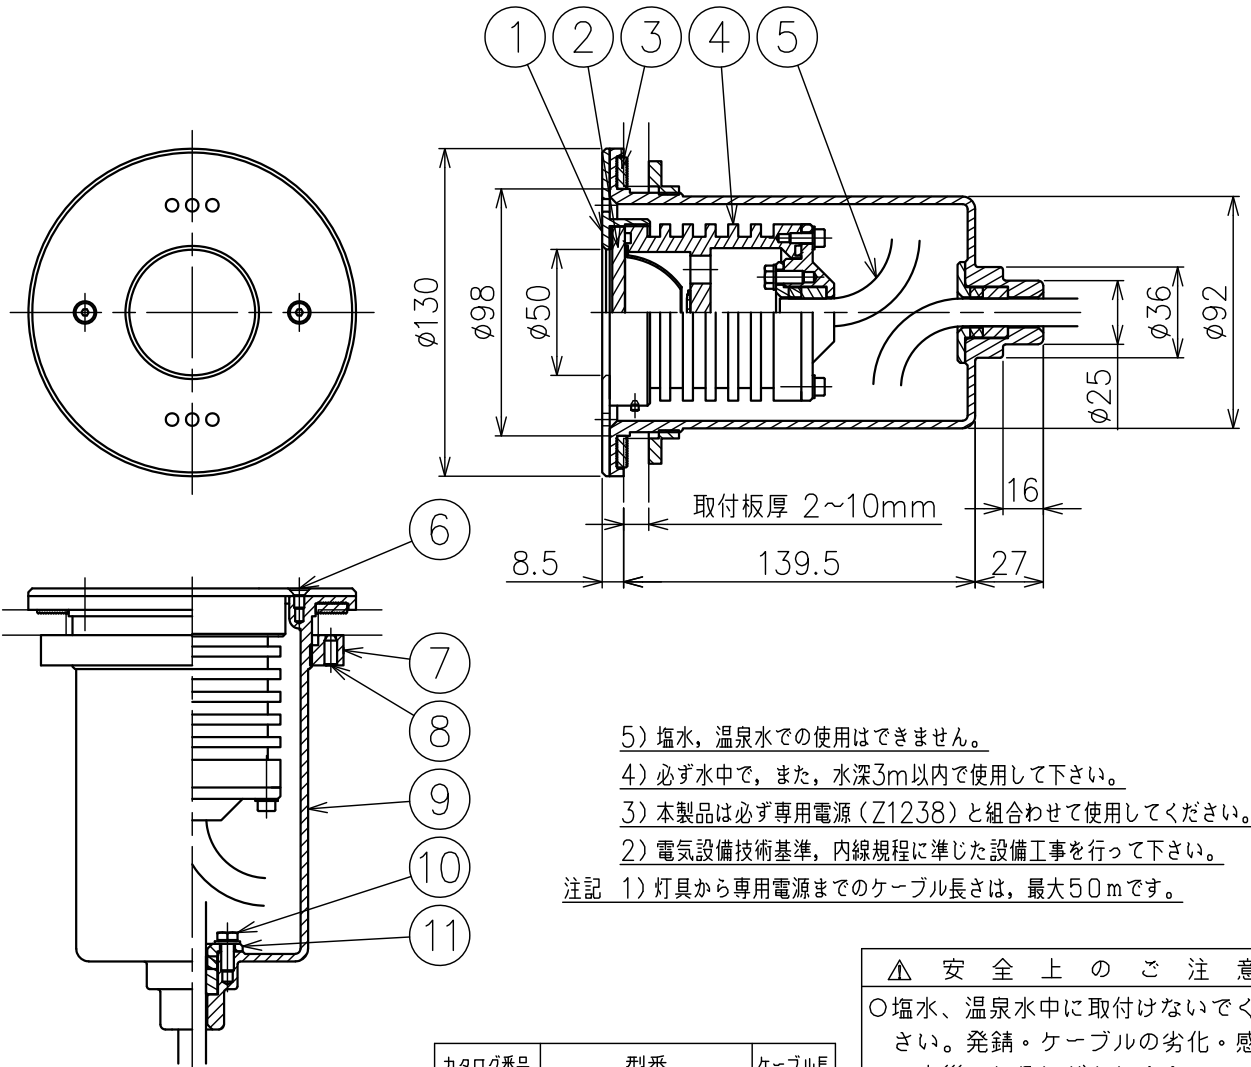

切込寸法

- 5) 塩水、温泉水での使用はできません。
  - 4) 必ず水中で、また、水深3m以内で使用して下さい。
  - 3) 本製品は必ず専用電源 (Z1238) と合わせて使用して下さい。
  - 2) 電気設備技術基準、内線規程に準じた設備工事を行って下さい。
- 注記 1) 灯具から専用電源までのケーブル長さは、最大50mです。

同梱品

- ・六角レンチ2.5mm/1ヶ
- ・設置ボディナット用専用レンチ/1ヶ

カタログ番号	型番	ケーブル長
J-225	60JW-10B4-10	10m
J-226	60JW-11B1-10	30m
J-227	60JW-12B9-10	50m

△ 安全上のご注意			
○塩水、温泉水中に取付けないでください。発錆・ケーブルの劣化・感電・火災のおそれがあります。			
○水温が45℃以上の所に取付けないでください。感電・火災のおそれがあります。			
○水深3m以上の所に取付けないでください。感電・火災のおそれがあります。			
○空気中で点灯しないでください。温度上昇によりランプ短寿命のおそれがあります。			
器具タイプ	水中形	FRP、ステンレスプール用	
適合ランプ	高出力LED 13W 電球色タイプ X 1 (3000K)		
色種			
カタログ番号	上記	型番	上記

品番	品名	材質	数量	摘要				
11	ケーブルグラウンド	SUS	1					
10	ケーブルグラウンド取付ネジ	SUS	2	M5				
9	設置ボディ	SUS	1					
8	ゆるみ防止ネジ	SUS	1	M5				
7	設置ボディナット	SUS	1					
6	灯具取付ネジ	SUS	2	M4				
5	キャブタイヤケーブル	クロロレンゴム	1	2PNCT 2mm <sup>2</sup> X3心				
4	灯具ボディ	SUS	1					
3	設置ボディパッキン	EPDMゴム	1	黒色				
2	カバーガラス	強化ガラス	1	クリア				
1	前面カバー	SUS	1	磨き仕上				
品番	品名	材質	数量	摘要				
第三角法	作図	yi	単位	mm	尺度	—	質量	3.9 kg (ケーブルは含まず)